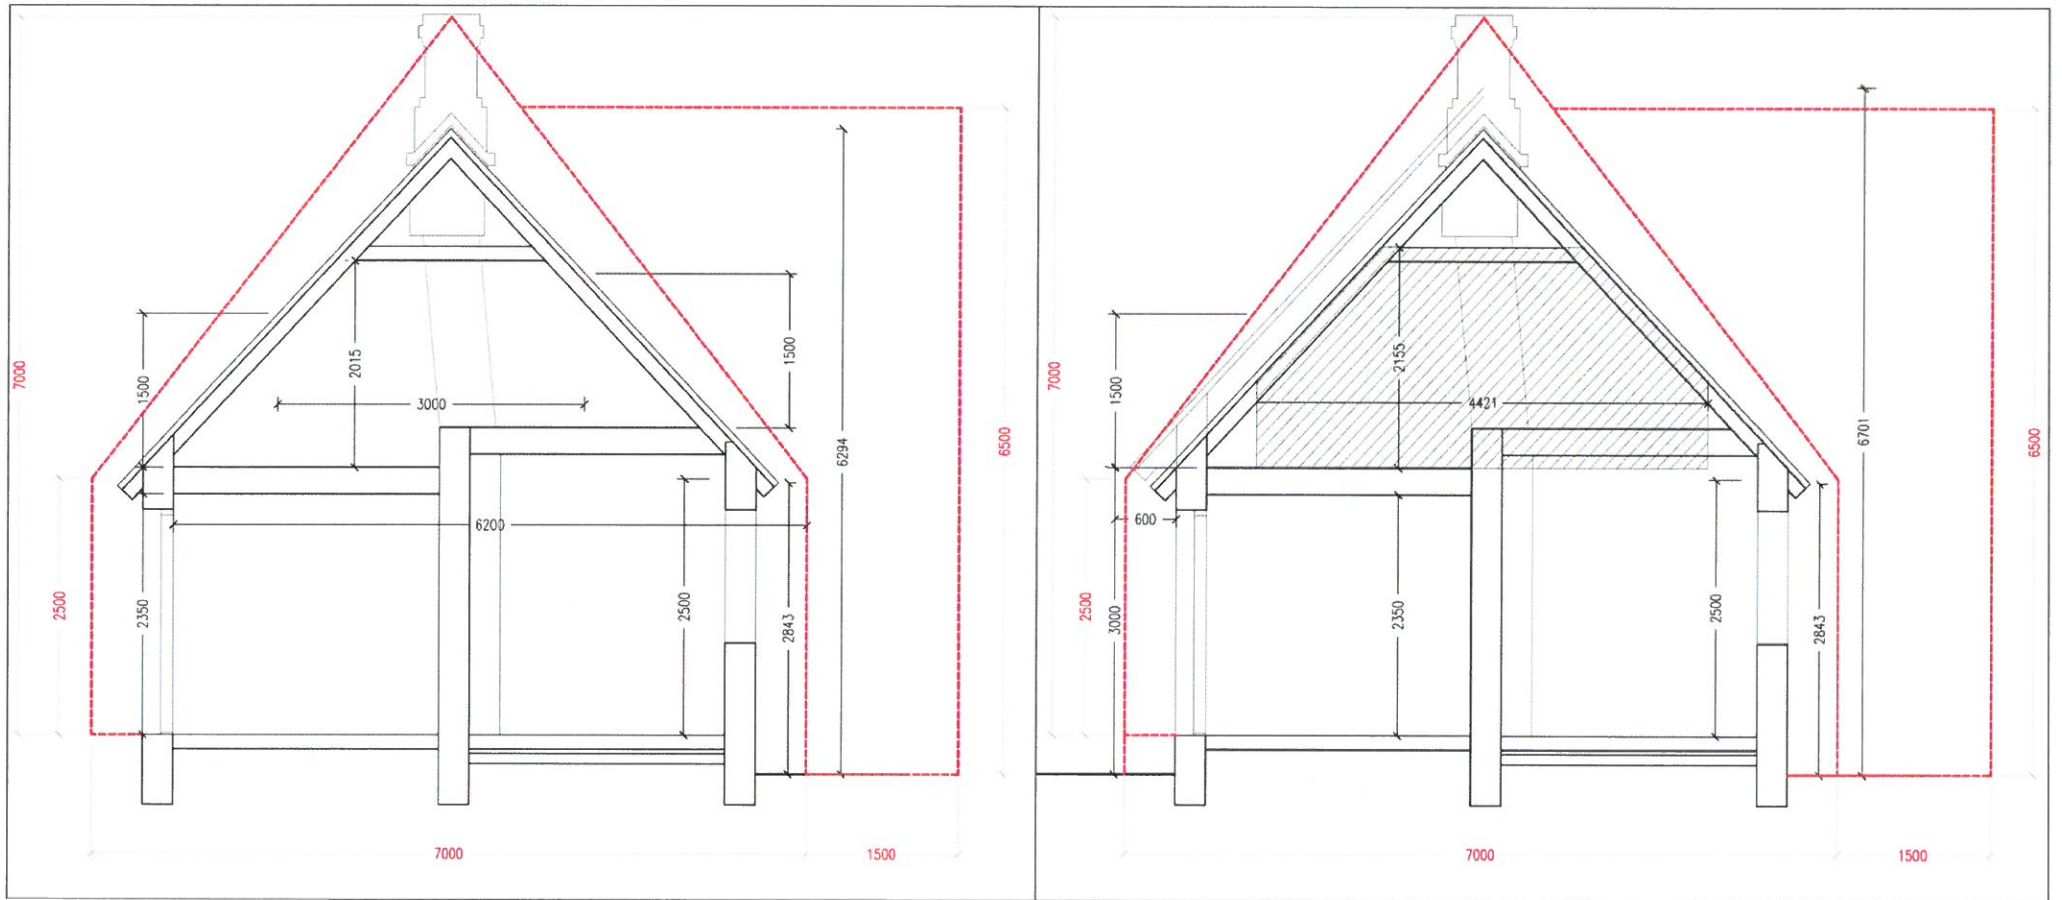

Nordre Kinkelgade 21, 2791 Drager  
Ejendomsnummer: 22760

Antal etager: 1

Opførelsesår: 1857

Ombygningsår: 1969

Tagdækning:  
Skifer, asbestcement  
Ydervæg:  
Mursten (tegl, kalksandsten, cementsten)

Matrikel og ejerlav:  
23B, ST MAGLEBY

Zone:  
Landzone

MULIGT NYT VOLUME - SITUATIONSPLAN - 1:800

— Eksisterende bygning  
 - - - - - Muligt nyt volume

MULIGT NYT VOLUME JF. IDESKITSER - 1:50