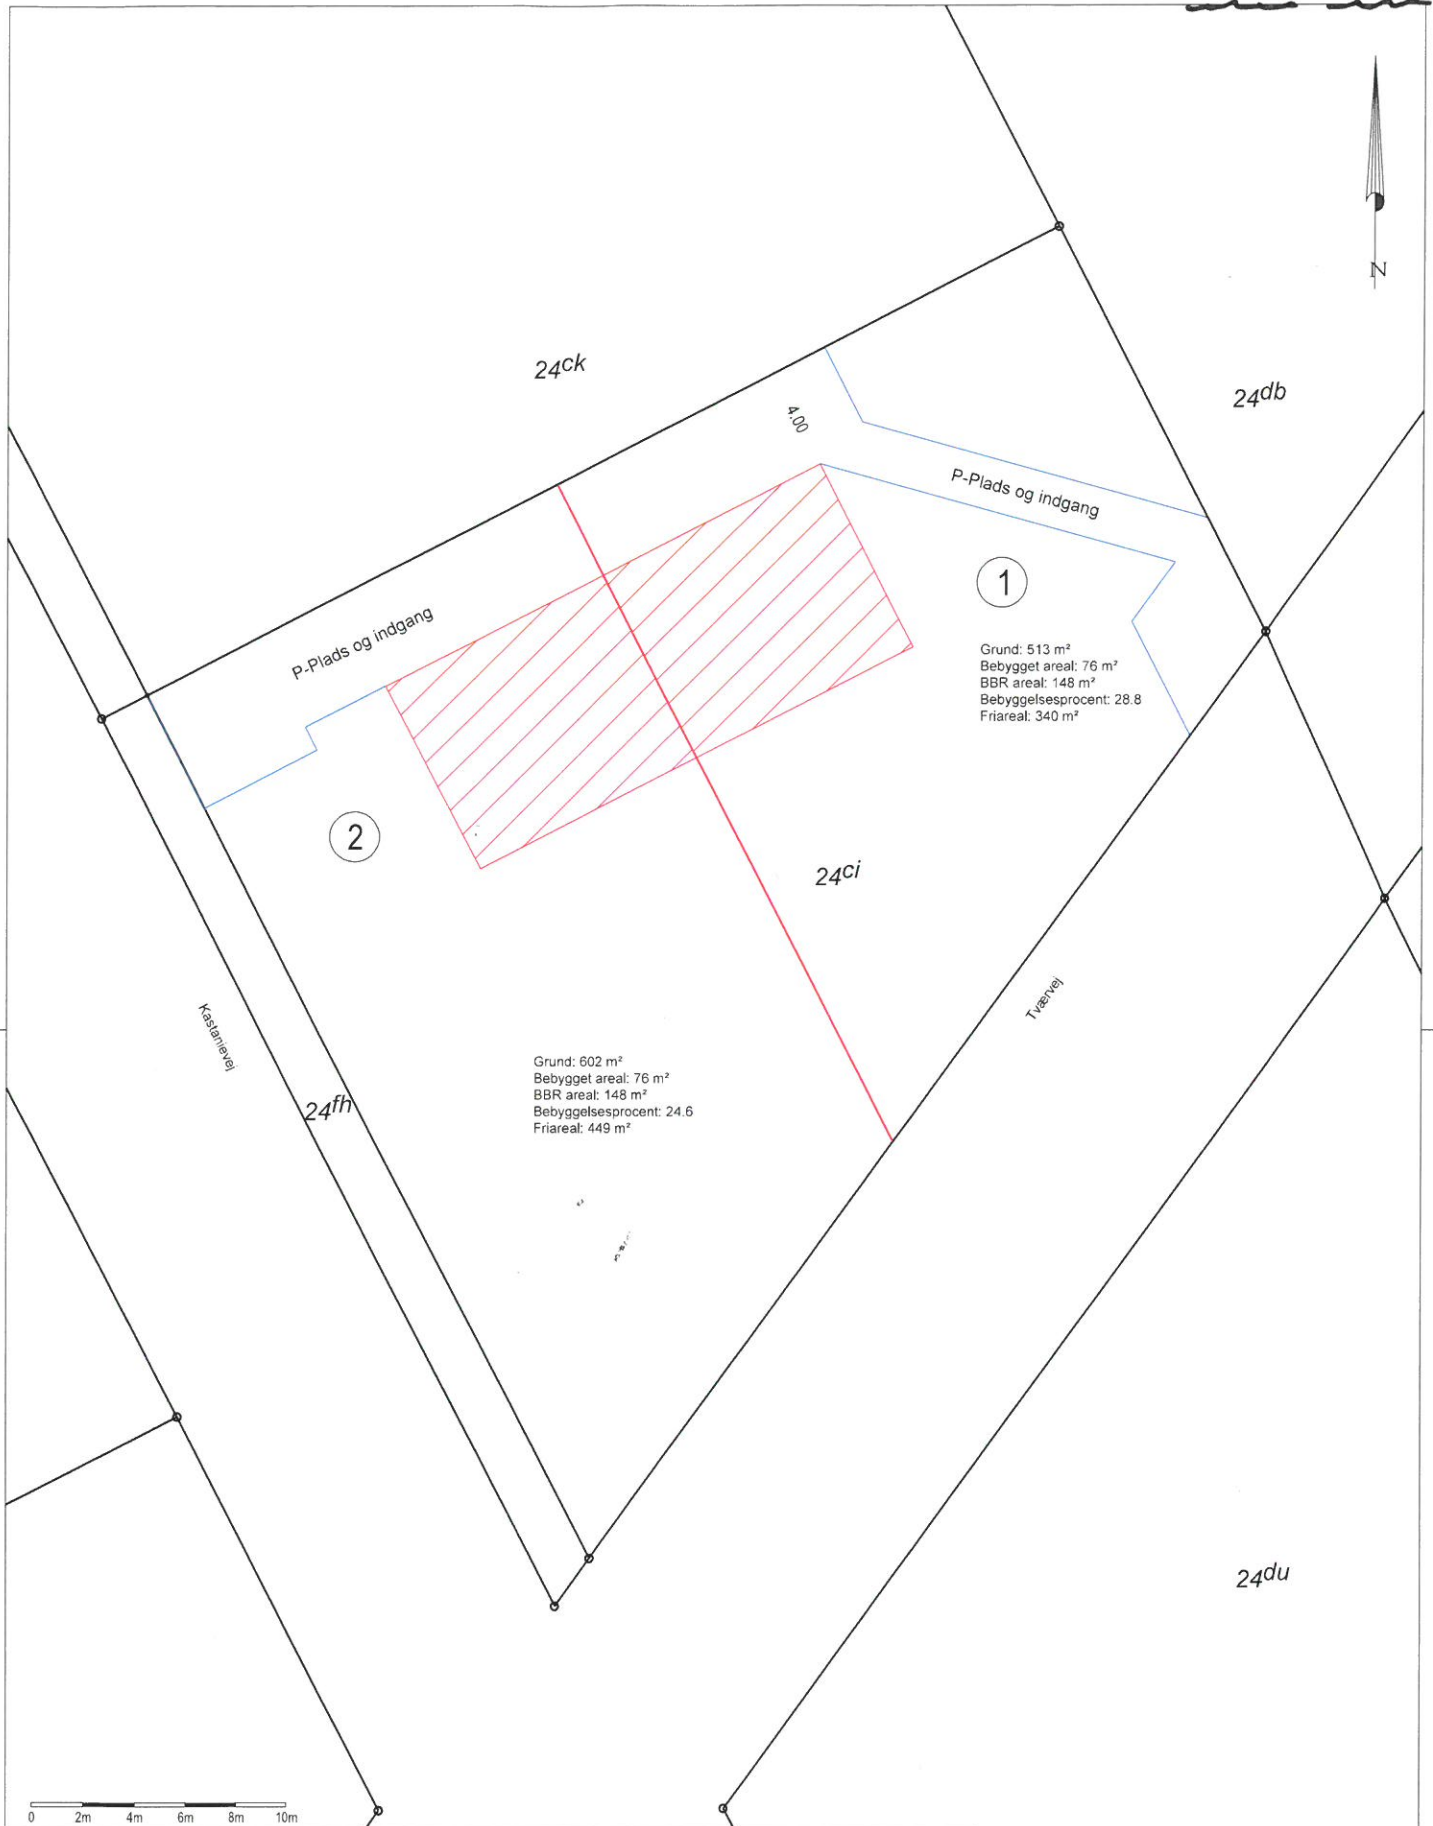

Godk.

24.07.2015 hansj

Matr.nr. 24ci St. Magleby By, St. Magleby

Tværvæg 44, 2791 Dragør - Udstyknings- og bebyggelsesplan

J.nr.: 1503426 | Ini: jeh | Målf.: | Dato: 23. juli 2015 | Koordinatsystem: System 34 Sjælland | DVR90