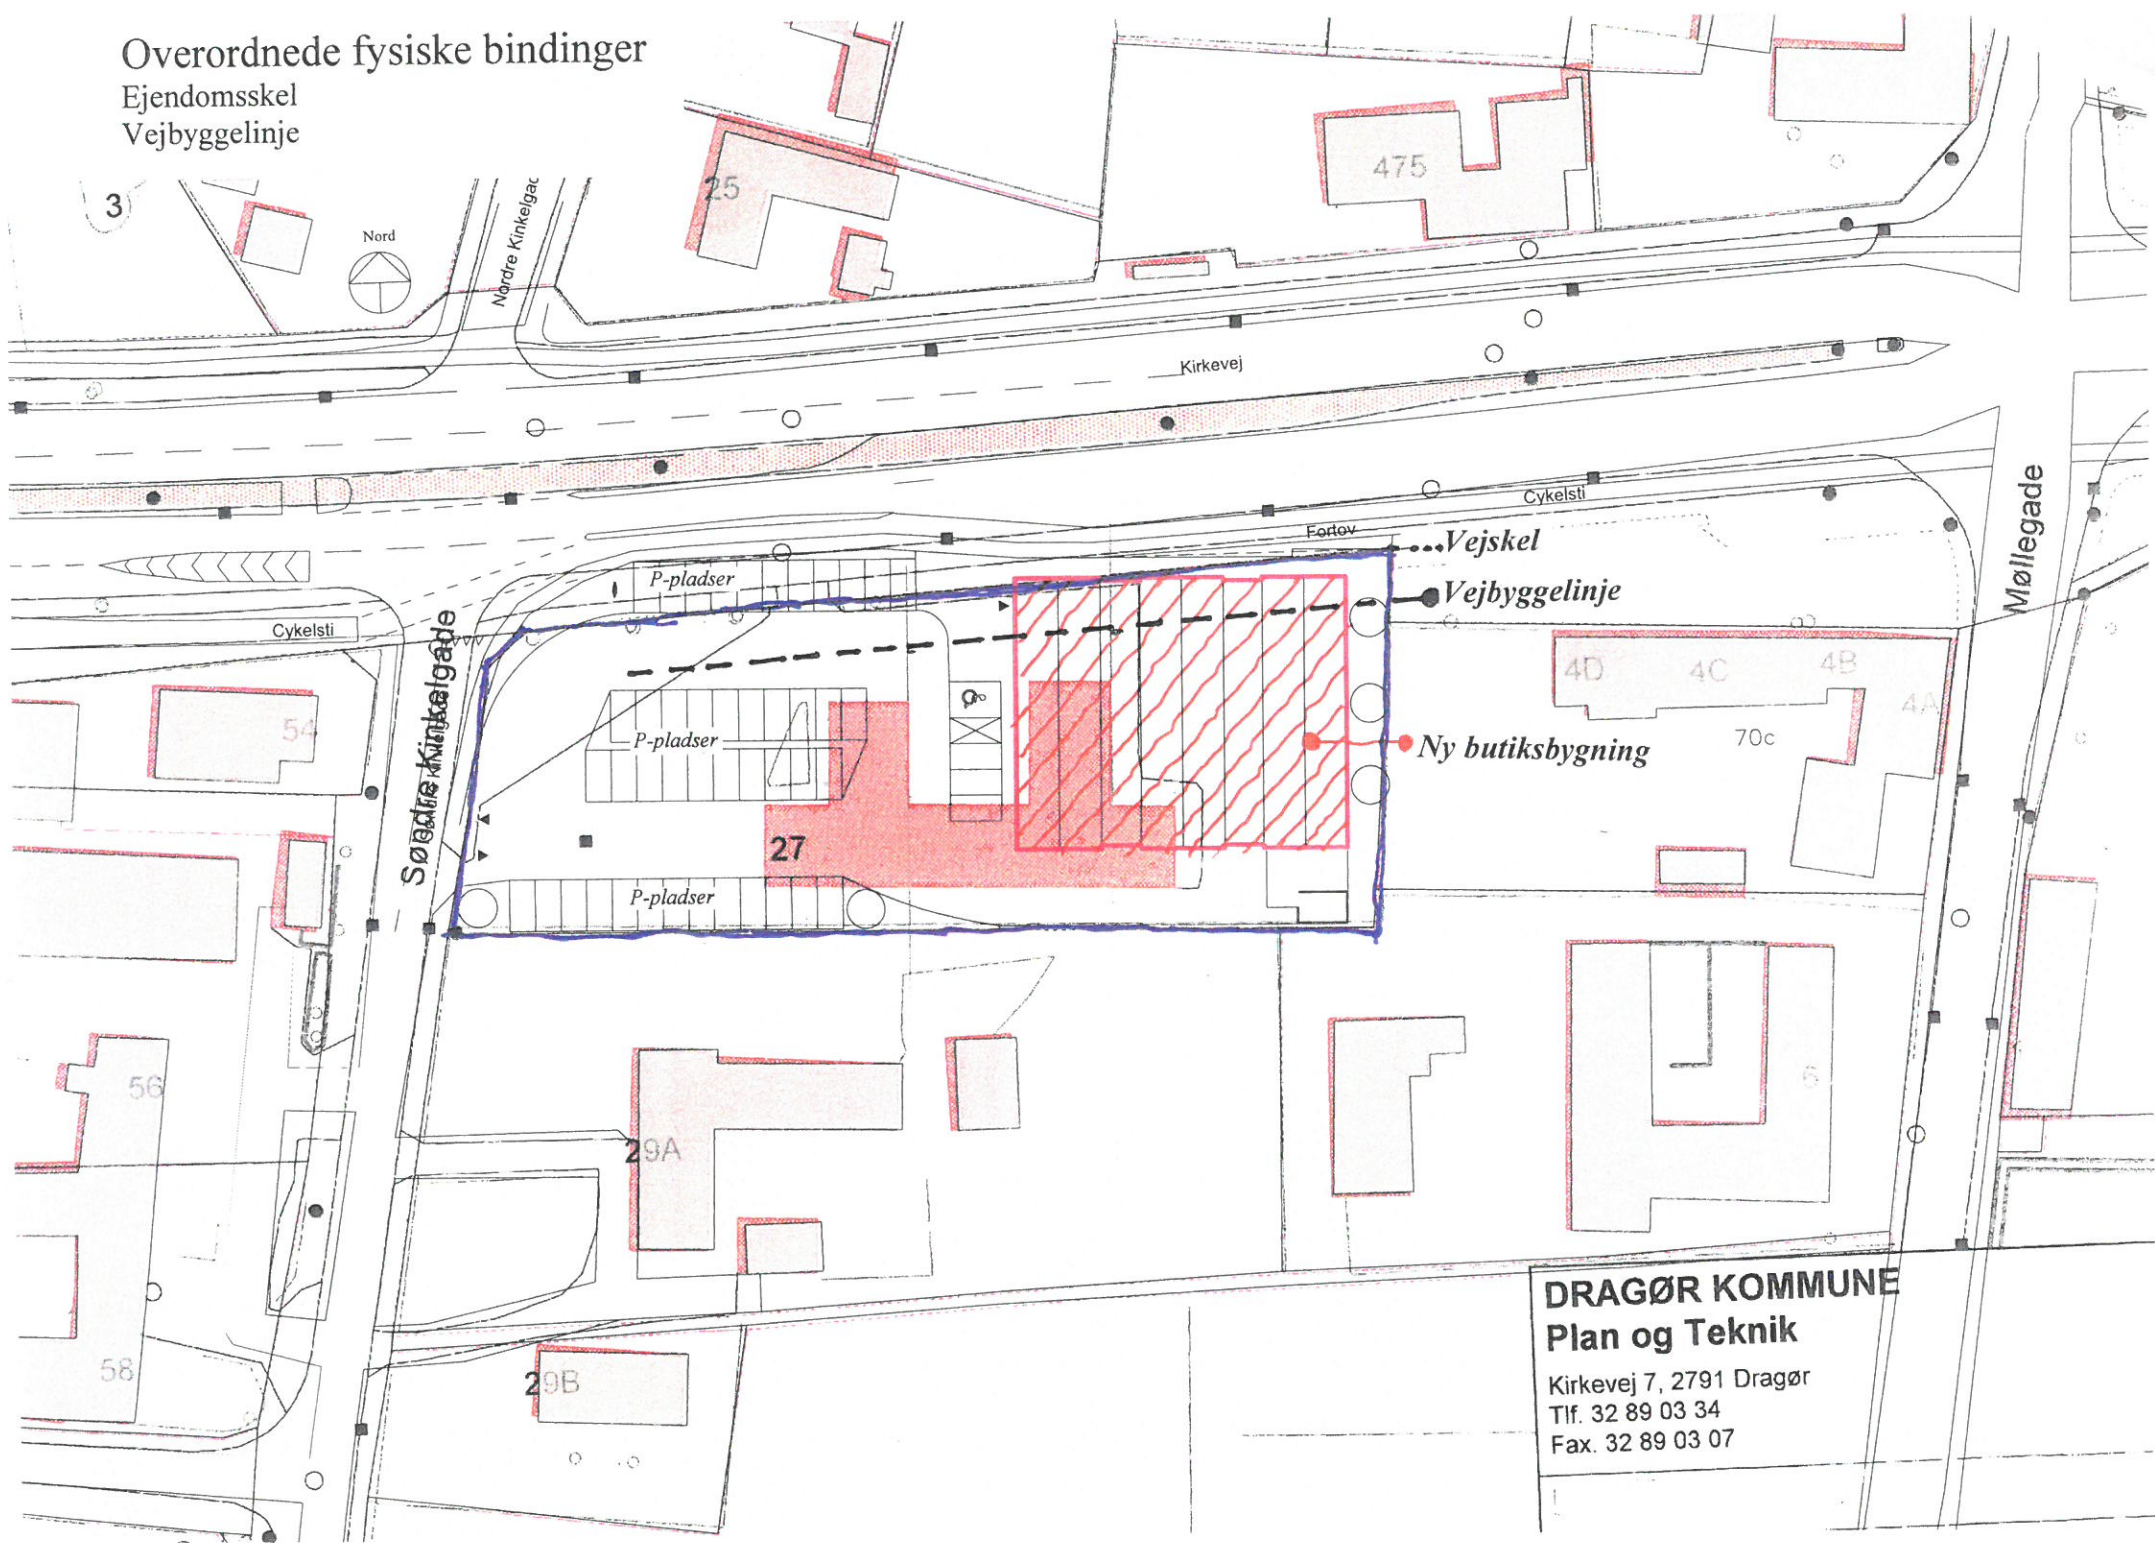

Overordnede fysiske bindinger

Ejendomsskel
Vejbyggelinje

DRAGØR KOMMUNE
Plan og Teknik

Kirkevej 7, 2791 Dragør
Tlf. 32 89 03 34
Fax. 32 89 03 07