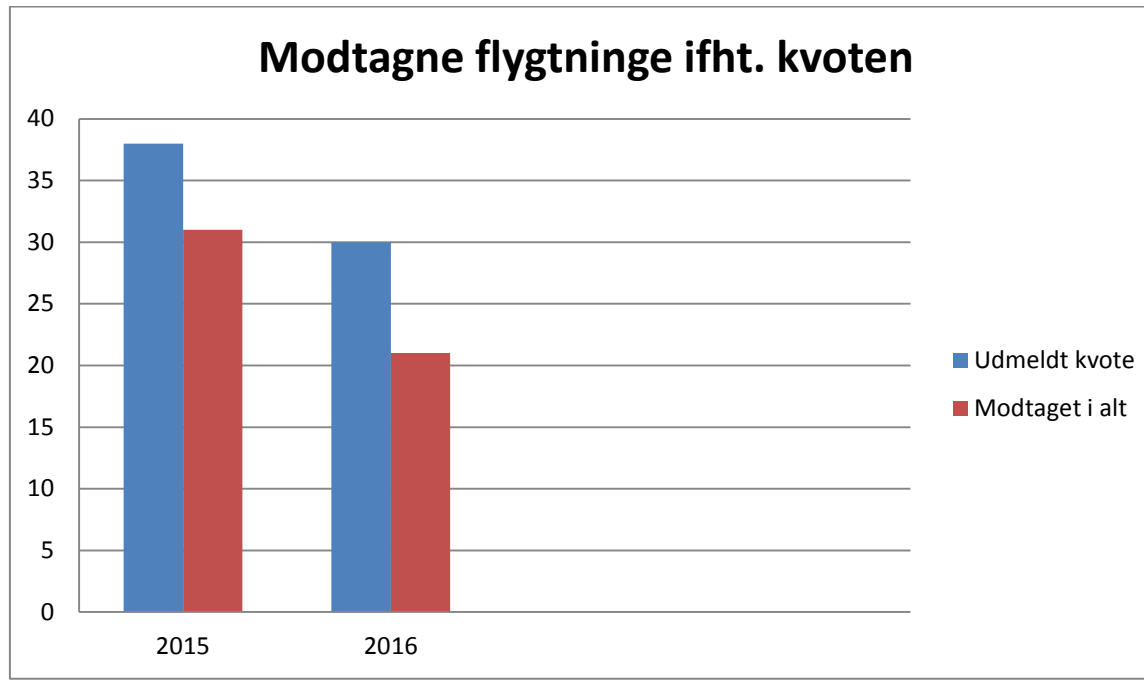

Oversigt over modtagne flygtninge ifht. den udmeldte kvote for 2015 og 2016

- I 2015 har Dragør modtaget 31 flygtninge ud af 38 jf. kvoteudmeldingen
- I 2016 skal Dragør Kommune modtage 30 flygtninge jf. ny kvoteudmelding fra Udlændingestyrelsen. Pr. 1. oktober 2016 er der modtaget 21 flygtninge