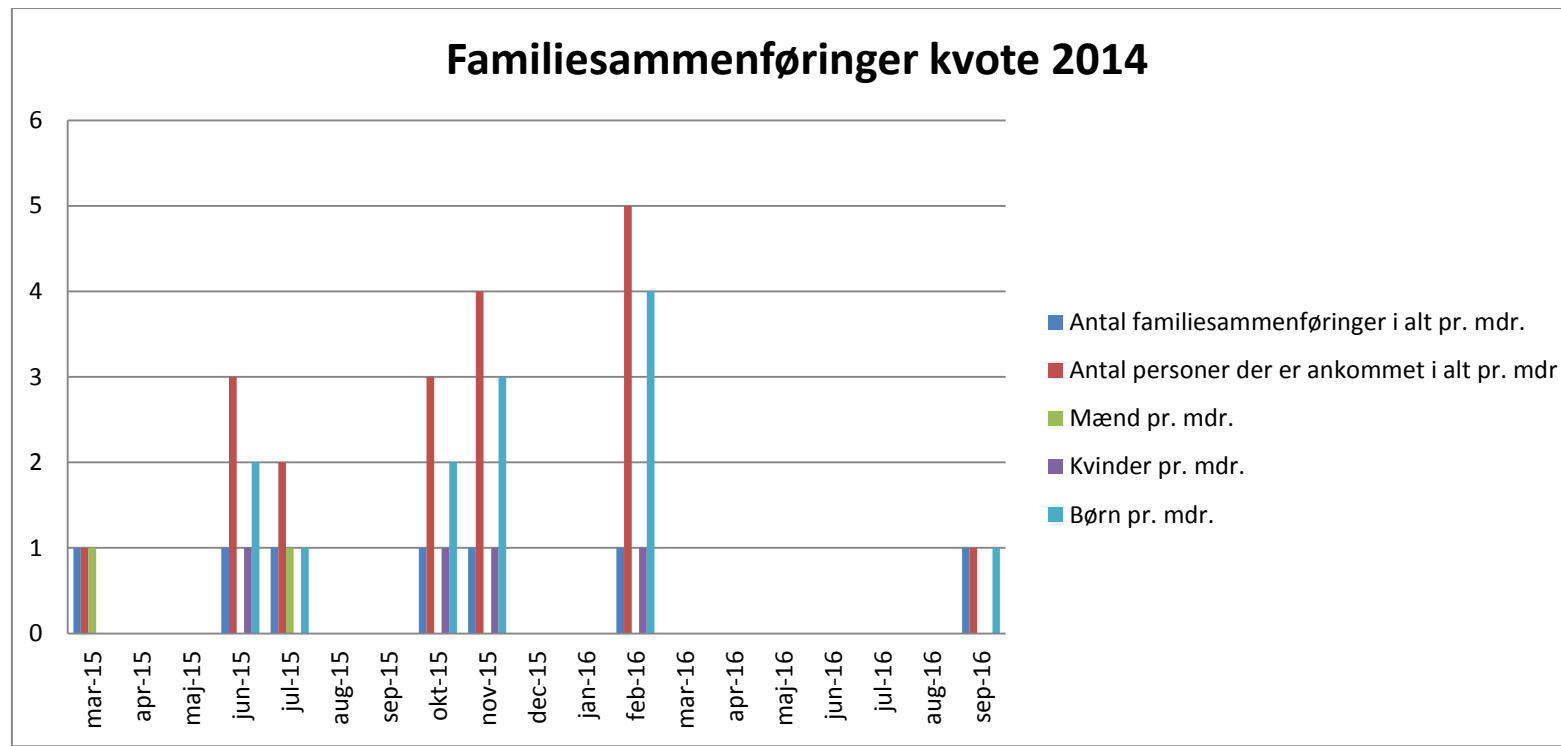

Oversigt over nationalitet - flygtningekvote 2015

- Der er sammenlagt modtaget 8 flygtninge fra Syrien
- Der er sammenlagt modtaget 8 flygtninge fra Eritrea
- Der er sammenlagt modtaget 7 flygtninge fra Afghanistan
- Der er sammenlagt modtaget 3 flygtninge fra Iran
- Der er sammenlagt modtaget 2 flygtninge fra Kosovo
- Der er sammenlagt modtaget 2 flygtninge fra Serbien
- Der er sammenlagt modtaget 1 flygtning fra Ghana

Oversigt over nationalitet – flygtningekvote 2016

- Pr. 1. oktober 2016 vil Dragør Kommune sammenlagt have modtaget 18 flygtninge fra Syrien og to fra Eritrea og en fra Afghanistan

Øversigt over antal familiesammenføringer på baggrund af kvote 2015

- Der har sammenlagt været 4 familiesammenføringer for kvote 2015
- En kvinde og 2 børn er blevet familiesammenført med ægtefælle i Dragør i juni 2015. Børnene er 6 og 9 år.
- En kvinde og 3 børn er blevet familiesammenført med ægtefælle i Dragør i oktober 2015. Børnene er 10, 14 og 16 år.
- En kvinde og 1 barn er blevet familiesammenført med ægtefælle i Dragør i november 2015. Barnet er 2 år.
- En kvinde er blevet familiesammenført med ægtefælle i Dragør i april 2016.

Øversigt over antal familiesammenføringer på baggrund af kvote 2014

- Der har sammenlagt været 6 familiesammenføringer for kvote 2014
- En mand er blevet familiesammenført med ægtefælle i Dragør i marts.
- En kvinde og 2 børn er blevet familiesammenført med ægtefælle i Dragør i juni. Børnene er 6 og 11 år.
- En mand og 1 barn(ung) er blevet familiesammenført med ægtefælle i Dragør i juli. Barnet (den unge) er 19 år.
- En kvinde og 2 børn er blevet familiesammenført med ægtefælle i Dragør i oktober. Børnene er 1 og 3 år.
- En kvinde og 3 børn er blevet familiesammenført med ægtefælle i Dragør i november. Børnene er 4, 8 og 10 år.
- En kvinde og 4 børn er blevet familiesammenført med ægtefælle i Dragør i februar 2016. Børnene er 1, 7, 8 og 10 år.
- Et barn er blevet familiesammenført med far i Dragør i september 2016. Barnet er 6 år.