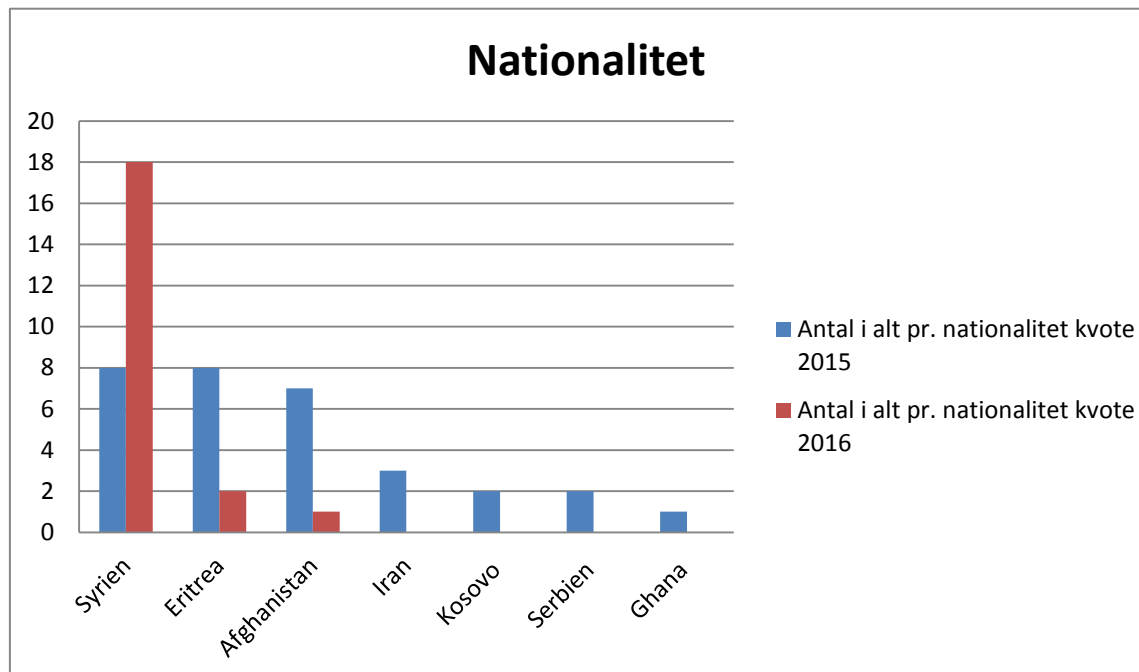

Oversigt over nationalitet - flygtningekvote 2015

- Der er sammenlagt modtaget 8 flygtninge fra Syrien
- Der er sammenlagt modtaget 8 flygtninge fra Eritrea
- Der er sammenlagt modtaget 7 flygtninge fra Afghanistan
- Der er sammenlagt modtaget 3 flygtninge fra Iran
- Der er sammenlagt modtaget 2 flygtninge fra Kosovo
- Der er sammenlagt modtaget 2 flygtninge fra Serbien
- Der er sammenlagt modtaget 1 flygtning fra Ghana

Oversigt over nationalitet – flygtningekvote 2016

- Pr. 1. oktober 2016 vil Dragør Kommune sammenlagt have modtaget 18 flygtninge fra Syrien og to fra Eritrea og en fra Afghanistan