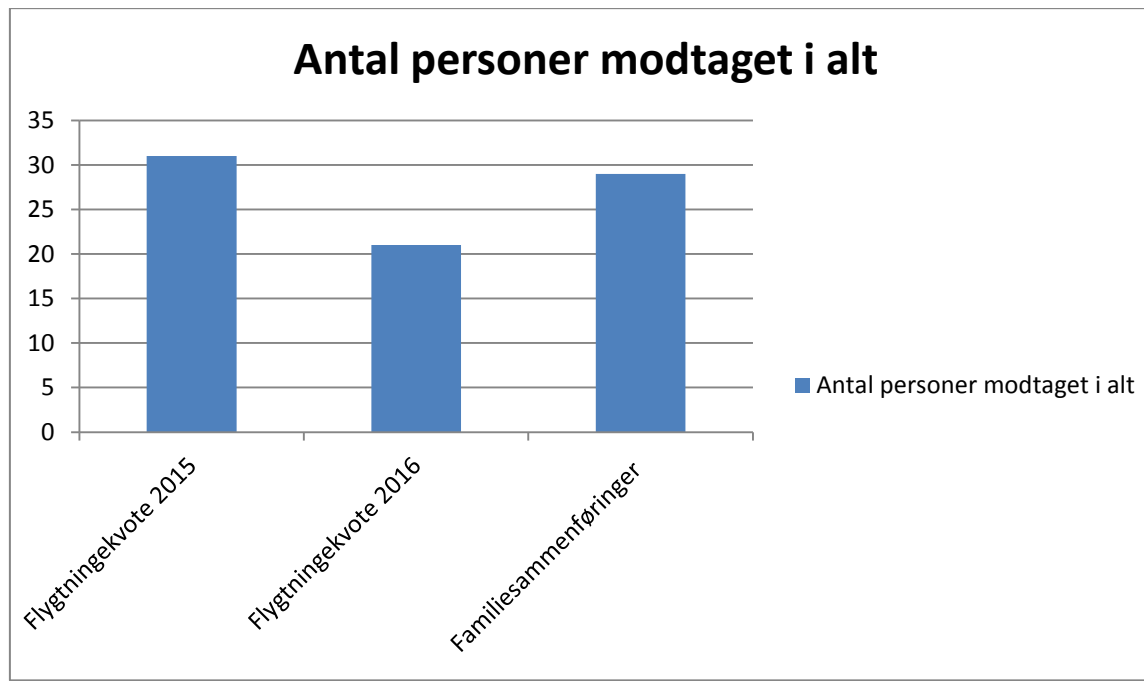

- Der har sammenlagt været 4 familiesammenføringer for kvote 2015
- En kvinde og 2 børn er blevet familiesammenført med ægtefælle i Dragør i juni 2015. Børnene er 6 og 9 år.
- En kvinde og 3 børn er blevet familiesammenført med ægtefælle i Dragør i oktober 2015. Børnene er 10, 14 og 16 år.
- En kvinde og 1 barn er blevet familiesammenført med ægtefælle i Dragør i november 2015. Barnet er 2 år.
- En kvinde er blevet familiesammenført med ægtefælle i Dragør i april 2016.

Øversigt over antal familiesammenføringer på baggrund af kvote 2014

- Der har sammenlagt været 6 familiesammenføringer for kvote 2014
- En mand er blevet familiesammenført med ægtefælle i Dragør i marts.
- En kvinde og 2 børn er blevet familiesammenført med ægtefælle i Dragør i juni. Børnene er 6 og 11 år.
- En mand og 1 barn(ung) er blevet familiesammenført med ægtefælle i Dragør i juli. Barnet (den unge) er 19 år.
- En kvinde og 2 børn er blevet familiesammenført med ægtefælle i Dragør i oktober. Børnene er 1 og 3 år.
- En kvinde og 3 børn er blevet familiesammenført med ægtefælle i Dragør i november. Børnene er 4, 8 og 10 år.
- En kvinde og 4 børn er blevet familiesammenført med ægtefælle i Dragør i februar 2016. Børnene er 1, 7, 8 og 10 år.
- Et barn er blevet familiesammenført med far i Dragør i september 2016. Barnet er 6 år.

Øversigt over midlertidige boligplaceringer

Diagrammet viser den aktuelle fordeling af flygtninge på midlertidige boliger pr. 1. oktober 2016.

- Rødtjørnen kan rumme i alt 17 personer. Aktuelt bor der 16 personer.
- De to parcelhuse kan rumme i alt 9 personer. Aktuelt er begge huse fyldt op.
- Halvvejen kan rumme 24 personer (den sidste pavillon er indrettet til et vaskeri). Aktuelt bor der 16.