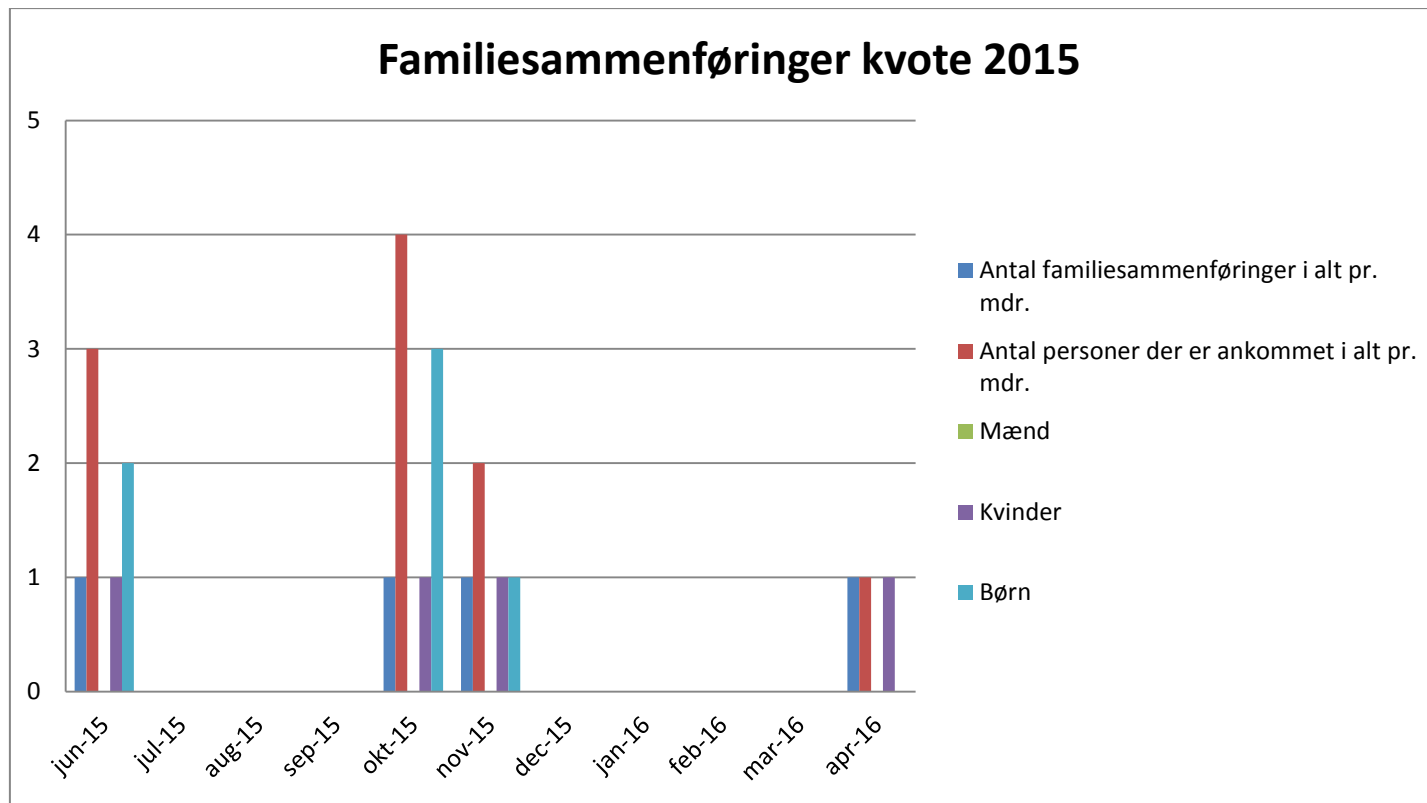

Oversigt over nationalitet - flygtningekvote 2015

- Der er sammenlagt modtaget 8 flygtninge fra Syrien
- Der er sammenlagt modtaget 8 flygtninge fra Eritrea
- Der er sammenlagt modtaget 7 flygtninge fra Afghanistan
- Der er sammenlagt modtaget 3 flygtninge fra Iran
- Der er sammenlagt modtaget 2 flygtninge fra Kosovo
- Der er sammenlagt modtaget 2 flygtninge fra Serbien
- Der er sammenlagt modtaget 1 flygtning fra Ghana

Oversigt over nationalitet – flygtningekvote 2016

- Pr. 1. oktober 2016 vil Dragør Kommune sammenlagt have modtaget 18 flygtninge fra Syrien og to fra Eritrea og en fra Afghanistan

Øversigt over antal familiesammenføringer på baggrund af kvote 2015

- Der har sammenlagt været 4 familiesammenføringer for kvote 2015
- En kvinde og 2 børn er blevet familiesammenført med ægtefælle i Dragør i juni 2015. Børnene er 6 og 9 år.
- En kvinde og 3 børn er blevet familiesammenført med ægtefælle i Dragør i oktober 2015. Børnene er 10, 14 og 16 år.
- En kvinde og 1 barn er blevet familiesammenført med ægtefælle i Dragør i november 2015. Barnet er 2 år.
- En kvinde er blevet familiesammenført med ægtefælle i Dragør i april 2016.

Øversigt over antal familiesammenføringer på baggrund af kvote 2014

- Der har sammenlagt været 6 familiesammenføringer for kvote 2014
- En mand er blevet familiesammenført med ægtefælle i Dragør i marts.
- En kvinde og 2 børn er blevet familiesammenført med ægtefælle i Dragør i juni. Børnene er 6 og 11 år.
- En mand og 1 barn(ung) er blevet familiesammenført med ægtefælle i Dragør i juli. Barnet (den unge) er 19 år.
- En kvinde og 2 børn er blevet familiesammenført med ægtefælle i Dragør i oktober. Børnene er 1 og 3 år.
- En kvinde og 3 børn er blevet familiesammenført med ægtefælle i Dragør i november. Børnene er 4, 8 og 10 år.
- En kvinde og 4 børn er blevet familiesammenført med ægtefælle i Dragør i februar 2016. Børnene er 1, 7, 8 og 10 år.
- Et barn er blevet familiesammenført med far i Dragør i september 2016. Barnet er 6 år.