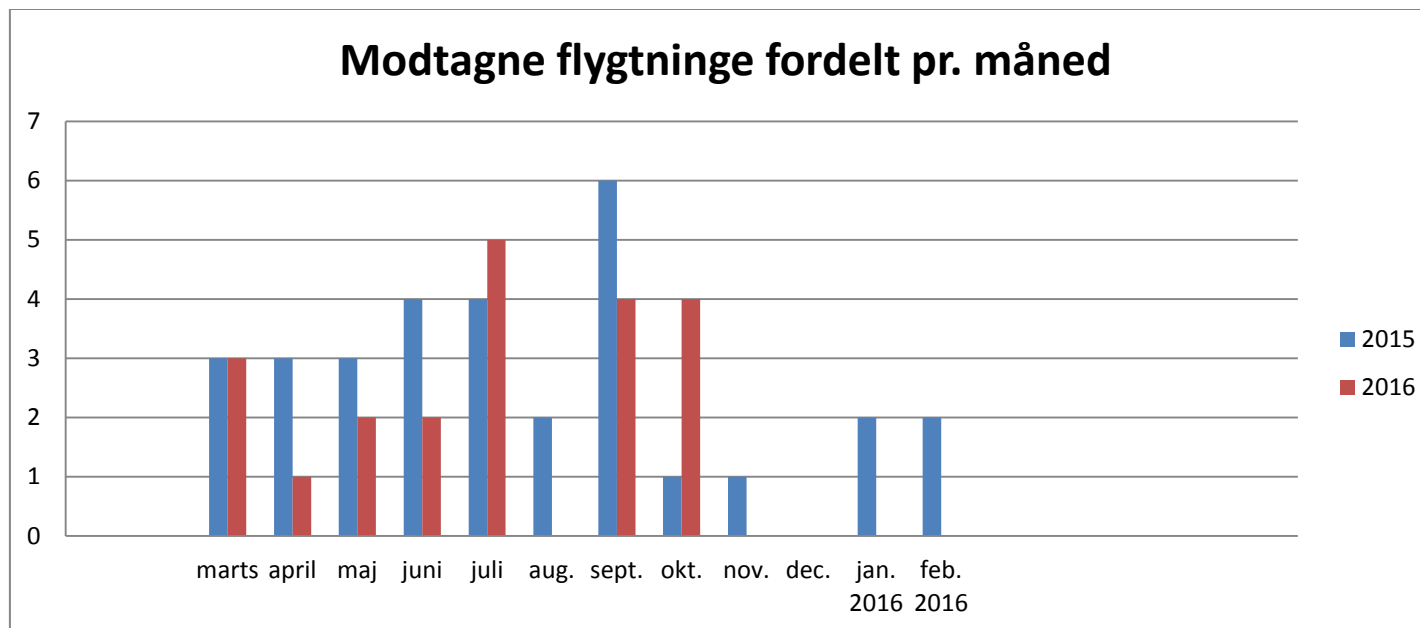

Øversigt over flygtninge for kvote 2015 og 2016 fordelt pr. måned

- I marts 2016 har Dragør Kommune modtaget to mænd og en kvinde
- I april 2016 har Dragør Kommune modtaget en kvinde
- I maj 2016 har Dragør Kommune modtaget en kvinde og en mand
- I juni 2016 har Dragør Kommune modtaget to enlige mænd
- I juli 2016 har Dragør Kommune modtaget en enlig mand samt en familie på fire personer (ægtepar og to børn på 4 og 5 år)
- I september 2016 har Dragør Kommune modtaget tre enlige mænd og en enlig kvinde
- I oktober 2016 har Dragør Kommune modtaget tre mænd (to er enlige og en har ægtefælle og to børn i hjemlandet) og en enlig kvinde