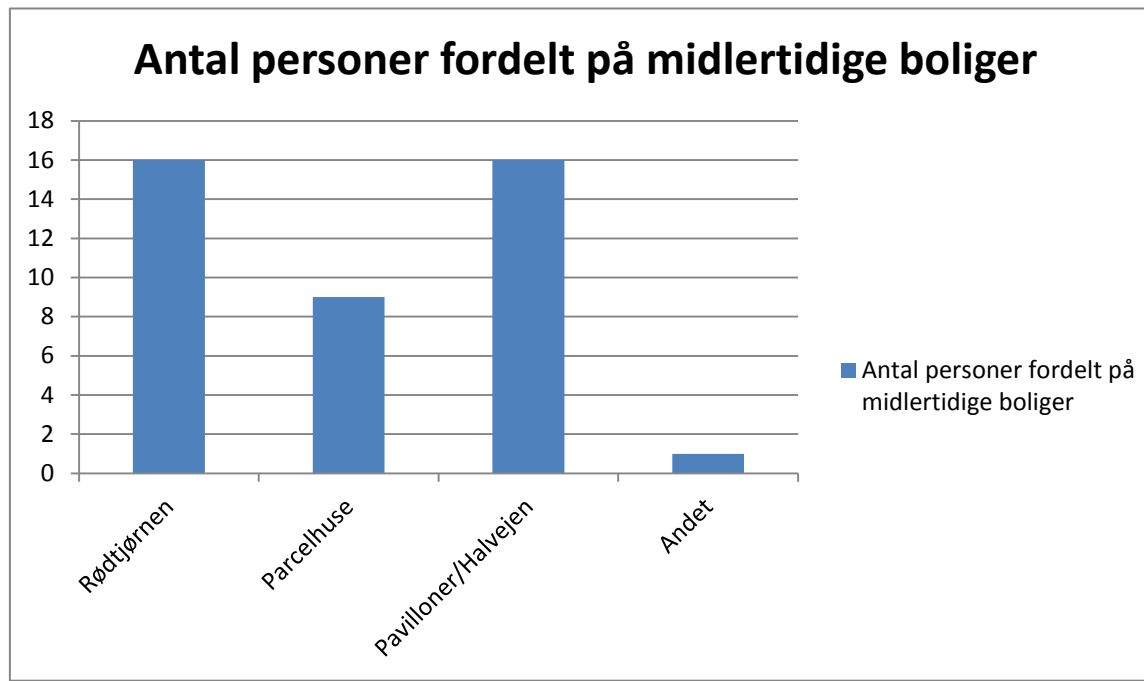

Øversigt over antal familiesammenføringer på baggrund af kvote 2014

- Der har sammenlagt været 6 familiesammenføringer for kvote 2014
- En mand er blevet familiesammenført med ægtefælle i Dragør i marts.
- En kvinde og 2 børn er blevet familiesammenført med ægtefælle i Dragør i juni. Børnene er 6 og 11 år.
- En mand og 1 barn(ung) er blevet familiesammenført med ægtefælle i Dragør i juli. Barnet (den unge) er 19 år.
- En kvinde og 2 børn er blevet familiesammenført med ægtefælle i Dragør i oktober. Børnene er 1 og 3 år.
- En kvinde og 3 børn er blevet familiesammenført med ægtefælle i Dragør i november. Børnene er 4, 8 og 10 år.
- En kvinde og 4 børn er blevet familiesammenført med ægtefælle i Dragør i februar 2016. Børnene er 1, 7, 8 og 10 år.
- Et barn er blevet familiesammenført med far i Dragør i september 2016. Barnet er 6 år.

Øversigt over modtagne kvoteflygtninge og familiesammenfrte

- Dragr Kommune har i alt modtaget 31 kvoteflygtninge for 2015
- Aktuelt er der modtaget 21 kvoteflygtninge for 2016
- Der er modtaget 29 brn og voksne via familiesammenfringer til herboende flygtninge fra r 2014 og 2015. Der er i alt modtaget 11 voksne og 18 brn

Øversigt over midlertidige boligplaceringer

Diagrammet viser den aktuelle fordeling af flygtninge på midlertidige boliger pr. 1. oktober 2016.

- Rødtjørnen kan rumme i alt 17 personer. Aktuelt bor der 16 personer.
- De to parcelhuse kan rumme i alt 9 personer. Aktuelt er begge huse fyldt op.
- Halvvejen kan rumme 24 personer (den sidste pavillon er indrettet til et vaskeri). Aktuelt bor der 16.