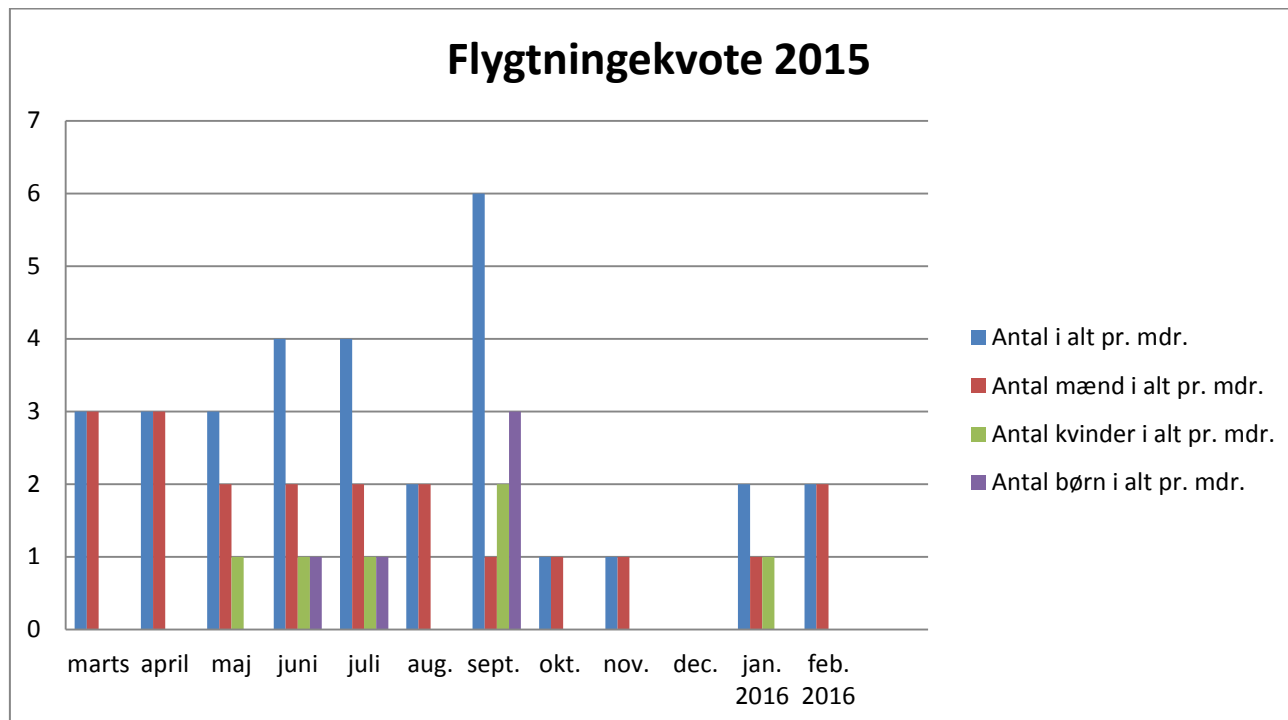

Status på flygtningeområdet

Øversigt over kvoteflygtninge for 2015

- Dragør Kommune har i alt modtaget 31 ud af 38 kvoteflygtninge for 2015

*NB: Flygtninge, der modtages til og med februar 2016, tæller med i kvoten for 2015. Flygtninge, som modtages pr. 1. marts 2016, tilhører kvoten for 2016.

- Der er sammenlagt modtaget 20 mænd for kvote 2015
- Der er sammenlagt modtaget 6 kvinder for kvote 2015
- Der er sammenlagt modtaget 5 børn for kvote 2015

Oversigt over modtagne flygtninge ifht. den udmeldte kvote for 2015 og 2016