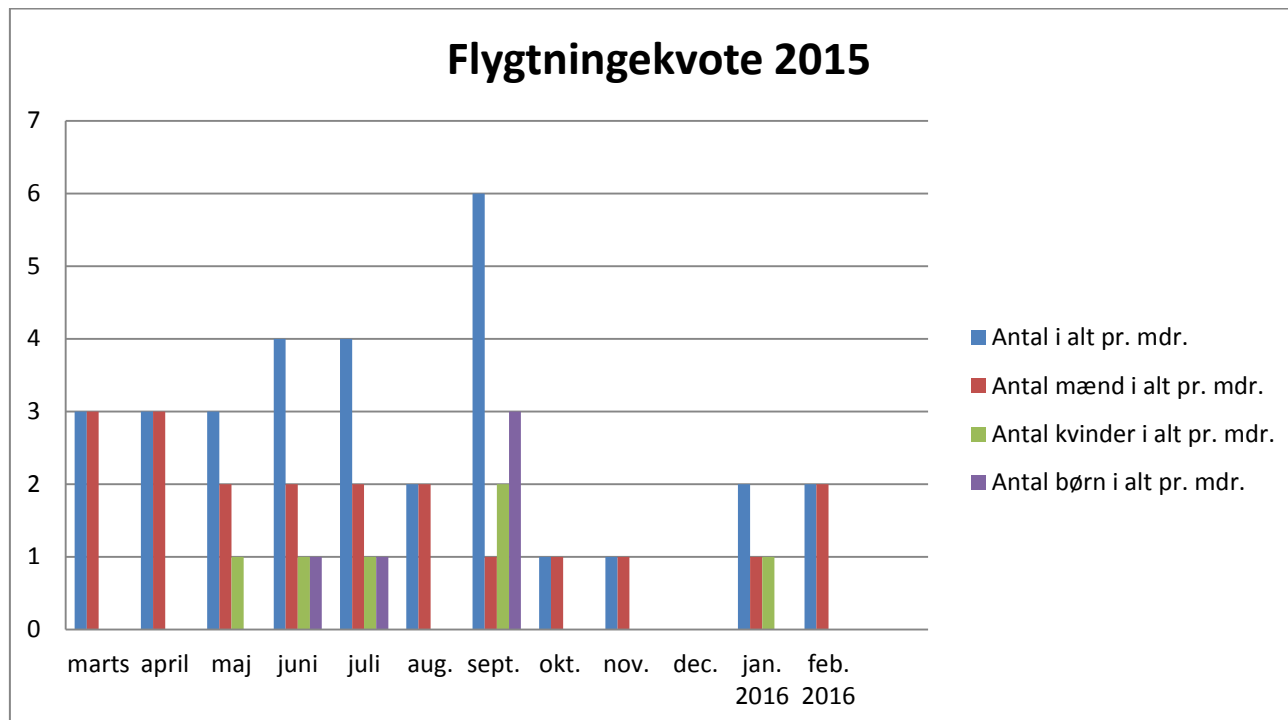

Status på flygtningeområdet

Øversigt over flygtninge for kvote 2015

- Dragør Kommune har i alt modtaget 31 ud af 38 flygtninge for kvote 2015

*NB: Flygtninge, der modtages til og med februar 2016, tæller med i kvota for 2015. Flygtninge, som modtages pr. 1. marts 2016, tilhører kvota for 2016.

- Der er sammenlagt modtaget 20 mænd for kvota 2015
- Der er sammenlagt modtaget 6 kvinder for kvota 2015
- Der er sammenlagt modtaget 5 børn for kvota 2015

Øversigt over modtagne flygtninge ifht. den udmeldte kvote for 2015 og 2016