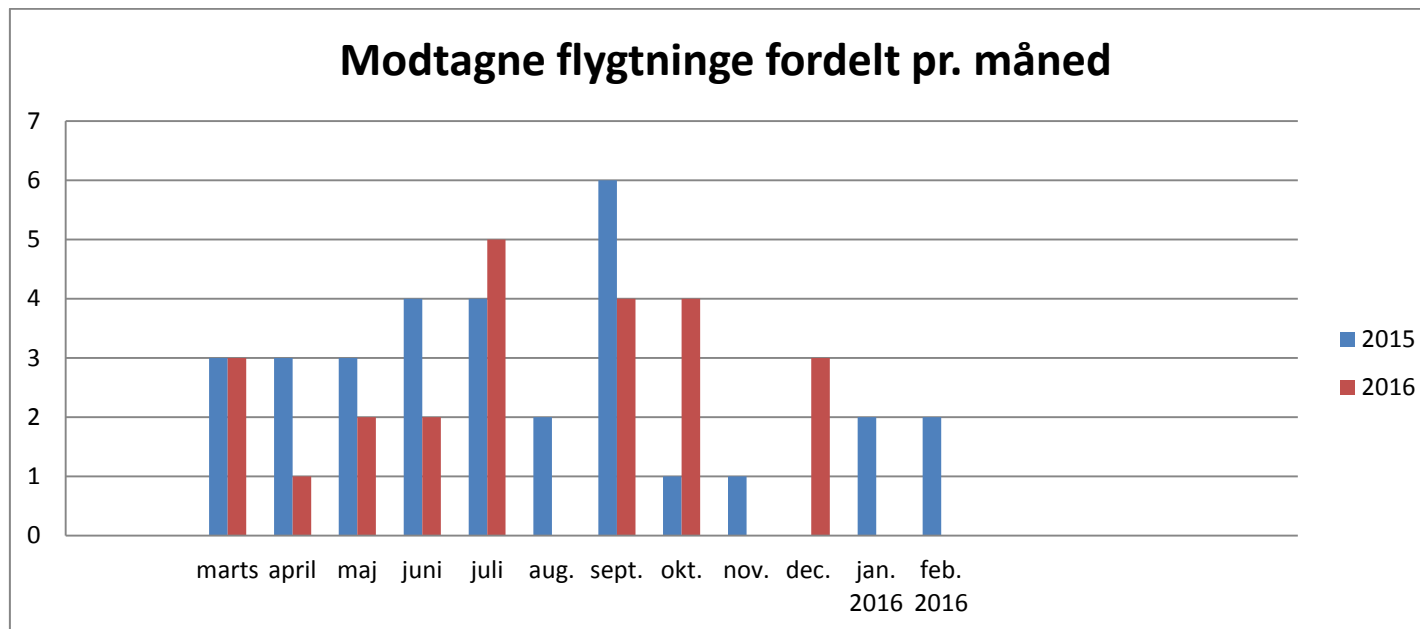

Øversigt over flygtninge for kvote 2015 og 2016 fordelt pr. måned

- I marts 2016 har Dragør Kommune modtaget to mænd og en kvinde
- I april 2016 har Dragør Kommune modtaget en kvinde
- I maj 2016 har Dragør Kommune modtaget en kvinde og en mand
- I juni 2016 har Dragør Kommune modtaget to enlige mænd
- I juli 2016 har Dragør Kommune modtaget en enlig mand samt en familie på fire personer (ægtepar og to børn på 4 og 5 år)
- I september 2016 har Dragør Kommune modtaget tre enlige mænd og en enlig kvinde
- I oktober 2016 har Dragør Kommune modtaget tre mænd (to er enlige og en har ægtefælle og to børn i hjemlandet) og en enlig kvinde
- I november modtager Dragør Kommune ingen flygtninge
- I december modtager Dragør Kommune en enlig mand samt en gift kvinde og hendes barn (barnet er født i 2016)