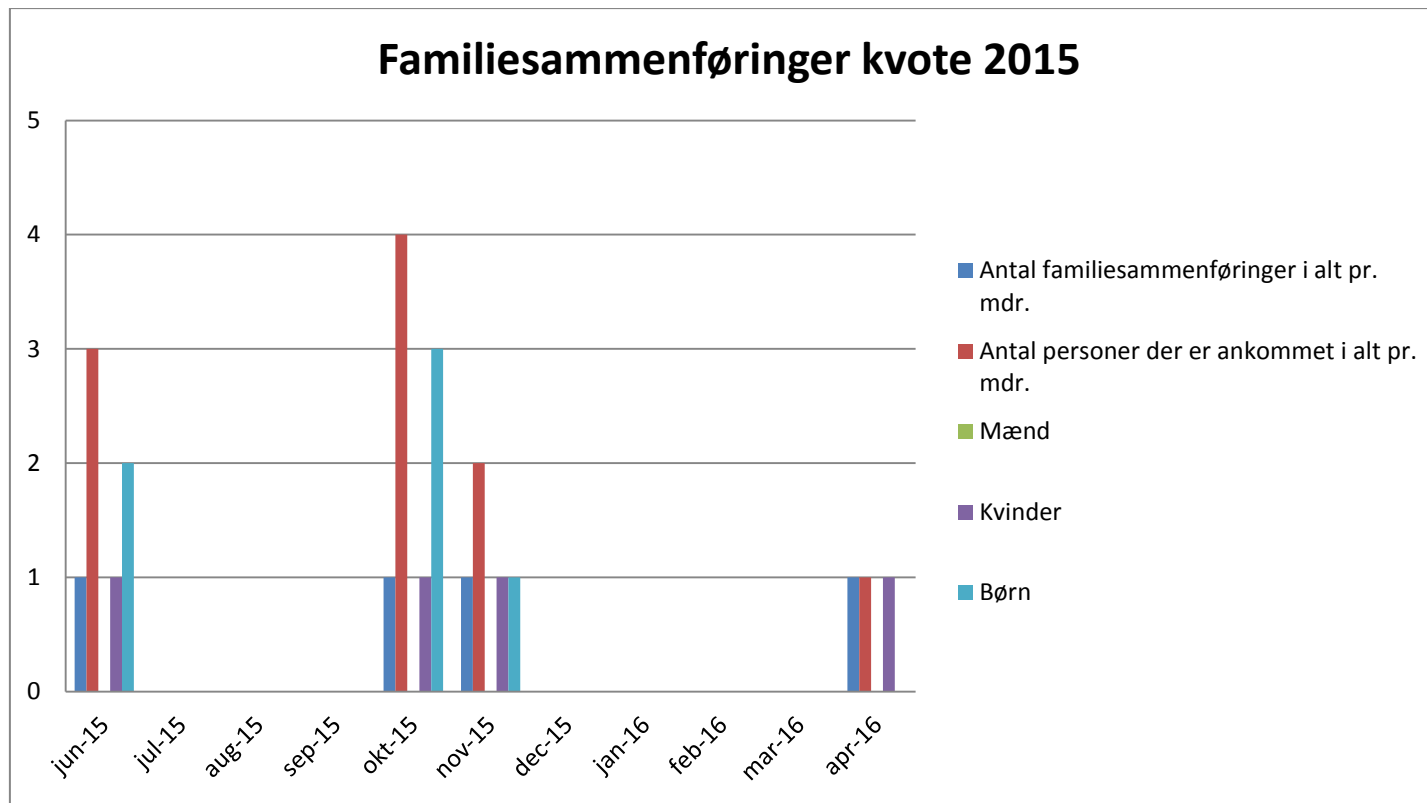

Oversigt over nationalitet - flygtningekvote 2015

- Der er sammenlagt modtaget 8 flygtninge fra Syrien
- Der er sammenlagt modtaget 8 flygtninge fra Eritrea
- Der er sammenlagt modtaget 7 flygtninge fra Afghanistan
- Der er sammenlagt modtaget 3 flygtninge fra Iran
- Der er sammenlagt modtaget 2 flygtninge fra Kosovo
- Der er sammenlagt modtaget 2 flygtninge fra Serbien
- Der er sammenlagt modtaget 1 flygtning fra Ghana

Oversigt over nationalitet – flygtningekvote 2016

- Pr. 1. december 2016 vil Dragør Kommune sammenlagt have modtaget 20 flygtninge fra Syrien, 2 fra Eritrea, 1 fra Afghanistan og 1 fra Iran

Øversigt over antal familiesammenføringer på baggrund af kvote 2015

- Der har sammenlagt været 4 familiesammenføringer for kvote 2015
- En kvinde og 2 børn er blevet familiesammenført med ægtefælle i Dragør i juni 2015. Børnene er 6 og 9 år.
- En kvinde og 3 børn er blevet familiesammenført med ægtefælle i Dragør i oktober 2015. Børnene er 10, 14 og 16 år.
- En kvinde og 1 barn er blevet familiesammenført med ægtefælle i Dragør i november 2015. Barnet er 2 år.
- En kvinde er blevet familiesammenført med ægtefælle i Dragør i april 2016.

Øversigt over antal familiesammenføringer på baggrund af kvote 2014

- Der har sammenlagt været 6 familiesammenføringer for kvote 2014
- En mand er blevet familiesammenført med ægtefælle i Dragør i marts.
- En kvinde og 2 børn er blevet familiesammenført med ægtefælle i Dragør i juni. Børnene er 6 og 11 år.
- En mand og 1 barn(ung) er blevet familiesammenført med ægtefælle i Dragør i juli. Barnet (den unge) er 19 år.
- En kvinde og 2 børn er blevet familiesammenført med ægtefælle i Dragør i oktober. Børnene er 1 og 3 år.
- En kvinde og 3 børn er blevet familiesammenført med ægtefælle i Dragør i november. Børnene er 4, 8 og 10 år.
- En kvinde og 4 børn er blevet familiesammenført med ægtefælle i Dragør i februar 2016. Børnene er 1, 7, 8 og 10 år.
- Et barn er blevet familiesammenført med far i Dragør i september 2016. Barnet er 6 år.