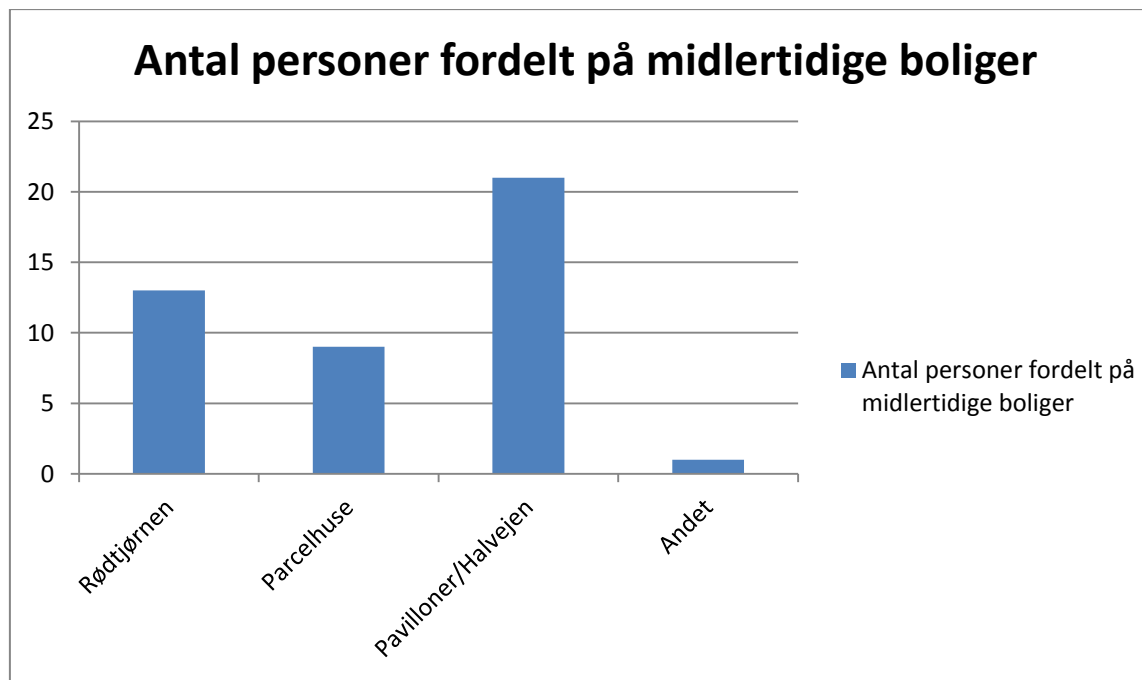

Øversigt over antal familiesammenføringer på baggrund af kvote 2014

- Der har sammenlagt været 6 familiesammenføringer for kvote 2014
- En mand er blevet familiesammenført med ægtefælle i Dragør i marts.
- En kvinde og 2 børn er blevet familiesammenført med ægtefælle i Dragør i juni. Børnene er 6 og 11 år.
- En mand og 1 barn(ung) er blevet familiesammenført med ægtefælle i Dragør i juli. Barnet (den unge) er 19 år.
- En kvinde og 2 børn er blevet familiesammenført med ægtefælle i Dragør i oktober. Børnene er 1 og 3 år.
- En kvinde og 3 børn er blevet familiesammenført med ægtefælle i Dragør i november. Børnene er 4, 8 og 10 år.
- En kvinde og 4 børn er blevet familiesammenført med ægtefælle i Dragør i februar 2016. Børnene er 1, 7, 8 og 10 år.
- Et barn er blevet familiesammenført med far i Dragør i september 2016. Barnet er 6 år.

Øversigt over modtagne flygtninge og familiesammenførte

- Dragør Kommune har i alt modtaget 31 flygtninge for 2015
- Aktuelt er der modtaget 24 flygtninge for 2016
- Der er modtaget 29 børn og voksne via familiesammenføringer til herboende flygtninge fra år 2014 og 2015. Der er i alt modtaget 11 voksne og 18 børn

Oversigt over midlertidige boligplaceringer

Diagrammet viser den aktuelle fordeling af flygtninge på midlertidige boliger pr. 1. december 2016.

- Rødtjørnen kan rumme i alt 17 personer. Aktuelt er der en ledig kapacitet på 4 værelser.
- De to parcelhuse kan rumme i alt 9 personer. Aktuelt er kapaciteten fuldt udnyttet.
- Halvvejen kan rumme 24 personer (den sidste pavillon er indrettet til et midlertidigt vaskeri). Aktuelt er der en ledig kapacitet på 3 værelser.
- Pr. 1. december 2016 er der således en samlet ledig kapacitet på 7 enkeltværelser/boligpavilloner, hvor der kan ske midlertidig boligplacering af flygtninge.