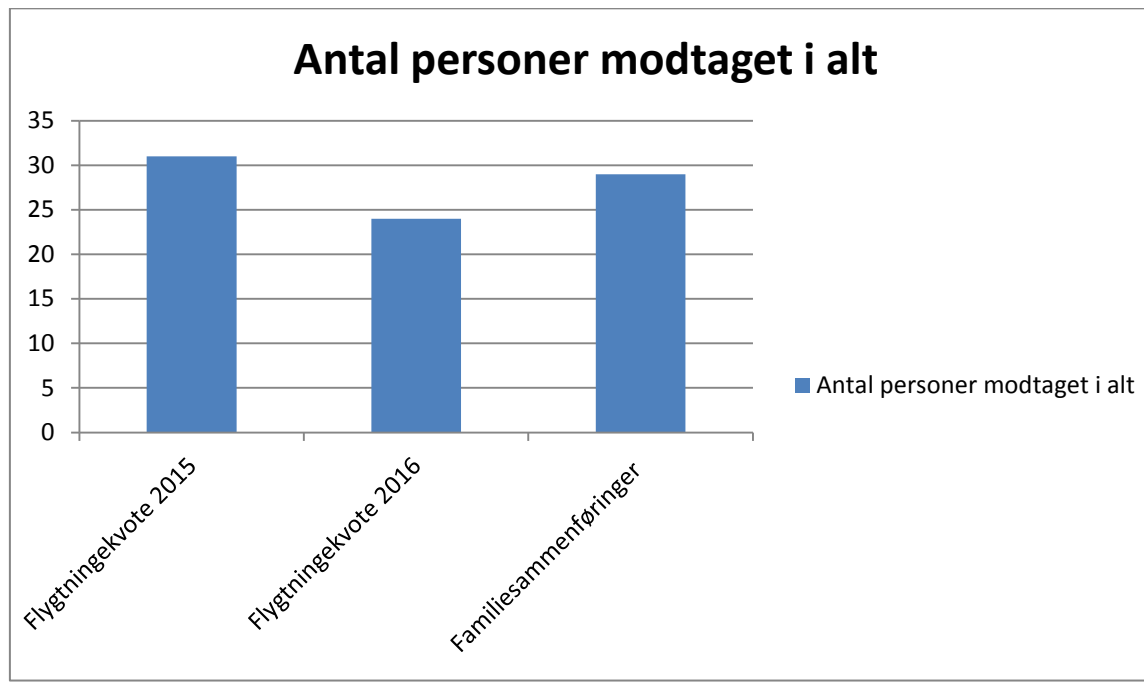

- Der har sammenlagt været 4 familiesammenføringer for kvote 2015
- En kvinde og 2 børn er blevet familiesammenført med ægtefælle i Dragør i juni 2015. Børnene er 6 og 9 år.
- En kvinde og 3 børn er blevet familiesammenført med ægtefælle i Dragør i oktober 2015. Børnene er 10, 14 og 16 år.
- En kvinde og 1 barn er blevet familiesammenført med ægtefælle i Dragør i november 2015. Barnet er 2 år.
- En kvinde er blevet familiesammenført med ægtefælle i Dragør i april 2016.

Øversigt over antal familiesammenføringer på baggrund af kvote 2014

- Der har sammenlagt været 6 familiesammenføringer for kvote 2014
- En mand er blevet familiesammenført med ægtefælle i Dragør i marts.
- En kvinde og 2 børn er blevet familiesammenført med ægtefælle i Dragør i juni. Børnene er 6 og 11 år.
- En mand og 1 barn(ung) er blevet familiesammenført med ægtefælle i Dragør i juli. Barnet (den unge) er 19 år.
- En kvinde og 2 børn er blevet familiesammenført med ægtefælle i Dragør i oktober. Børnene er 1 og 3 år.
- En kvinde og 3 børn er blevet familiesammenført med ægtefælle i Dragør i november. Børnene er 4, 8 og 10 år.
- En kvinde og 4 børn er blevet familiesammenført med ægtefælle i Dragør i februar 2016. Børnene er 1, 7, 8 og 10 år.
- Et barn er blevet familiesammenført med far i Dragør i september 2016. Barnet er 6 år.

Oversigt over midlertidige boligplaceringer

Diagrammet viser den aktuelle fordeling af flygtninge på midlertidige boliger pr. 1. december 2016.

- Rødtjørnen kan rumme i alt 17 personer. Aktuelt er der en ledig kapacitet på 4 værelser.
- De to parcelhuse kan rumme i alt 9 personer. Aktuelt er kapaciteten fuldt udnyttet.
- Halvvejen kan rumme 24 personer (den sidste pavillon er indrettet til et midlertidigt vaskeri). Aktuelt er der en ledig kapacitet på 3 værelser.
- Pr. 1. december 2016 er der således en samlet ledig kapacitet på 7 enkeltværelser/boligpavilloner, hvor der kan ske midlertidig boligplacering af flygtninge.