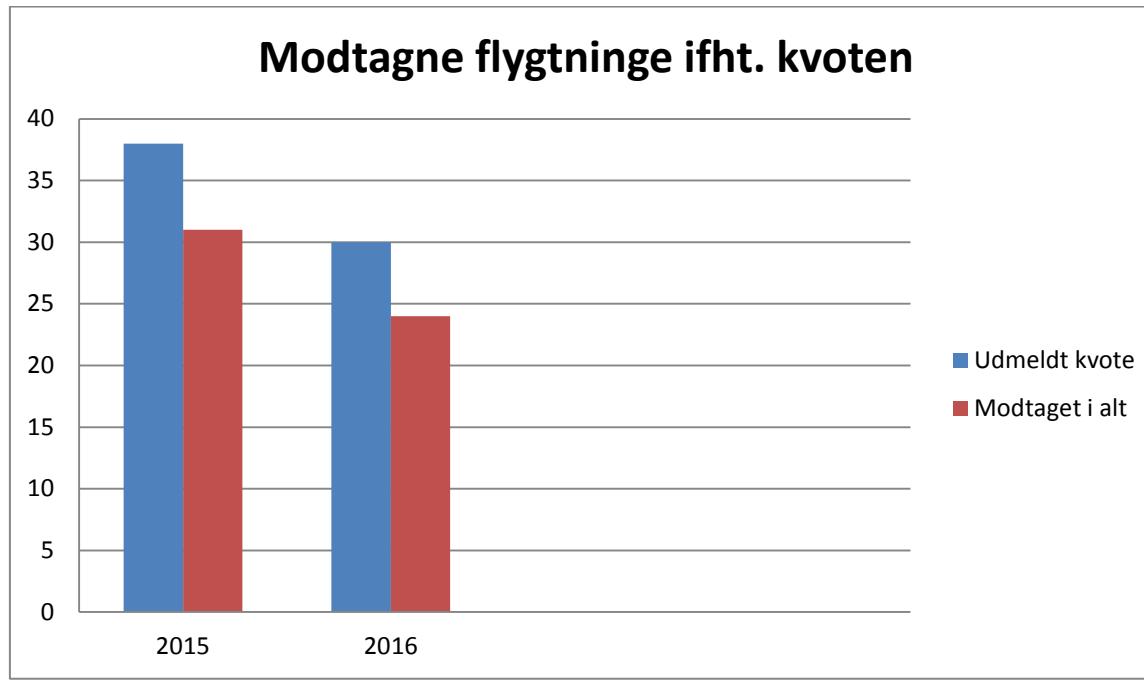

Øversigt over modtagne flygtninge ifht. den udmeldte kvote for 2015 og 2016

- I 2015 har Dragør modtaget 31 flygtninge ud af 38 jf. kvoteudmeldingen
- I 2016 skal Dragør Kommune modtage 30 flygtninge jf. ny kvoteudmelding fra Udlændingestyrelsen. Aktuelt er der modtaget 24 flygtninge