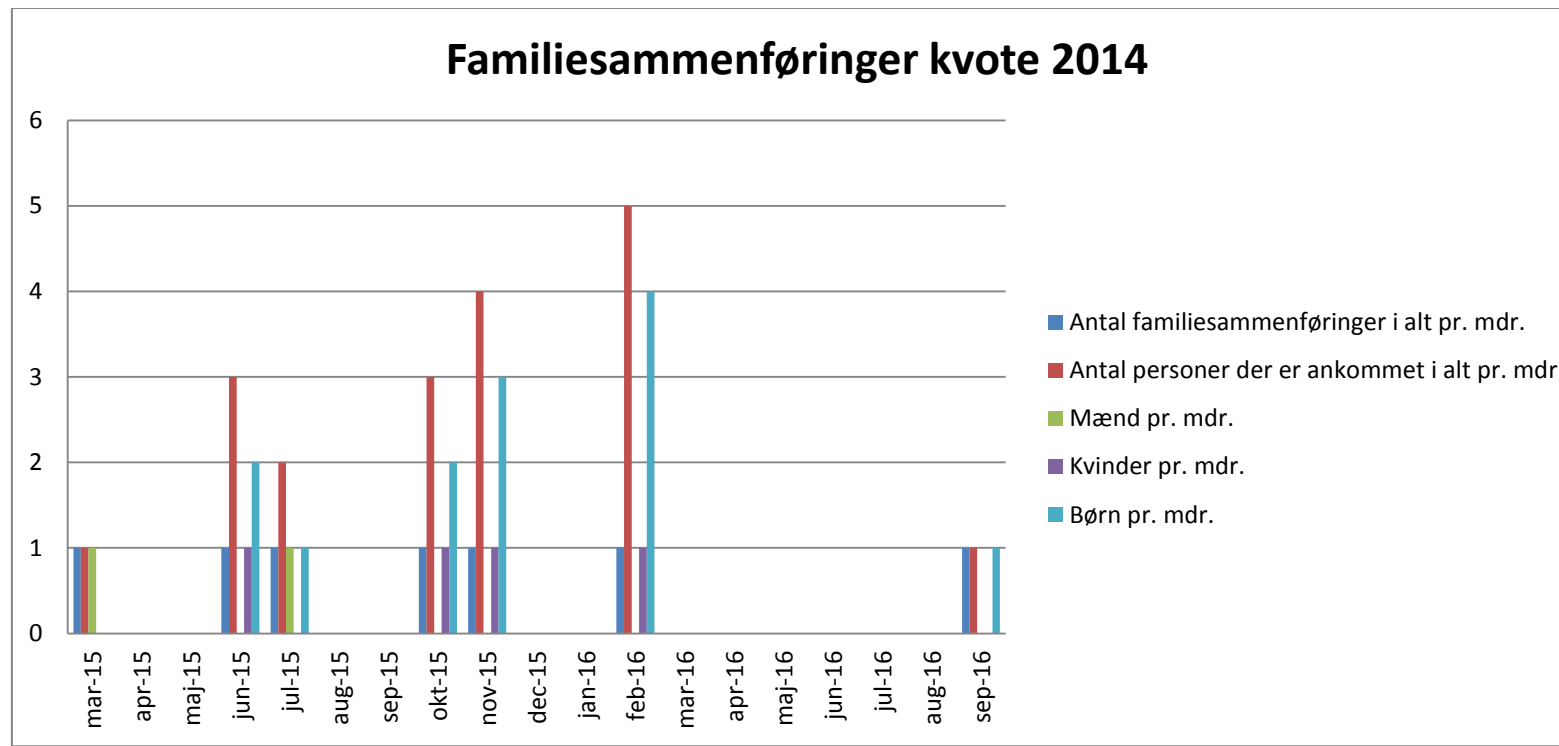

Oversigt over nationalitet - flygtningekvote 2015

- Der er sammenlagt modtaget 8 flygtninge fra Syrien
- Der er sammenlagt modtaget 8 flygtninge fra Eritrea
- Der er sammenlagt modtaget 7 flygtninge fra Afghanistan
- Der er sammenlagt modtaget 3 flygtninge fra Iran
- Der er sammenlagt modtaget 2 flygtninge fra Kosovo
- Der er sammenlagt modtaget 2 flygtninge fra Serbien
- Der er sammenlagt modtaget 1 flygtning fra Ghana

Oversigt over nationalitet – flygtningekvote 2016

- Pr. 1. december 2016 vil Dragør Kommune sammenlagt have modtaget 20 flygtninge fra Syrien, 2 fra Eritrea, 1 fra Afghanistan og 1 fra Iran

Øversigt over antal familiesammenføringer på baggrund af kvote 2015

- Der har sammenlagt været 4 familiesammenføringer for kvote 2015
- En kvinde og 2 børn er blevet familiesammenført med ægtefælle i Dragør i juni 2015. Børnene er 6 og 9 år.
- En kvinde og 3 børn er blevet familiesammenført med ægtefælle i Dragør i oktober 2015. Børnene er 10, 14 og 16 år.
- En kvinde og 1 barn er blevet familiesammenført med ægtefælle i Dragør i november 2015. Barnet er 2 år.
- En kvinde er blevet familiesammenført med ægtefælle i Dragør i april 2016.

Øversigt over antal familiesammenføringer på baggrund af kvote 2014

- Der har sammenlagt været 6 familiesammenføringer for kvote 2014
- En mand er blevet familiesammenført med ægtefælle i Dragør i marts.
- En kvinde og 2 børn er blevet familiesammenført med ægtefælle i Dragør i juni. Børnene er 6 og 11 år.
- En mand og 1 barn(ung) er blevet familiesammenført med ægtefælle i Dragør i juli. Barnet (den unge) er 19 år.
- En kvinde og 2 børn er blevet familiesammenført med ægtefælle i Dragør i oktober. Børnene er 1 og 3 år.
- En kvinde og 3 børn er blevet familiesammenført med ægtefælle i Dragør i november. Børnene er 4, 8 og 10 år.
- En kvinde og 4 børn er blevet familiesammenført med ægtefælle i Dragør i februar 2016. Børnene er 1, 7, 8 og 10 år.
- Et barn er blevet familiesammenført med far i Dragør i september 2016. Barnet er 6 år.