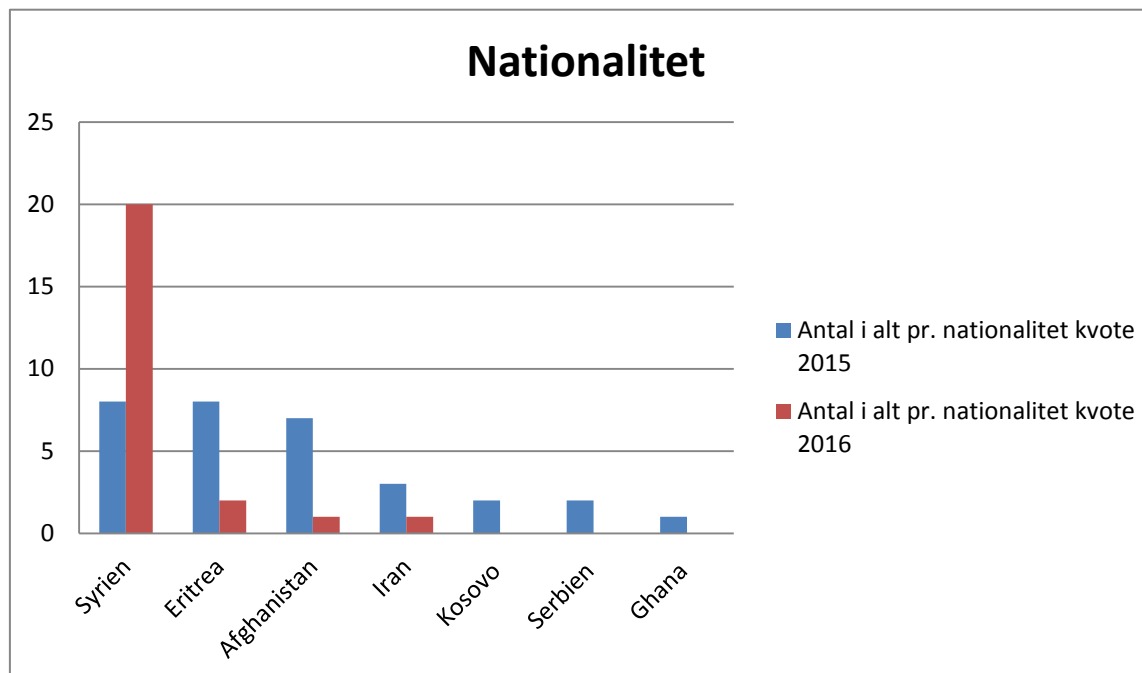

Oversigt over nationalitet - flygtningekvote 2015

- Der er sammenlagt modtaget 8 flygtninge fra Syrien
- Der er sammenlagt modtaget 8 flygtninge fra Eritrea
- Der er sammenlagt modtaget 7 flygtninge fra Afghanistan
- Der er sammenlagt modtaget 3 flygtninge fra Iran
- Der er sammenlagt modtaget 2 flygtninge fra Kosovo
- Der er sammenlagt modtaget 2 flygtninge fra Serbien
- Der er sammenlagt modtaget 1 flygtning fra Ghana

Oversigt over nationalitet – flygtningekvote 2016

- Pr. 1. december 2016 vil Dragør Kommune sammenlagt have modtaget 20 flygtninge fra Syrien, 2 fra Eritrea, 1 fra Afghanistan og 1 fra Iran