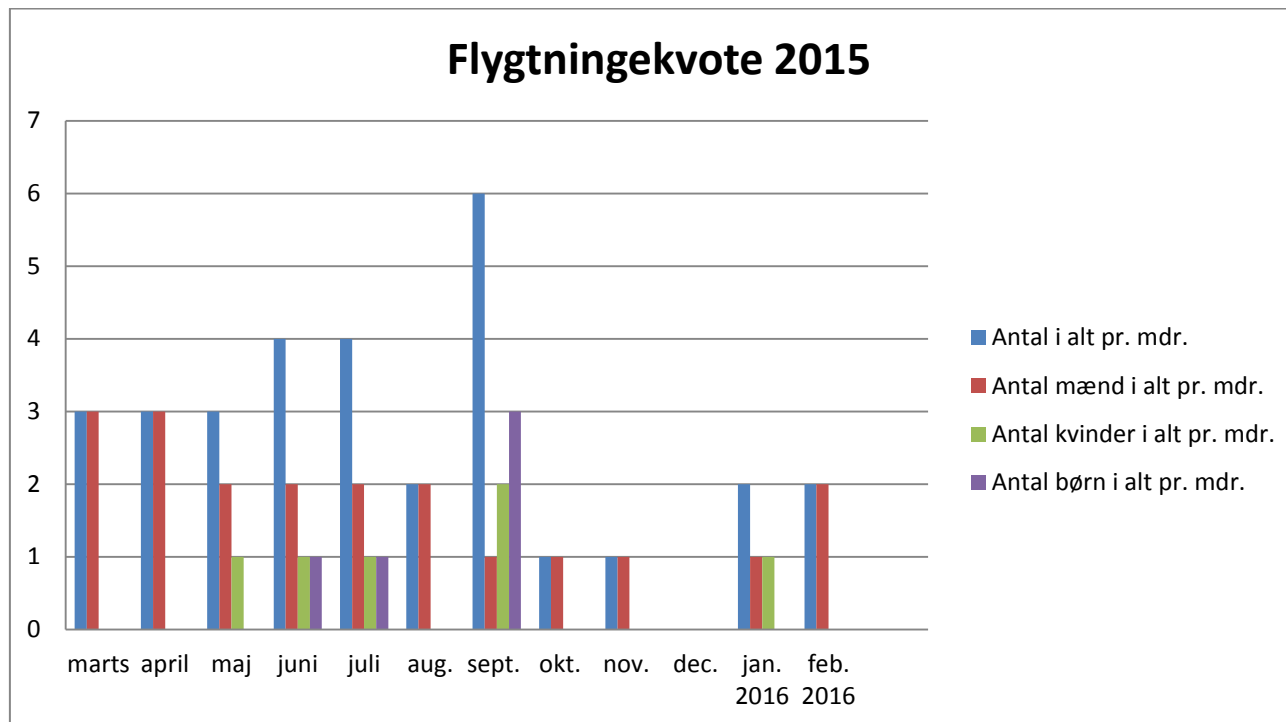

Status på flygtningeområdet

Øversigt over flygtninge for kvote 2015

- Dragør Kommune har i alt modtaget 31 ud af 38 flygtninge for kvote 2015

*NB: Flygtninge, der modtages til og med februar 2016, tæller med i kvoten for 2015. Flygtninge, som modtages pr. 1. marts 2016, tilhører kvoten for 2016.

- Der er sammenlagt modtaget 20 mænd for kvote 2015
- Der er sammenlagt modtaget 6 kvinder for kvote 2015
- Der er sammenlagt modtaget 5 børn for kvote 2015

Øversigt over modtagne flygtninge ifht. den udmeldte kvote for 2015 og 2016