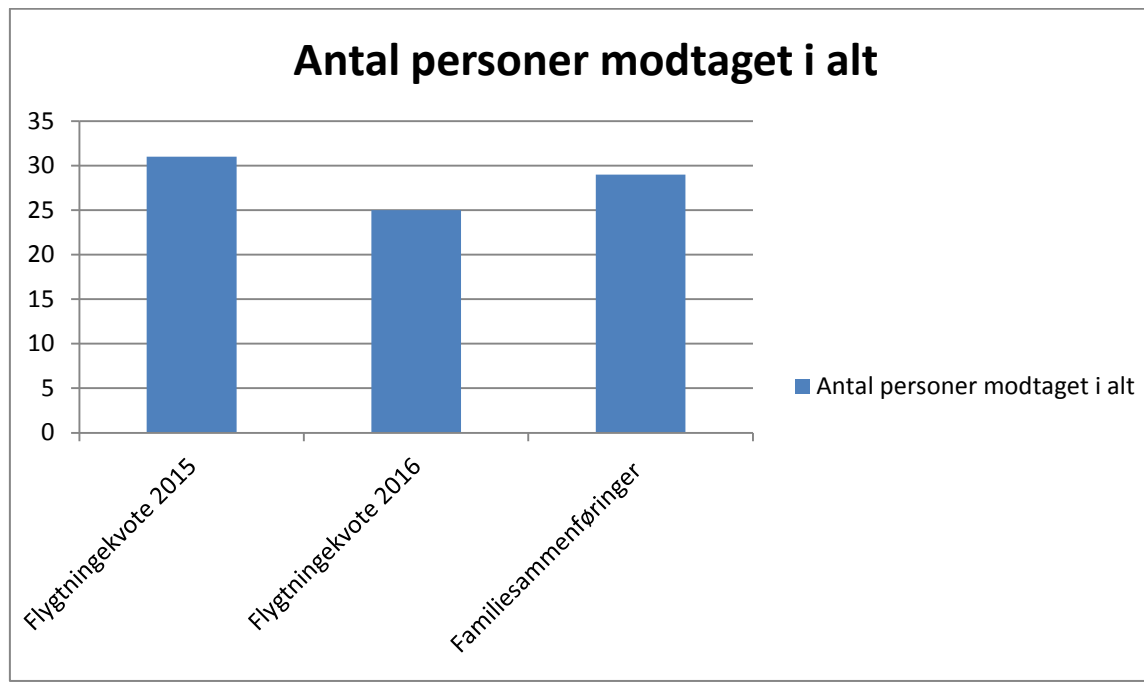

Øversigt over modtagne flygtninge og familiesammenførte

- Dragør Kommune har i alt modtaget 31 flygtninge for kvote 2015
- Aktuelt er der modtaget 25 flygtninge for kvote 2016
- Der er modtaget 29 børn og voksne via familiesammenføringer til herboende flygtninge fra kvote 2014 og 2015. Der er i alt modtaget 10 voksne og 19 børn
  2 kommende familiesammenføringer indgår ikke i optællingen, da dato for familiernes ankomst er ukendt