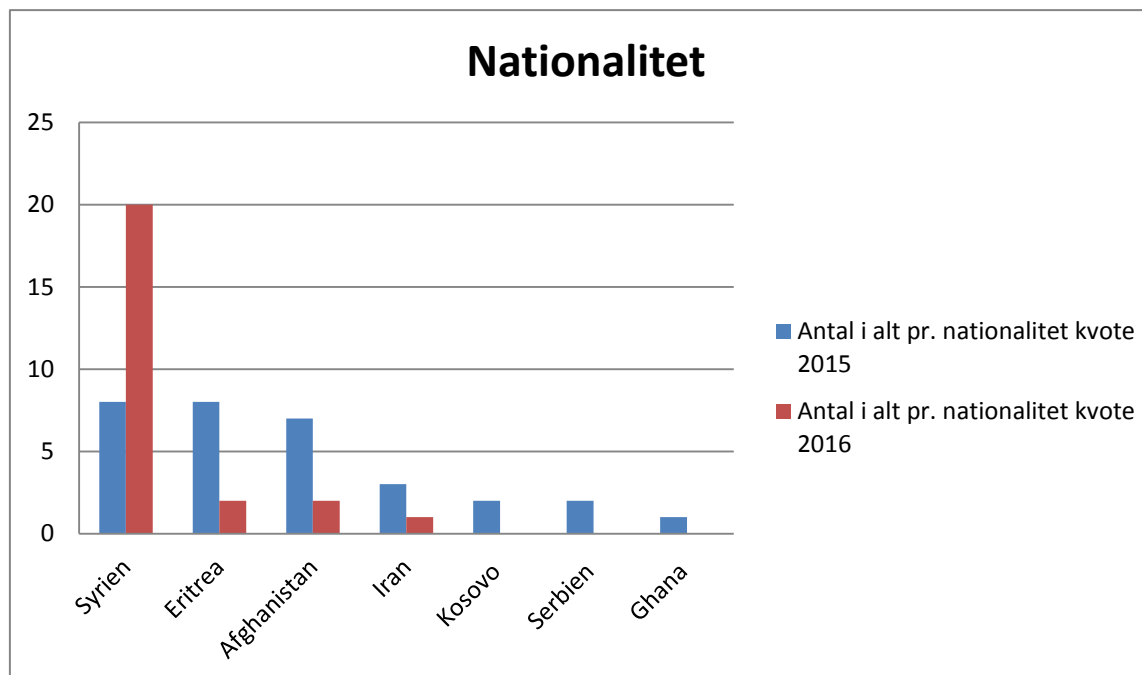

Øversigt over flygtninge for kvote 2015 og 2016 fordelt pr. måned

- I marts 2016 har Dragør Kommune modtaget 2 mænd og 1 kvinde
- I april 2016 har Dragør Kommune modtaget 1 kvinde
- I maj 2016 har Dragør Kommune modtaget 1 kvinde og 1 mand
- I juni 2016 har Dragør Kommune modtaget 2 enlige mænd
- I juli 2016 har Dragør Kommune modtaget 1 enlig mand samt 1 familie på 4 personer (ægtepar og 2 børn på 4 og 5 år)
- I september 2016 har Dragør Kommune modtaget 3 enlige mænd og 1 enlig kvinde
- I oktober 2016 har Dragør Kommune modtaget 3 mænd (2 er enlige og 1 har ægtefælle og 2 børn i hjemlandet) og 1 enlig kvinde
- I november modtager Dragør Kommune 0 flygtninge
- I december modtager Dragør Kommune 1 enlig mand samt 1 gift kvinde og hendes barn (barnet er født i 2016)
- I januar 2017 modtager Dragør Kommune 1 enlig mand

OBS: Kvote 2017 starter pr. 1. marts 2017

Overzicht over nationalitet - flygtningekvote 2015

- Der er sammenlagt modtaget 8 flygtninge fra Syrien
- Der er sammenlagt modtaget 8 flygtninge fra Eritrea
- Der er sammenlagt modtaget 7 flygtninge fra Afghanistan
- Der er sammenlagt modtaget 3 flygtninge fra Iran
- Der er sammenlagt modtaget 2 flygtninge fra Kosovo
- Der er sammenlagt modtaget 2 flygtninge fra Serbien
- Der er sammenlagt modtaget 1 flygtning fra Ghana

Overzicht over nationalitet – flygtningekvote 2016

- Pr. 1. januar 2017 vil Dragør Kommune sammenlagt have modtaget 20 flygtninge fra Syrien, 2 fra Eritrea, 2 fra Afghanistan og 1 fra Iran

Øversigt over antal familiesammenføringer på baggrund af kvote 2015