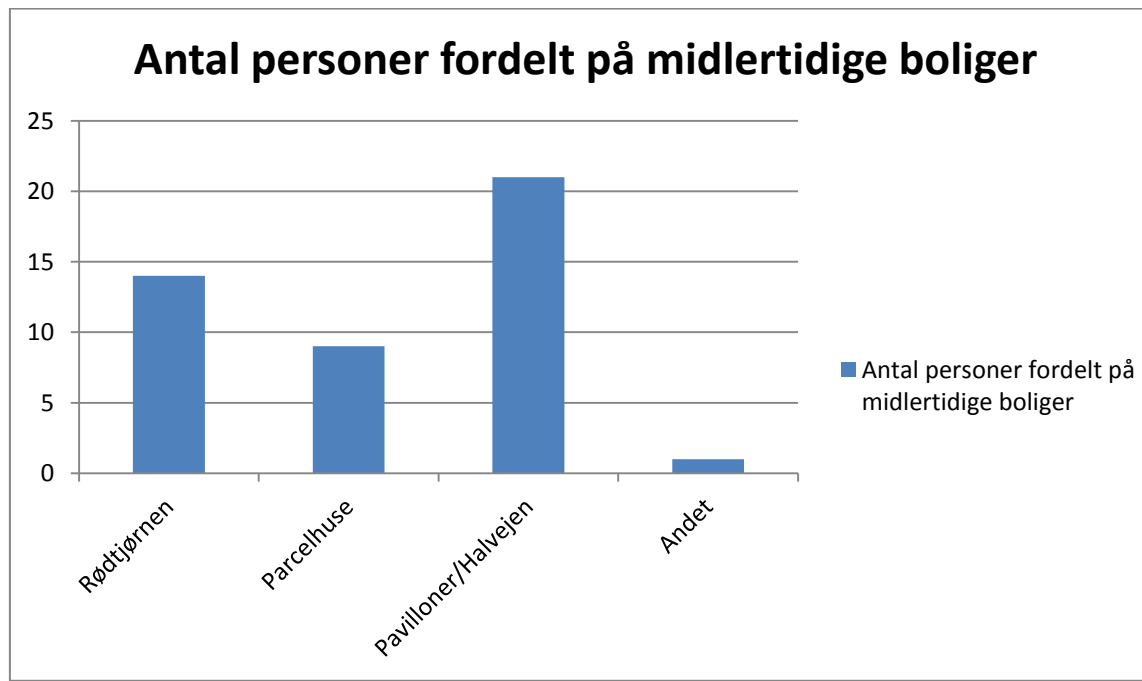

Øversigt over antal familiesammenføringer på baggrund af kvote 2014

- Der har sammenlagt været 7 familiesammenføringer for kvote 2014
- 1 mand er blevet familiesammenført med ægtefælle i Dragør i marts
- 1 kvinde og 2 børn er blevet familiesammenført med ægtefælle i Dragør i juni. Børnene er 6 og 11 år
- 1 mand og 1 barn(ung) er blevet familiesammenført med ægtefælle i Dragør i juli. Barnet (den unge) er 19 år
- 1 kvinde og 2 børn er blevet familiesammenført med ægtefælle i Dragør i oktober. Børnene er 1 og 3 år
- 1 kvinde og 3 børn er blevet familiesammenført med ægtefælle i Dragør i november. Børnene er 4, 8 og 10 år
- 1 kvinde og 4 børn er blevet familiesammenført med ægtefælle i Dragør i februar 2016. Børnene er 1, 7, 8 og 10 år
- 1 barn er blevet familiesammenført med far i Dragør i september 2016. Barnet er 6 år

Øversigt over modtagne flygtninge og familiesammenførte

- Dragør Kommune har i alt modtaget 31 flygtninge for kvote 2015
- Aktuelt er der modtaget 25 flygtninge for kvote 2016
- Der er modtaget 29 børn og voksne via familiesammenføringer til herboende flygtninge fra kvote 2014 og 2015. Der er i alt modtaget 10 voksne og 19 børn
2 kommende familiesammenføringer indgår ikke i optællingen, da dato for familiernes ankomst er ukendt

Oversigt over midlertidige boligplaceringer

Diagrammet viser den aktuelle fordeling af flygtninge på midlertidige boliger pr. 1. januar 2017

- Rødtjørnen kan rumme i alt 17 personer. Aktuelt er der en ledig kapacitet på 3 værelser
- Parcelhusene kan rumme i alt 9 personer. Aktuelt er kapaciteten fuldt udnyttet
- Halvvejen kan rumme 24 personer (sidste pavillon er indrettet til et midlertidigt vaskeri). Aktuelt er der en ledig kapacitet på 3 værelser
- Pr. 1. januar 2017 er der således en samlet ledig kapacitet på 6 enkeltværelser/boligpavilloner, hvor der kan ske midlertidig boligplacering af flygtninge