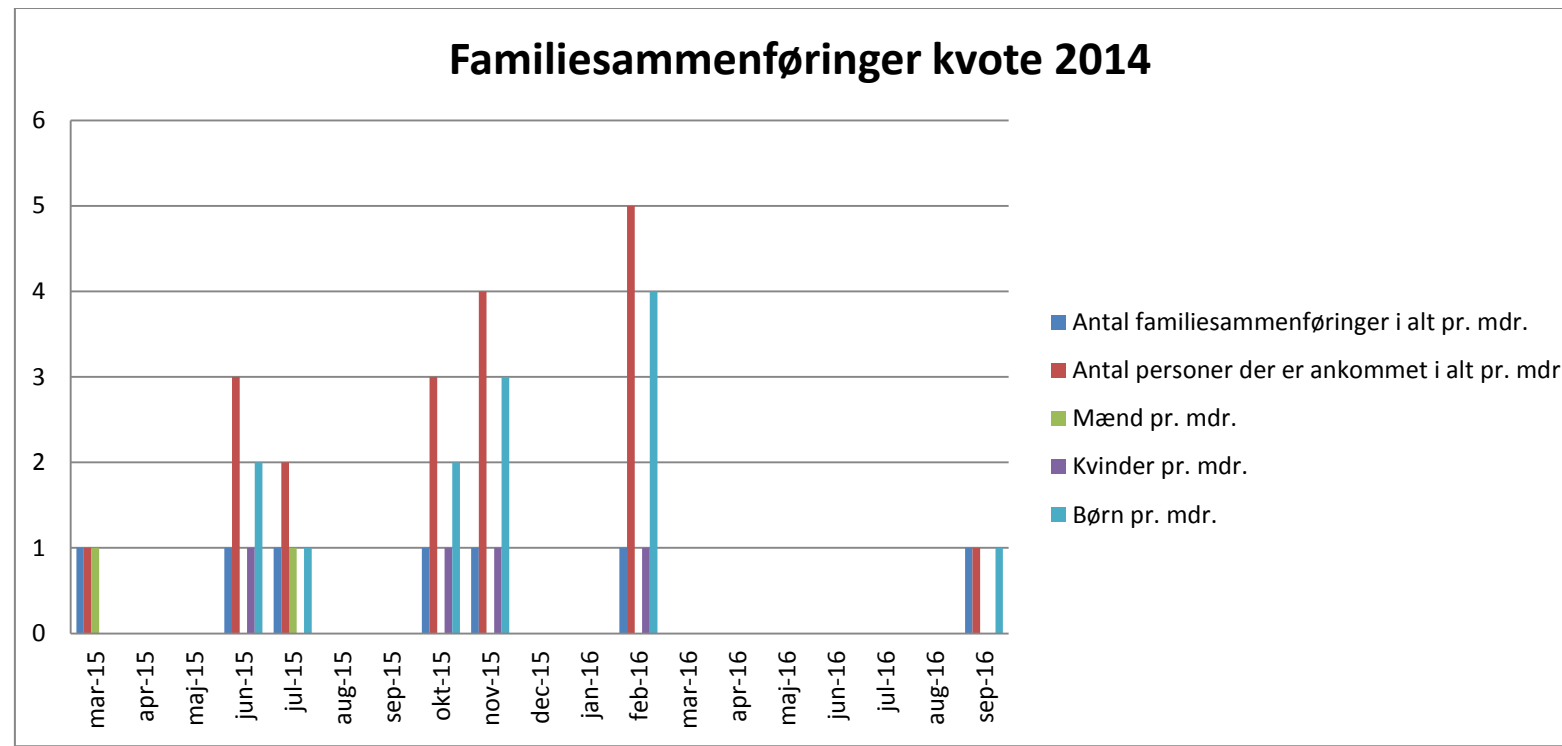

- Der har sammenlagt været 6 familiesammenføringer for kvote 2015
- 1 kvinde og 2 børn er blevet familiesammenført med ægtefælle i Dragør i juni 2015. Børnene er 6 og 9 år
- 1 kvinde og 3 børn er blevet familiesammenført med ægtefælle i Dragør i oktober 2015. Børnene er 10, 14 og 16 år
- 1 kvinde og 1 barn er blevet familiesammenført med ægtefælle i Dragør i november 2015. Barnet er 2 år
- 1 kvinde er blevet familiesammenført med ægtefælle i Dragør i april 2016
- 1 kvinde og 2 børn skal familiesammenføres med ægtefælle i Dragør. Børnene er 15 og 17 år. Dato for modtagelse er stadig ukendt
- 1 kvinde samt 1 barn skal familiesammenføres med ægtefælle i Dragør. Barnet er 1 år. Dato for modtagelse er stadig ukendt

Øversigt over antal familiesammenføringer på baggrund af kvote 2014

- Der har sammenlagt været 7 familiesammenføringer for kvote 2014
- 1 mand er blevet familiesammenført med ægtefælle i Dragør i marts
- 1 kvinde og 2 børn er blevet familiesammenført med ægtefælle i Dragør i juni. Børnene er 6 og 11 år
- 1 mand og 1 barn(ung) er blevet familiesammenført med ægtefælle i Dragør i juli. Barnet (den unge) er 19 år
- 1 kvinde og 2 børn er blevet familiesammenført med ægtefælle i Dragør i oktober. Børnene er 1 og 3 år
- 1 kvinde og 3 børn er blevet familiesammenført med ægtefælle i Dragør i november. Børnene er 4, 8 og 10 år
- 1 kvinde og 4 børn er blevet familiesammenført med ægtefælle i Dragør i februar 2016. Børnene er 1, 7, 8 og 10 år
- 1 barn er blevet familiesammenført med far i Dragør i september 2016. Barnet er 6 år