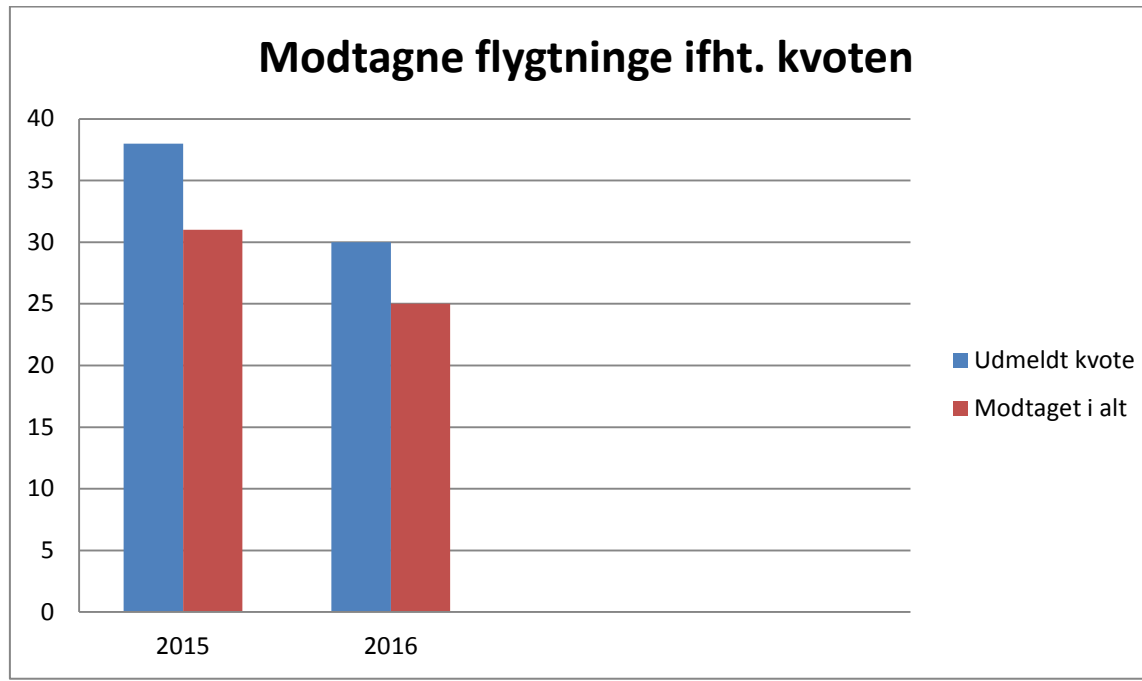

Øversigt over modtagne flygtninge ifht. den udmeldte kvote for 2015 og 2016

- I 2015 har Dragør modtaget 31 flygtninge ud af 38 jf. kvoteudmeldingen
- I 2016 skal Dragør Kommune modtage 30 flygtninge jf. kvoteudmelding fra Udlændingestyrelsen. Aktuelt er der modtaget 25 flygtninge