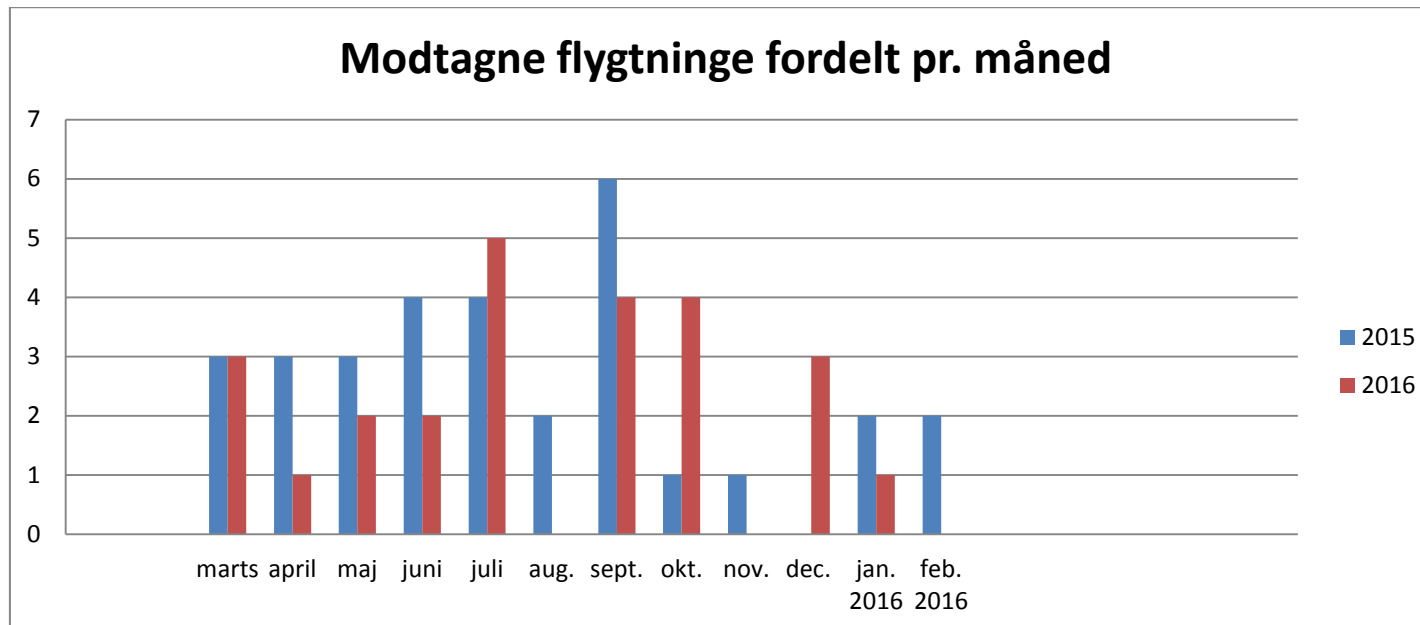

Øversigt over flygtninge for kvote 2015 og 2016 fordelt pr. måned

- I marts 2016 har Dragør Kommune modtaget 2 mænd og 1 kvinde
- I april 2016 har Dragør Kommune modtaget 1 kvinde
- I maj 2016 har Dragør Kommune modtaget 1 kvinde og 1 mand
- I juni 2016 har Dragør Kommune modtaget 2 enlige mænd
- I juli 2016 har Dragør Kommune modtaget 1 enlig mand samt 1 familie på 4 personer (ægtepar og 2 børn på 4 og 5 år)
- I september 2016 har Dragør Kommune modtaget 3 enlige mænd og 1 enlig kvinde
- I oktober 2016 har Dragør Kommune modtaget 3 mænd (2 er enlige og 1 har ægtefælle og 2 børn i hjemlandet) og 1 enlig kvinde
- I november modtager Dragør Kommune 0 flygtninge
- I december modtager Dragør Kommune 1 enlig mand samt 1 gift kvinde og hendes barn (barnet er født i 2016)
- I januar 2017 modtager Dragør Kommune 1 enlig mand

OBS: Kvote 2017 starter pr. 1. marts 2017