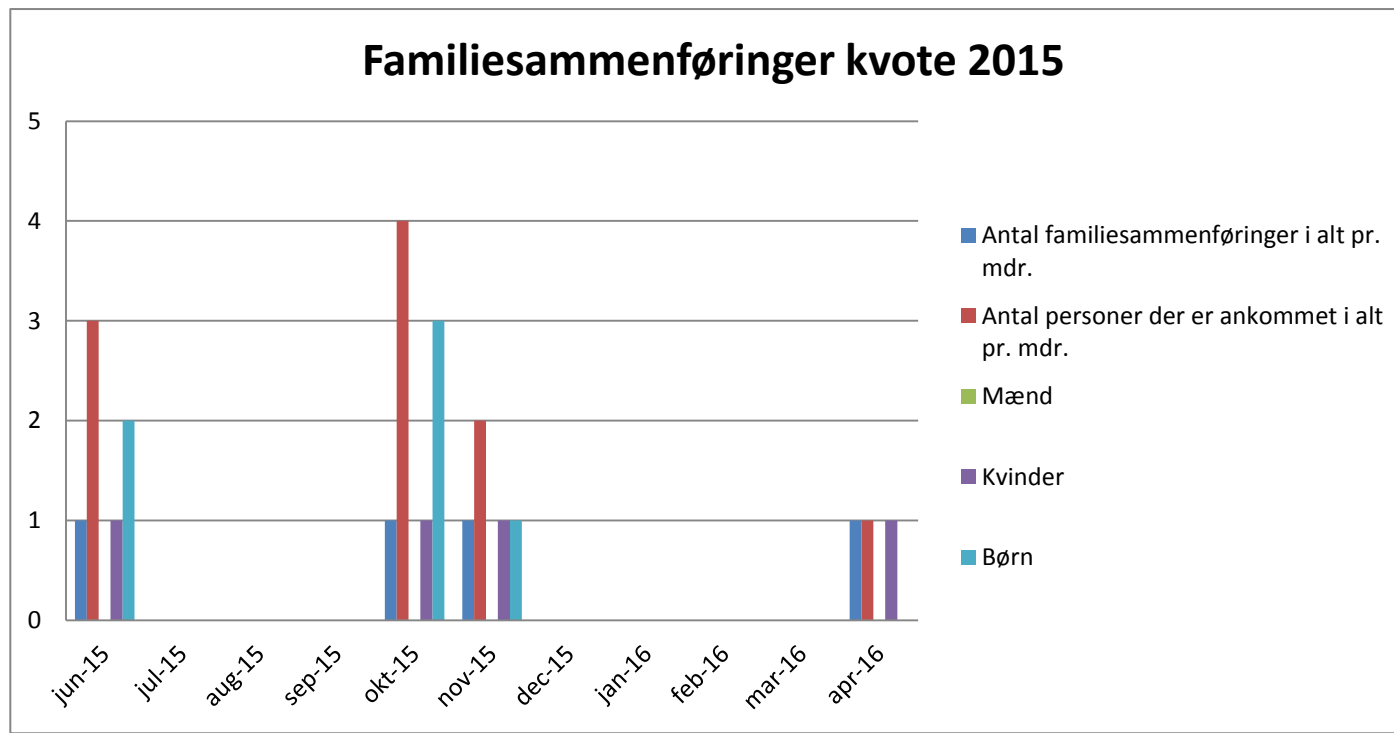

Overzicht over nationalitet – flygtningekvote 2016

- Pr. 1. januar 2017 vil Dragør Kommune sammenlagt have modtaget 20 flygtninge fra Syrien, 2 fra Eritrea, 2 fra Afghanistan og 1 fra Iran

Øversigt over antal familiesammenføringer på baggrund af kvote 2015

- Der har sammenlagt været 6 familiesammenføringer for kvote 2015
- 1 kvinde og 2 børn er blevet familiesammenført med ægtefælle i Dragør i juni 2015. Børnene er 6 og 9 år
- 1 kvinde og 3 børn er blevet familiesammenført med ægtefælle i Dragør i oktober 2015. Børnene er 10, 14 og 16 år
- 1 kvinde og 1 barn er blevet familiesammenført med ægtefælle i Dragør i november 2015. Barnet er 2 år
- 1 kvinde er blevet familiesammenført med ægtefælle i Dragør i april 2016
- 1 kvinde og 2 børn skal familiesammenføres med ægtefælle i Dragør. Børnene er 15 og 17 år. Dato for modtagelse er stadig ukendt
- 1 kvinde samt 1 barn skal familiesammenføres med ægtefælle i Dragør. Barnet er 1 år. Dato for modtagelse er stadig ukendt

Øversigt over antal familiesammenføringer på baggrund af kvote 2014

- Der har sammenlagt været 7 familiesammenføringer for kvote 2014
- 1 mand er blevet familiesammenført med ægtefælle i Dragør i marts
- 1 kvinde og 2 børn er blevet familiesammenført med ægtefælle i Dragør i juni. Børnene er 6 og 11 år
- 1 mand og 1 barn(ung) er blevet familiesammenført med ægtefælle i Dragør i juli. Barnet (den unge) er 19 år
- 1 kvinde og 2 børn er blevet familiesammenført med ægtefælle i Dragør i oktober. Børnene er 1 og 3 år
- 1 kvinde og 3 børn er blevet familiesammenført med ægtefælle i Dragør i november. Børnene er 4, 8 og 10 år
- 1 kvinde og 4 børn er blevet familiesammenført med ægtefælle i Dragør i februar 2016. Børnene er 1, 7, 8 og 10 år
- 1 barn er blevet familiesammenført med far i Dragør i september 2016. Barnet er 6 år