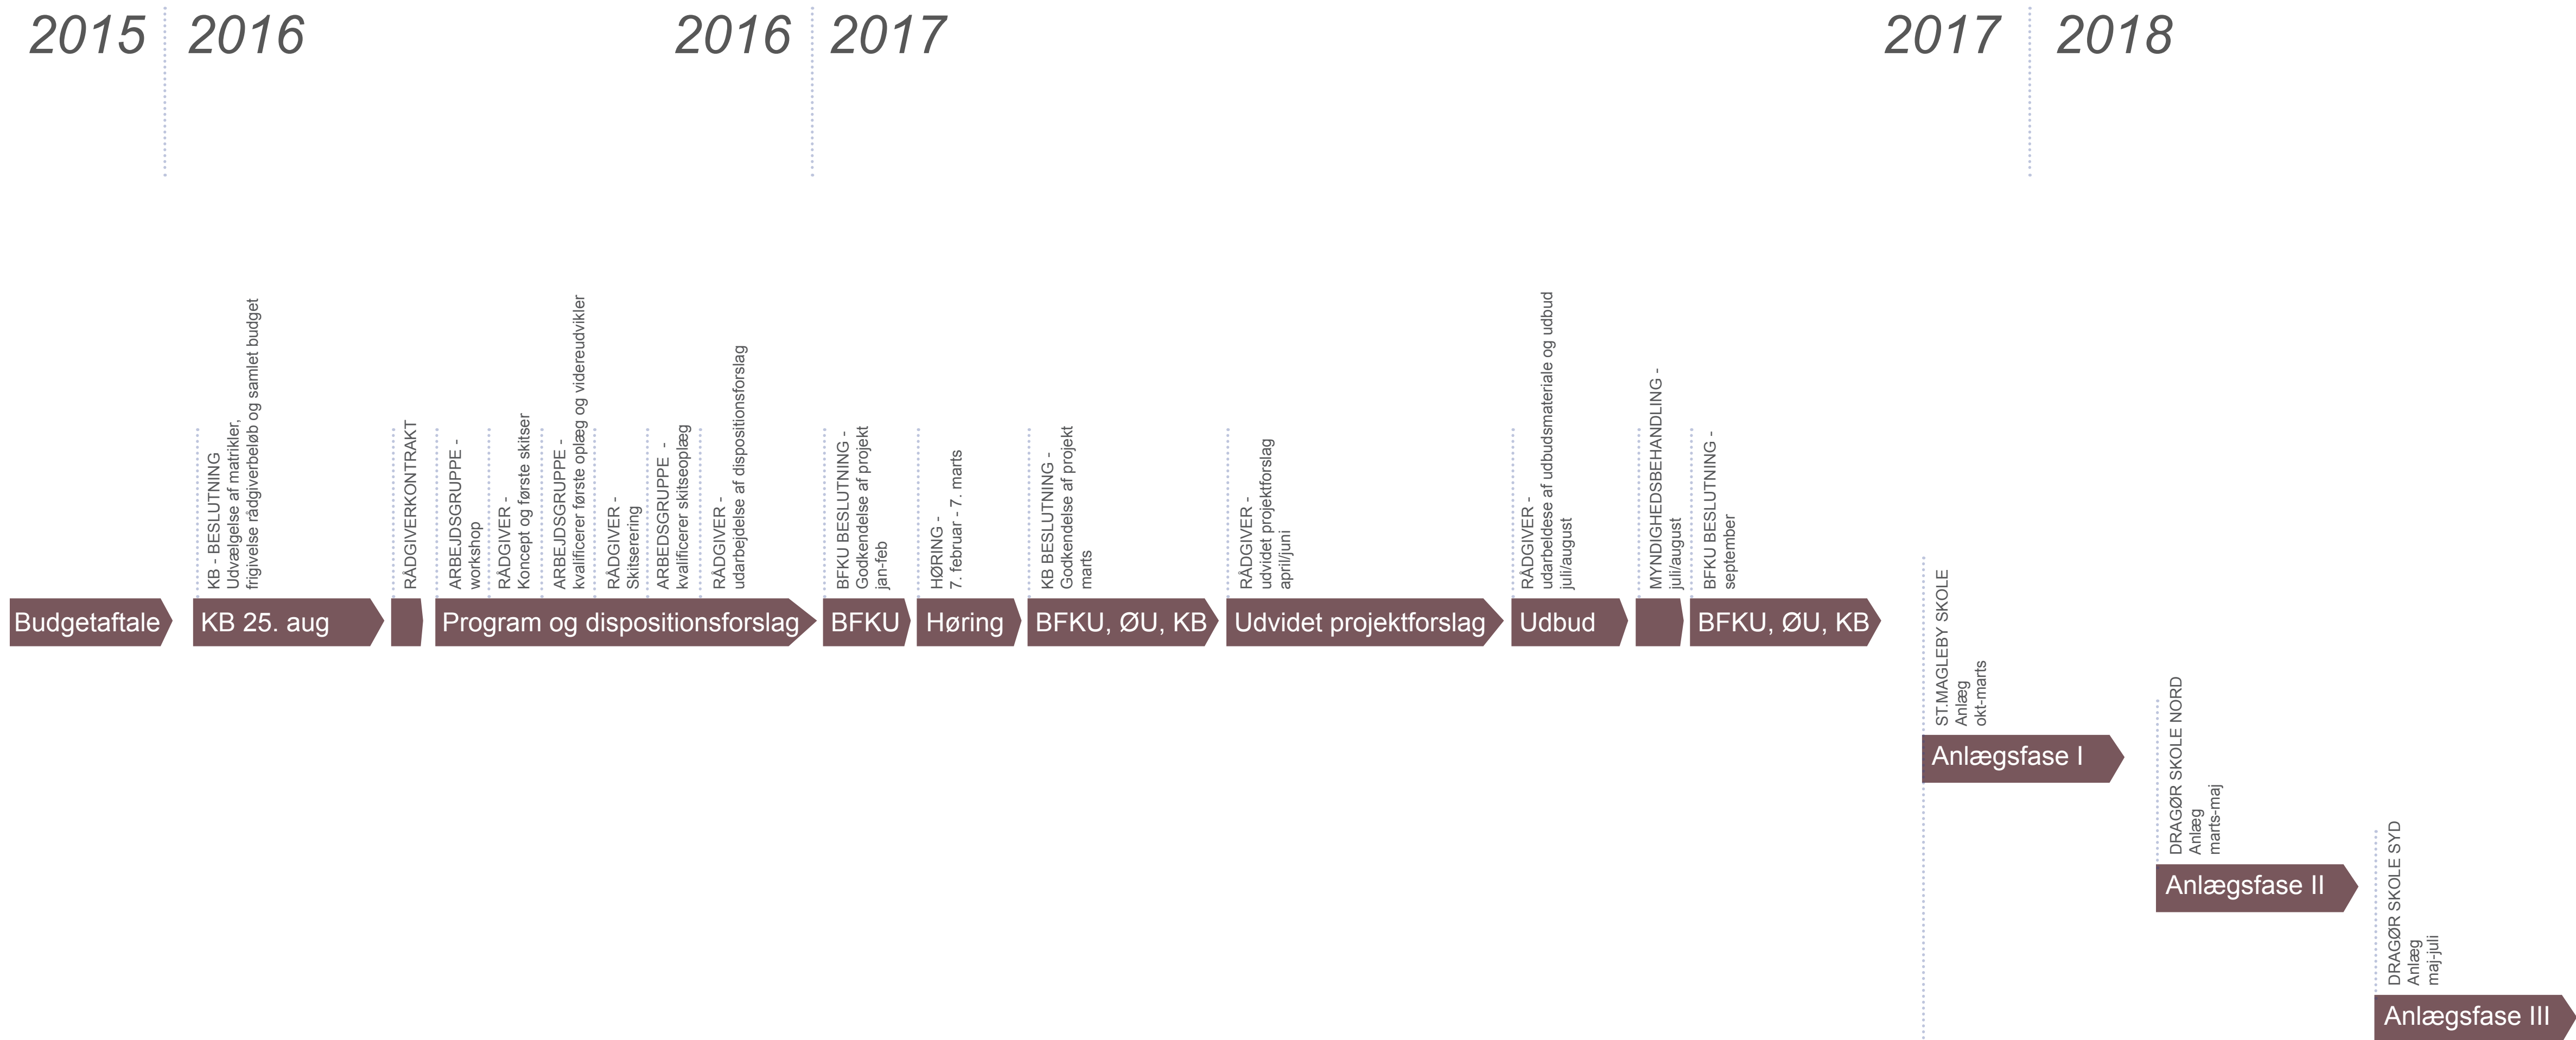

# Proces- og tidsplan for anlæg af udearealer på tre skolematrikler i Dragør\_rev 21.02.2017

Rækkefølgen og tidsplanen for anlæg vil være afhængigt vintervejret 2017/18, samt dialogen med entreprenør om bedste og billigste anlægsfase.