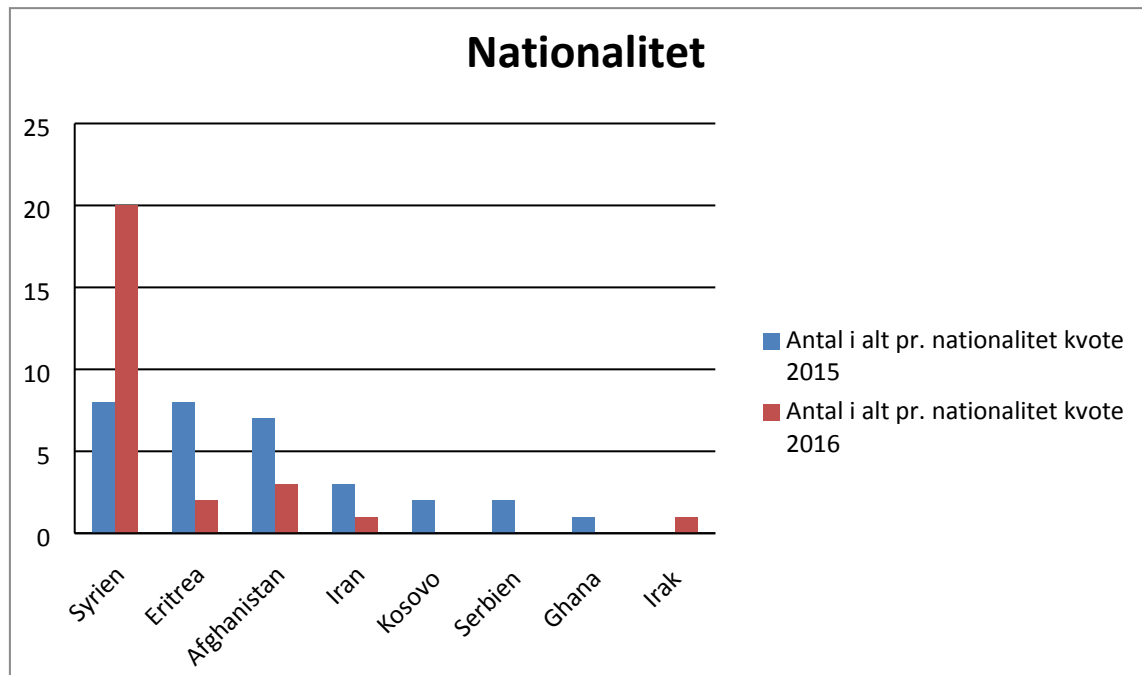

Dragør Kommune

# Status på flygtningeområdet

**Øversigt over flygtninge for kvote 2015 og 2016 fordelt pr. måned**

- Der er sammenlagt modtaget 16 mænd for kvote 2016
- Der er sammenlagt modtaget 8 kvinder for kvote 2016
- Der er sammenlagt modtaget 3 børn for kvote 2016

### Øversigt over nationalitet – flygtningekvotep 2015 og 2016

- Dragør Kommune har sammenlagt modtaget 20 flygtninge fra Syrien, 2 fra Eritrea, 3 fra Afghanistan, 1 fra Iran og 1 fra Irak for kvotep 2016

### Øversigt over modtagne flygtninge og familiesammenførte fra 2014-2016

- I alt er der modtaget 132 flygtninge og familiesammenførte fra 2014-2016
- Der er modtaget 12 voksne og 22 børn via familiesammenføring for kvote 2014 og 2015