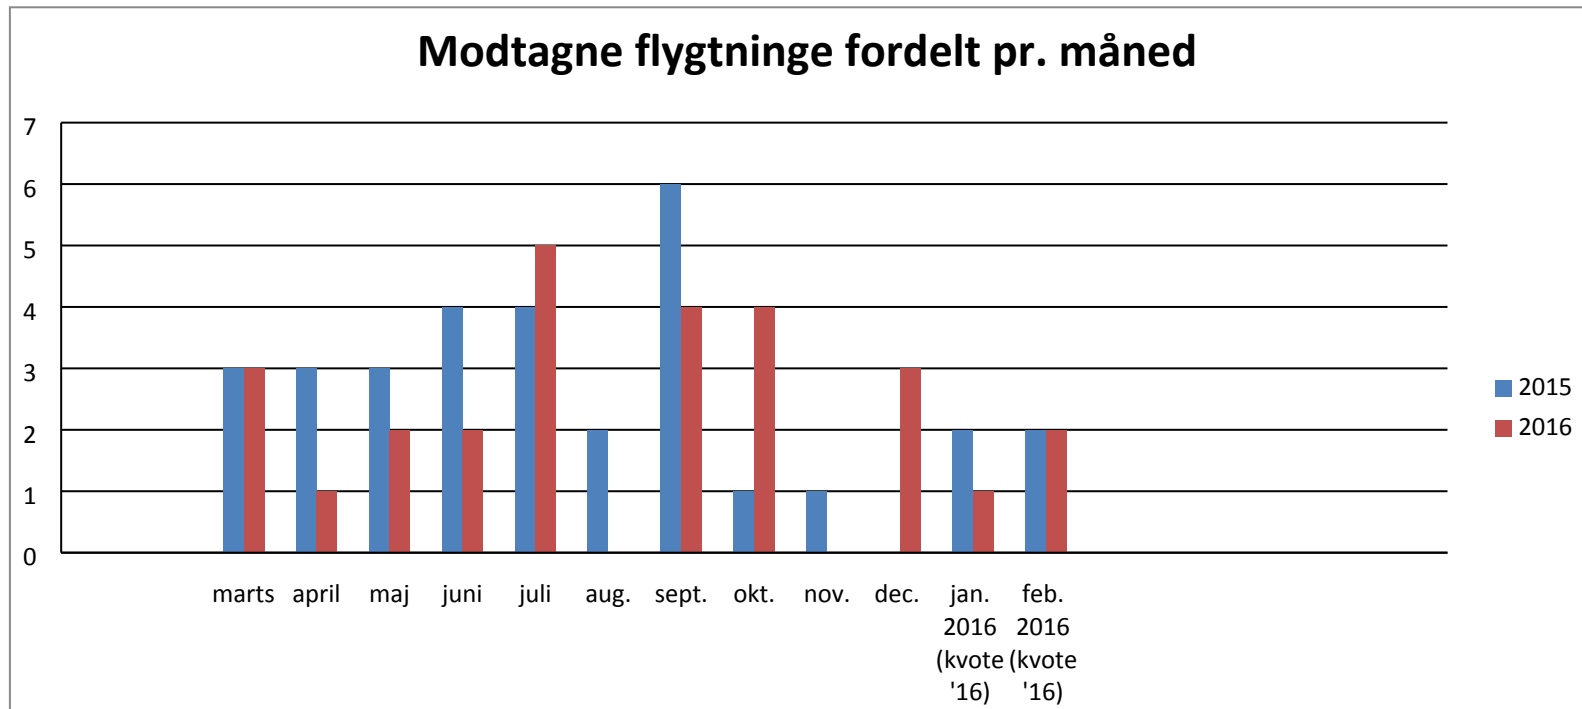

# Status på flygtningeområdet

**Øversigt over flygtninge for kvote 2015 og 2016 fordelt pr. måned**

- Der er sammenlagt modtaget 16 mænd for kvote 2016
- Der er sammenlagt modtaget 8 kvinder for kvote 2016
- Der er sammenlagt modtaget 3 børn for kvote 2016