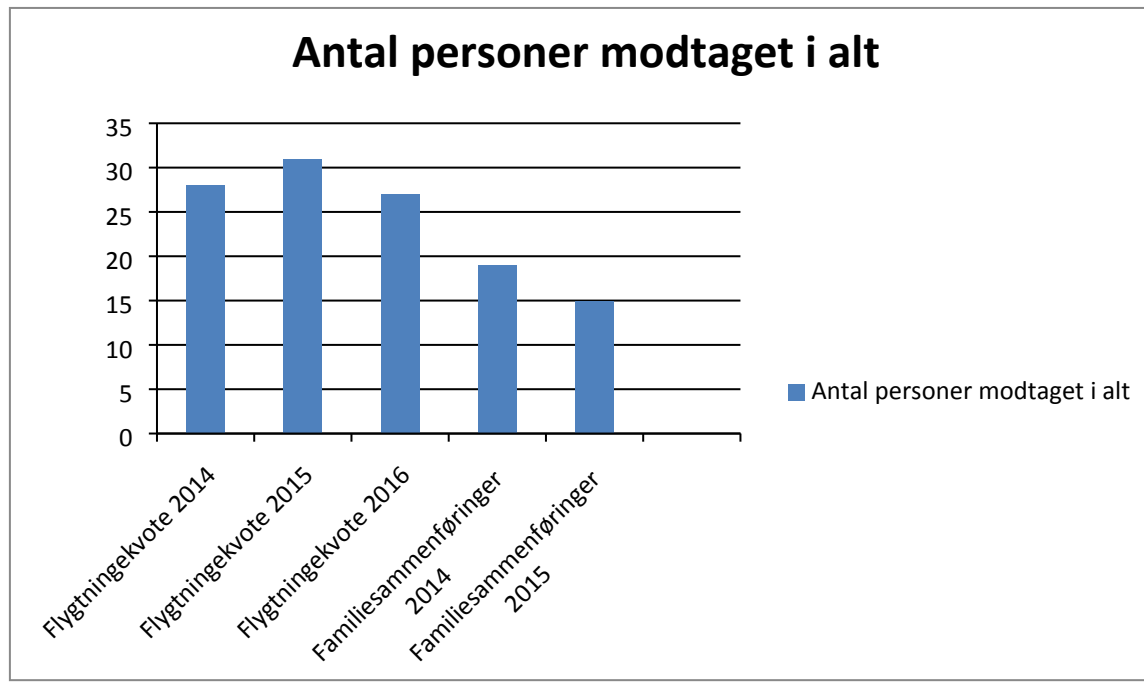

# Status på flygtningeområdet

**Øversigt over flygtninge for kvote 2015 og 2016 fordelt pr. måned**

- Der er sammenlagt modtaget 16 mænd for kvote 2016
- Der er sammenlagt modtaget 8 kvinder for kvote 2016
- Der er sammenlagt modtaget 3 børn for kvote 2016

### Øversigt over modtagne flygtninge og familiesammenførte fra 2014-2016

- I alt er der modtaget 132 flygtninge og familiesammenførte fra 2014-2016
- Der er modtaget 12 voksne og 22 børn via familiesammenføring for kvote 2014 og 2015