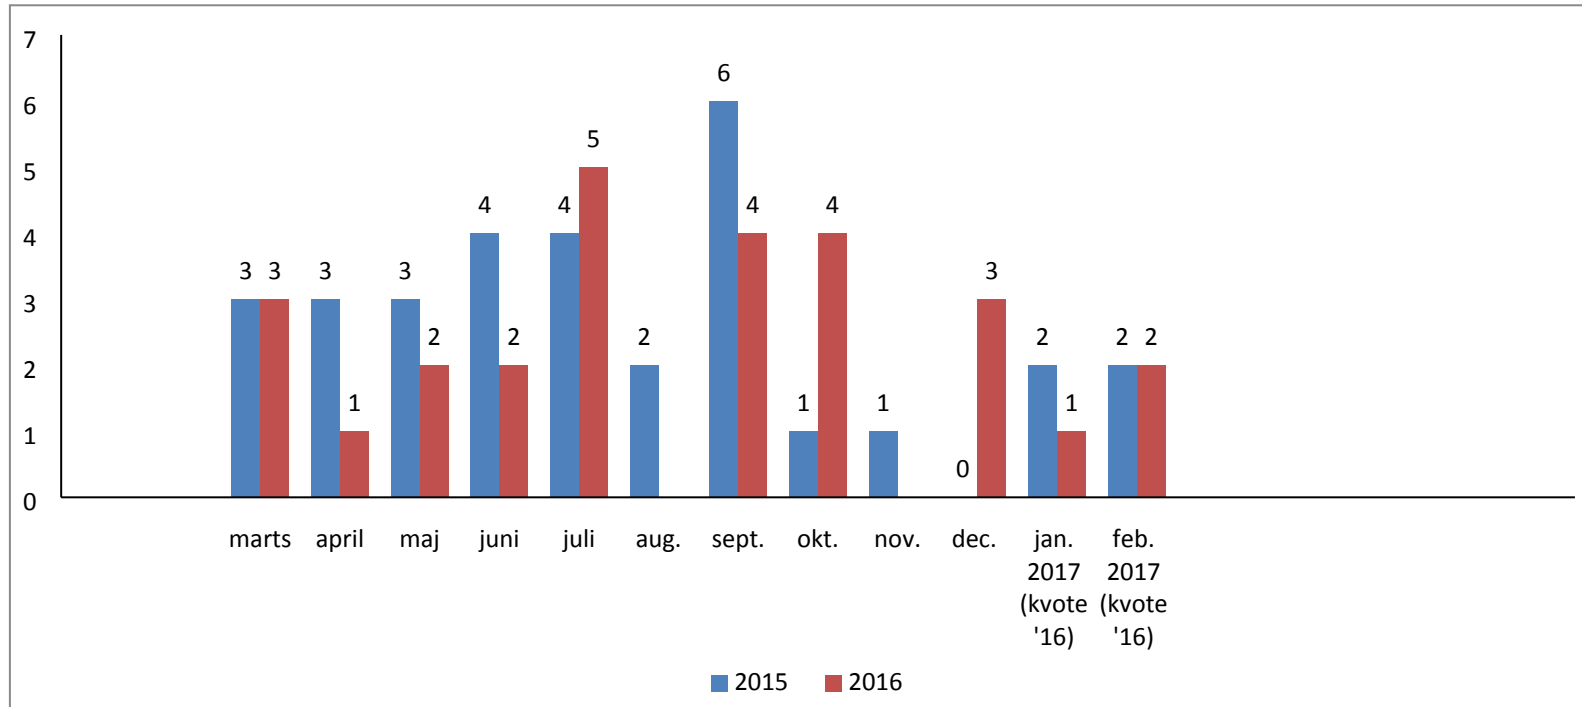

Dragør Kommune

Status på flygtningeområdet

Øversigt over modtagne flygtninge for kvote 2015 og 2016 fordelt pr. måned

- Der er sammenlagt modtaget 16 mænd for kvote 2016
- Der er sammenlagt modtaget 8 kvinder for kvote 2016
- Der er sammenlagt modtaget 3 børn for kvote 2016

Oversigt over modtagne flygtninge for kvote 2017 fordelt pr. måned

- Dragør Kommune modtog 2 enlige mænd pr. 1. april ud af 16 personer jf. ny kvoteudmeldingen for 2017.

Øversigt over nationalitet – flygtningekvøte 2015, 2016 og 2017

¹ Administrationen skal oplyse, at der ved tidligere opgørelser var oplyst, at der i alt var henholdsvis 132 og 134 flygtninge og familiesammenførte fra 2014 – 2017. Sammentællingen af kvoterne og familiesammenføringer har været fejlbehæftet. Dog skal det understreges, at de faktuelle tal på modtagne flygtninge og familiesammenførte har været rigtige. Diagrammet har også været rigtigt.