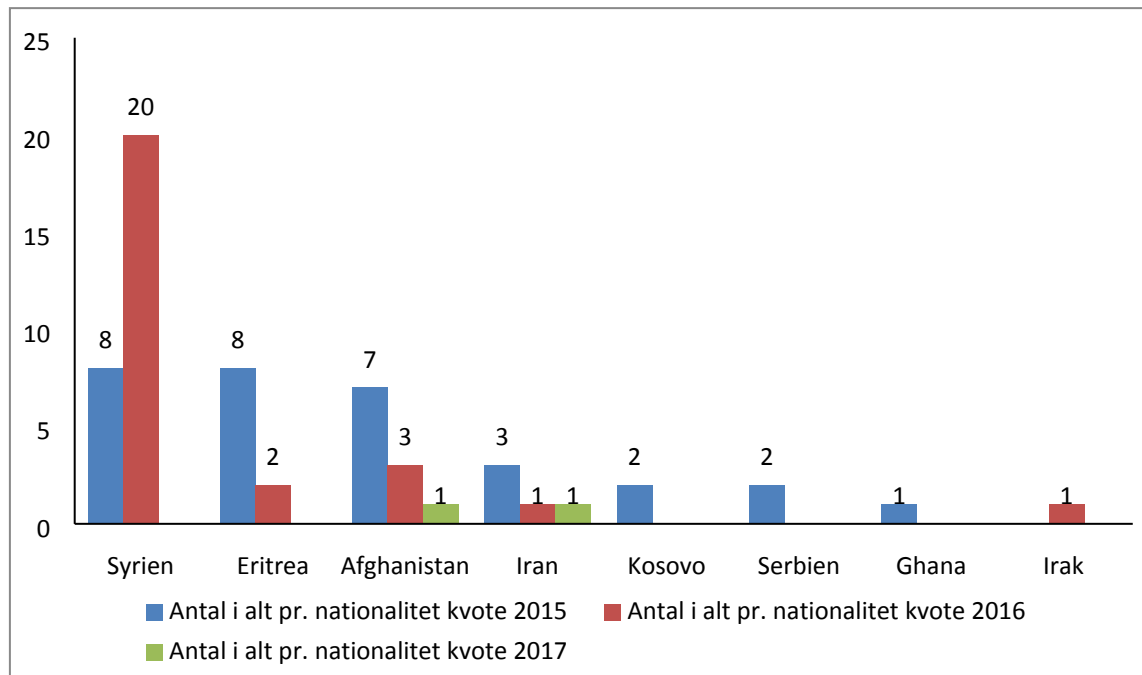

Dragør Kommune

Status på flygtningeområdet

Øversigt over modtagne flygtninge for kvote 2015 og 2016 fordelt pr. måned

- Der er sammenlagt modtaget 16 mænd for kvote 2016
- Der er sammenlagt modtaget 8 kvinder for kvote 2016
- Der er sammenlagt modtaget 3 børn for kvote 2016

Oversigt over modtagne flygtninge for kvote 2017 fordelt pr. måned

- Dragør Kommune modtog 2 enlige mænd pr. 1. april ud af 16 personer jf. ny kvoteudmeldingen for 2017.

Øversigt over nationalitet – flygtningekvøte 2015, 2016 og 2017

- 1. april 2017 modtog Dragør Kommune 1 enlig mand fra Afghanistan og 1 enlig mand fra Iran

Øversigt over modtagne flygtninge og familiesammenførte fra 2014-2017

- I alt er der modtaget 88 flygtninge sammenlagt for kvote 2014-2017
- Der er modtaget 14 voksne og 26 børn (i alt 40 personer) via familiesammenføring for kvote 2014 og 2015
- Der er i alt modtaget 128 flygtninge og familiesammenførte fra 2014 – 2017.^{1 2}

¹ Administrationen skal oplyse, at der ved tidligere opgørelser var oplyst, at der i alt var henholdsvis 132 og 134 flygtninge og familiesammenførte fra 2014 – 2017. Sammentællingen af kvoterne og familiesammenføringer har været fejlbehæftet. Dog skal det understreges, at de faktuelle tal på modtagne flygtninge og familiesammenførte har været rigtige. Diagrammet har også været rigtigt.