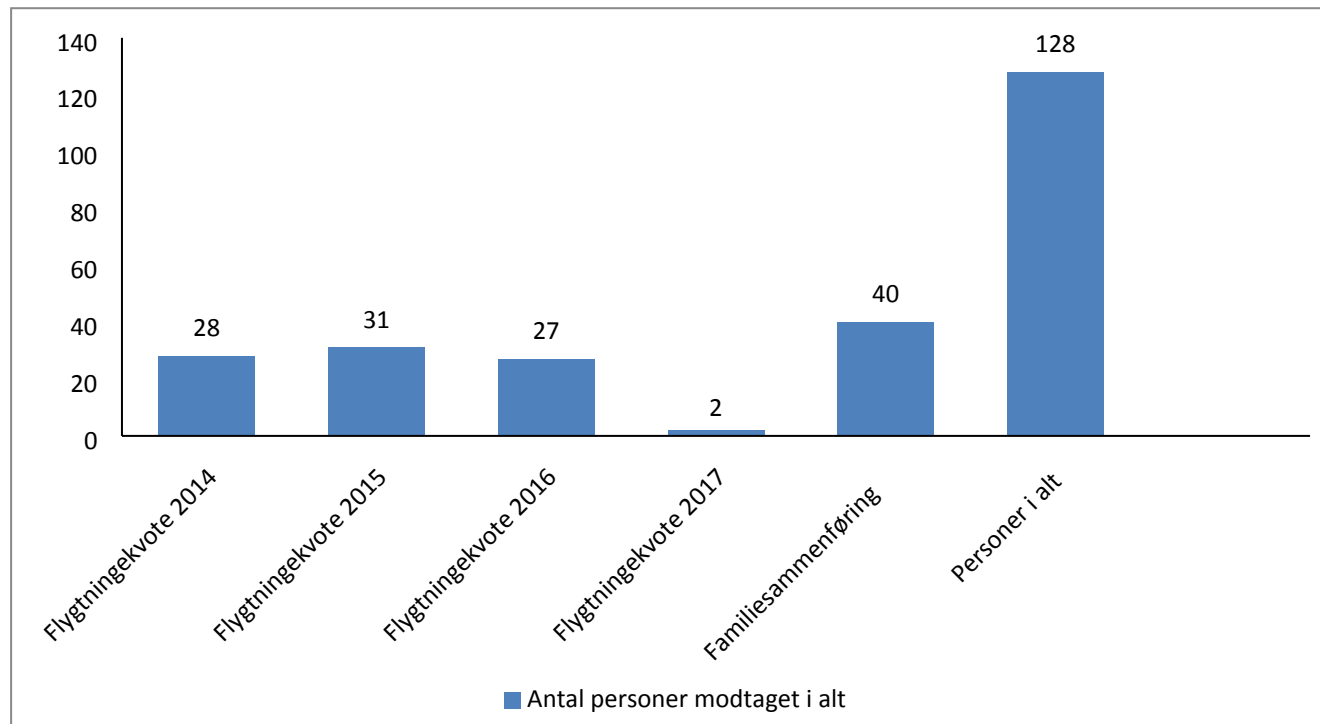

Dragør Kommune

Status på flygtningeområdet

Øversigt over modtagne flygtninge for kvote 2015 og 2016 fordelt pr. måned

- Der er sammenlagt modtaget 16 mænd for kvote 2016
- Der er sammenlagt modtaget 8 kvinder for kvote 2016
- Der er sammenlagt modtaget 3 børn for kvote 2016

Oversigt over modtagne flygtninge for kvote 2017 fordelt pr. måned

- Dragør Kommune modtog 2 enlige mænd pr. 1. april ud af 16 personer jf. ny kvoteudmeldingen for 2017.

Øversigt over nationalitet – flygtningekvøte 2015, 2016 og 2017

- 1. april 2017 modtog Dragør Kommune 1 enlig mand fra Afghanistan og 1 enlig mand fra Iran

Øversigt over modtagne flygtninge og familiesammenførte fra 2014-2017

- I alt er der modtaget 88 flygtninge sammenlagt for kvote 2014-2017
- Der er modtaget 14 voksne og 26 børn (i alt 40 personer) via familiesammenføring for kvote 2014 og 2015
- Der er i alt modtaget 128 flygtninge og familiesammenførte fra 2014 – 2017.^{1 2}

¹ Administrationen skal oplyse, at der ved tidligere opgørelser var oplyst, at der i alt var henholdsvis 132 og 134 flygtninge og familiesammenførte fra 2014 – 2017. Sammentællingen af kvoterne og familiesammenføringer har været fejlbehæftet. Dog skal det understreges, at de faktuelle tal på modtagne flygtninge og familiesammenførte har været rigtige. Diagrammet har også været rigtigt.