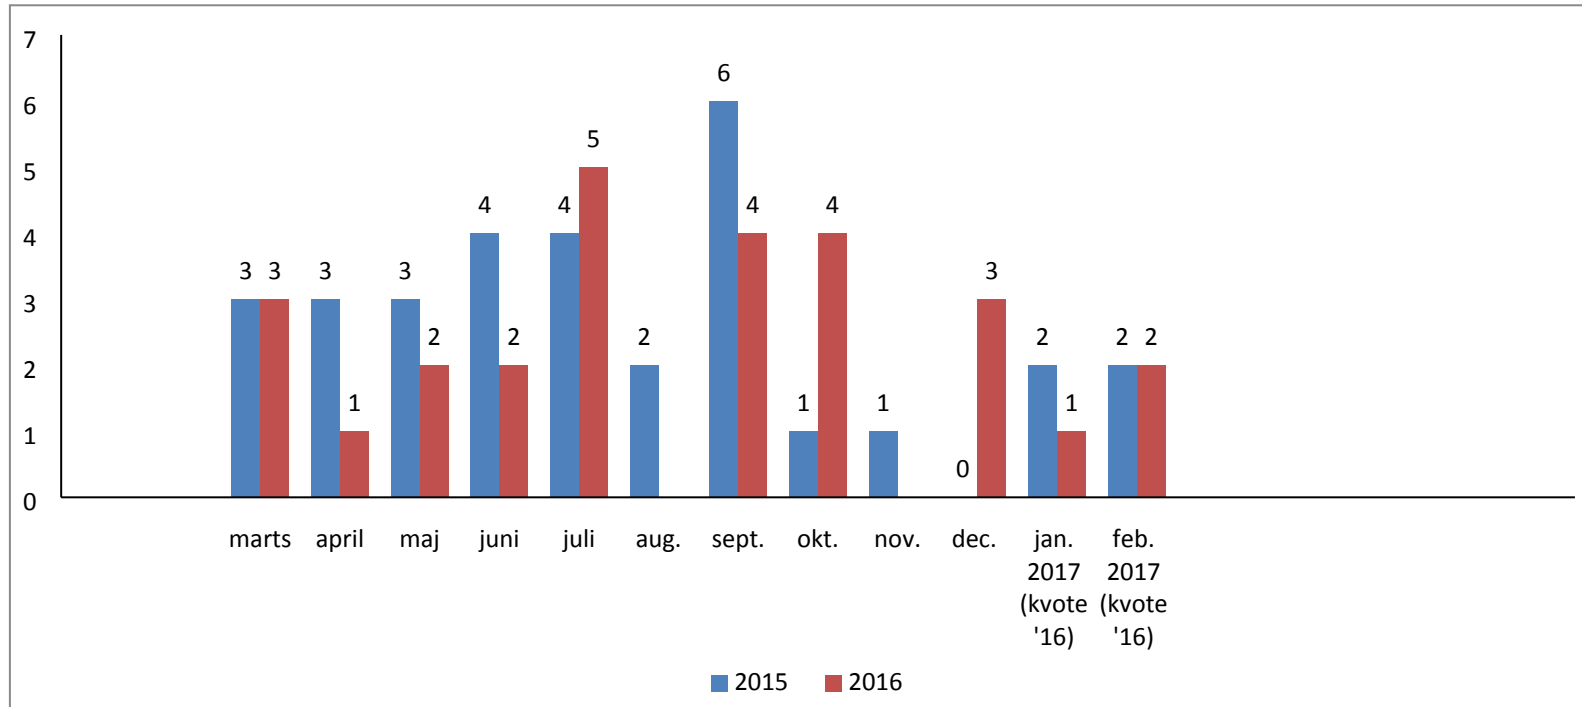

Dragør Kommune

Status på flygtningeområdet

Øversigt over modtagne flygtninge for kvote 2015 og 2016 fordelt pr. måned

- Der er sammenlagt modtaget 16 mænd for kvote 2016
- Der er sammenlagt modtaget 8 kvinder for kvote 2016
- Der er sammenlagt modtaget 3 børn for kvote 2016

Øversigt over modtagne flygtninge for kvote 2017 fordelt pr. måned

- Dragør Kommune modtog 2 enlige mænd pr. 1. april ud af 16 personer jf. ny kvoteudmeldingen for 2017.

Øversigt over nationalitet – flygtningekvøte 2015, 2016 og 2017

¹ Administrationen skal oplyse, at der ved tidligere opgørelser var oplyst, at der i alt var henholdsvis 132 og 134 flygtninge og familiesammenførte fra 2014 – 2017. Sammentællingen af kvoterne og familiesammenføringer har været fejlbehæftet. Dog skal det understreges, at de faktuelle tal på modtagne flygtninge og familiesammenførte har været rigtige. Diagrammet har også været rigtigt.