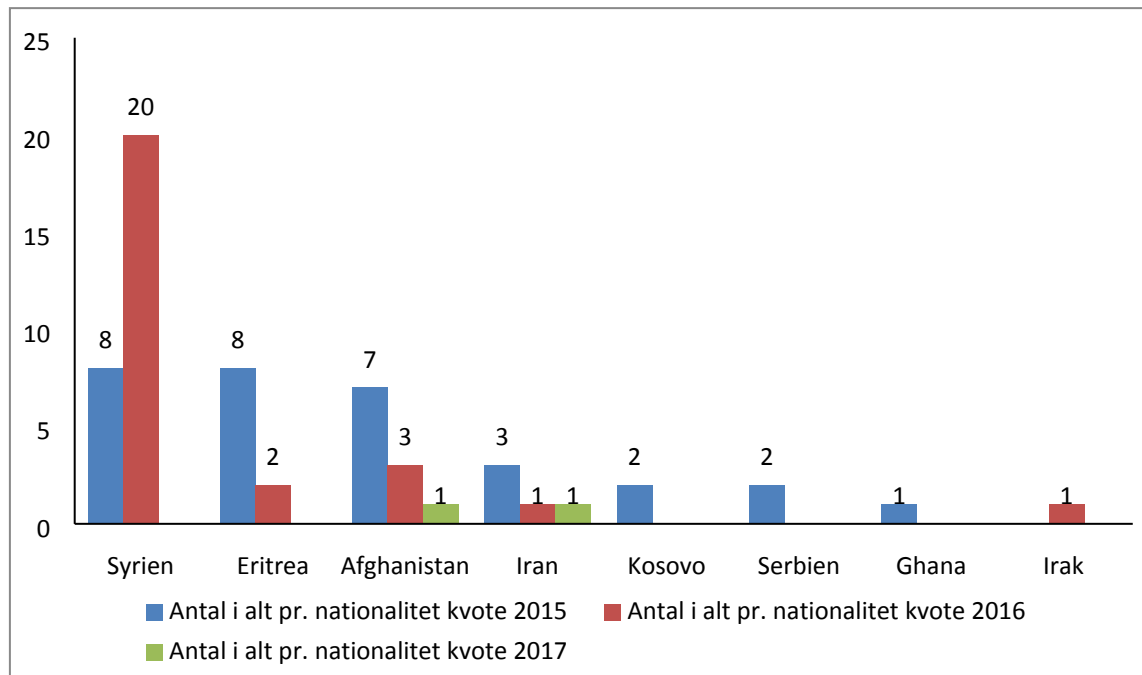

Dragør Kommune

Status på flygtningeområdet

Øversigt over modtagne flygtninge for kvote 2015 og 2016 fordelt pr. måned

- Der er sammenlagt modtaget 16 mænd for kvote 2016
- Der er sammenlagt modtaget 8 kvinder for kvote 2016
- Der er sammenlagt modtaget 3 børn for kvote 2016

Øversigt over modtagne flygtninge for kvote 2017 fordelt pr. måned

- Dragør Kommune modtog 2 enlige mænd pr. 1. april ud af 16 personer jf. ny kvoteudmeldingen for 2017.

Øversigt over nationalitet – flygtningekvøte 2015, 2016 og 2017

- 1. april 2017 modtog Dragør Kommune 1 enlig mand fra Afghanistan og 1 enlig mand fra Iran

Øversigt over modtagne flygtninge og familiesammenførte fra 2014-2017

- I alt er der modtaget 88 flygtninge sammenlagt for kvote 2014-2017
- Der er modtaget 14 voksne og 26 børn (i alt 40 personer) via familiesammenføring for kvote 2014 og 2015
- Der er i alt modtaget 128 flygtninge og familiesammenførte fra 2014 – 2017.^{1 2}

¹ Administrationen skal oplyse, at der ved tidligere opgørelser var oplyst, at der i alt var henholdsvis 132 og 134 flygtninge og familiesammenførte fra 2014 – 2017. Sammentællingen af kvoterne og familiesammenføringer har været fejlbehæftet. Dog skal det understreges, at de faktuelle tal på modtagne flygtninge og familiesammenførte har været rigtige. Diagrammet har også været rigtigt.