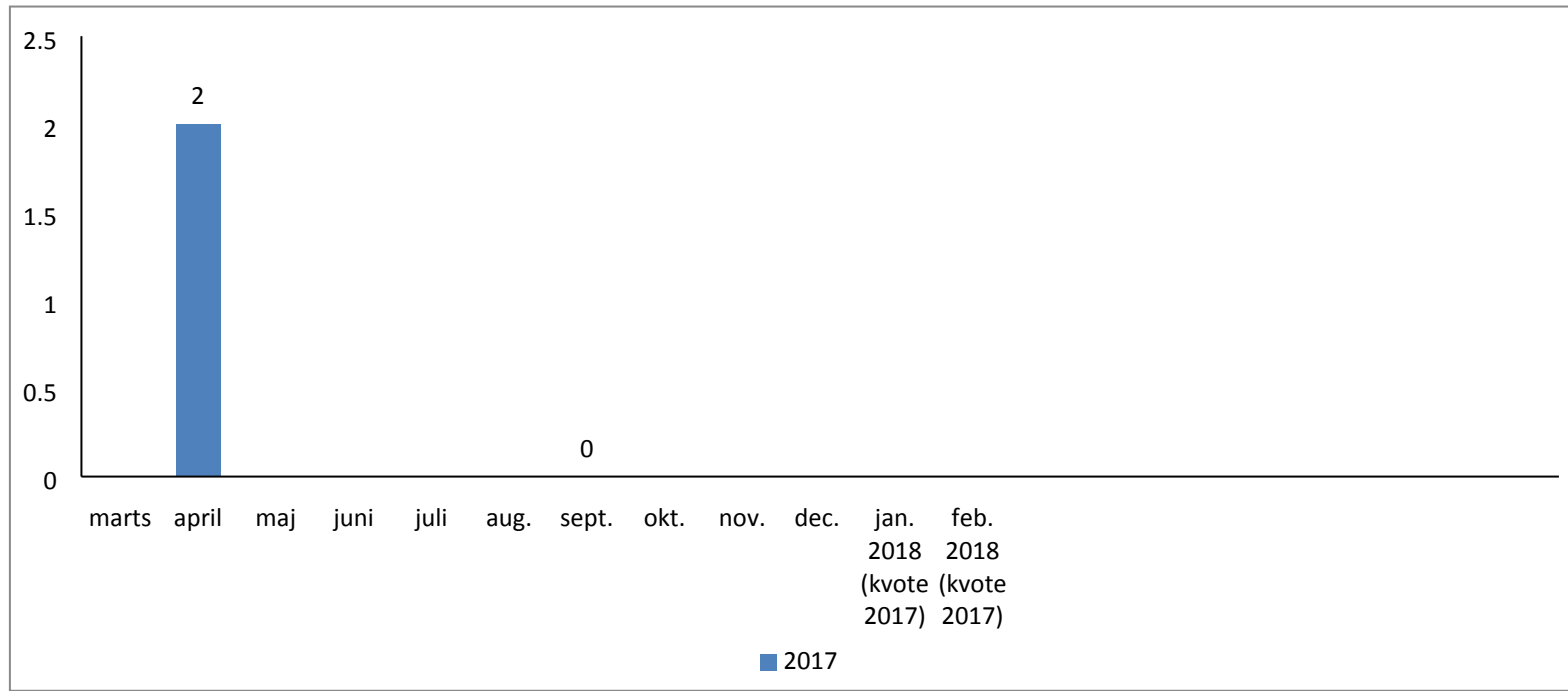

Øversigt over modtagne flygtninge for kvote 2017 fordelt pr. måned

- Dragør Kommune modtog 2 enlige mænd pr. 1. april ud af 16 personer jf. ny kvoteudmeldingen for 2017.