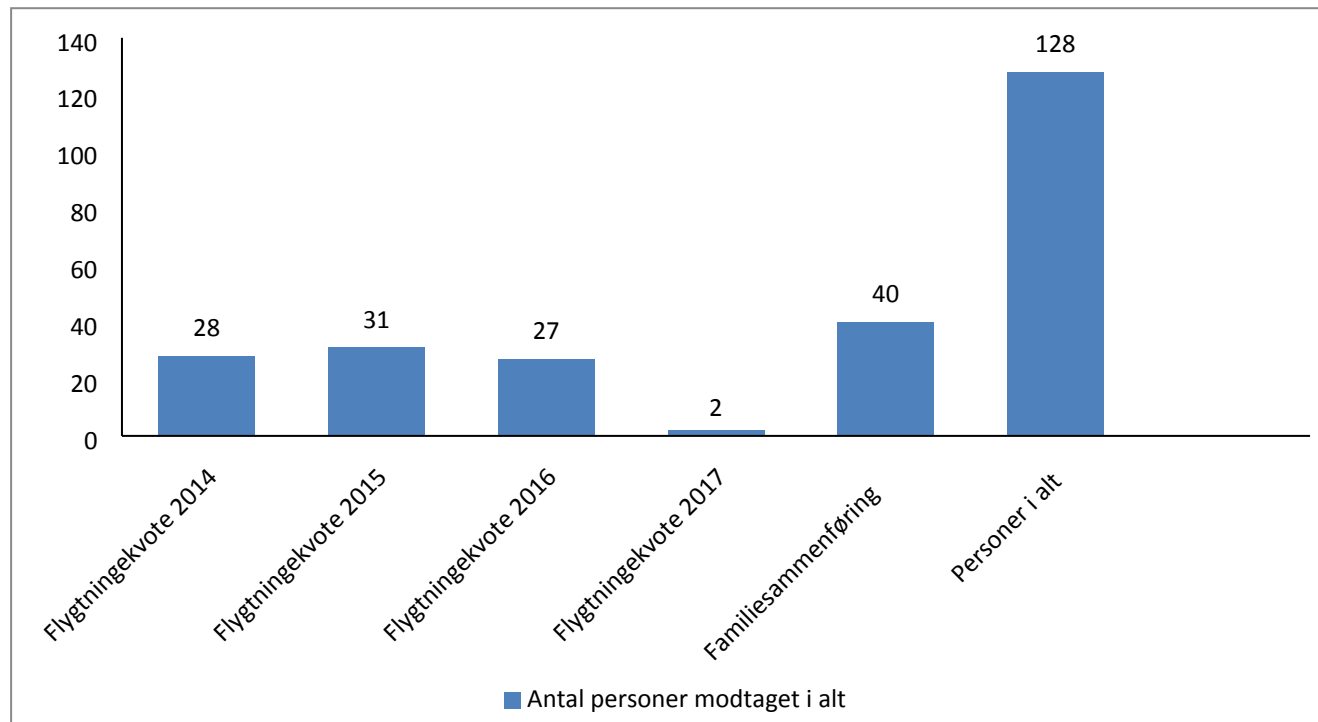

Dragør Kommune

Status på flygtningeområdet

Øversigt over modtagne flygtninge for kvote 2015 og 2016 fordelt pr. måned

- Der er sammenlagt modtaget 16 mænd for kvote 2016
- Der er sammenlagt modtaget 8 kvinder for kvote 2016
- Der er sammenlagt modtaget 3 børn for kvote 2016

Øversigt over modtagne flygtninge for kvote 2017 fordelt pr. måned

- Dragør Kommune modtog 2 enlige mænd pr. 1. april ud af 16 personer jf. ny kvoteudmeldingen for 2017.

Øversigt over nationalitet – flygtningekvøte 2015, 2016 og 2017

- 1. april 2017 modtog Dragør Kommune 1 enlig mand fra Afghanistan og 1 enlig mand fra Iran

Øversigt over modtagne flygtninge og familiesammenførte fra 2014-2017

- I alt er der modtaget 88 flygtninge sammenlagt for kvote 2014-2017
- Der er modtaget 14 voksne og 26 børn (i alt 40 personer) via familiesammenføring for kvote 2014 og 2015
- Der er i alt modtaget 128 flygtninge og familiesammenførte fra 2014 – 2017.^{1 2}

¹ Administrationen skal oplyse, at der ved tidligere opgørelser var oplyst, at der i alt var henholdsvis 132 og 134 flygtninge og familiesammenførte fra 2014 – 2017. Sammentællingen af kvoterne og familiesammenføringer har været fejlbehæftet. Dog skal det understreges, at de faktuelle tal på modtagne flygtninge og familiesammenførte har været rigtige. Diagrammet har også været rigtigt.