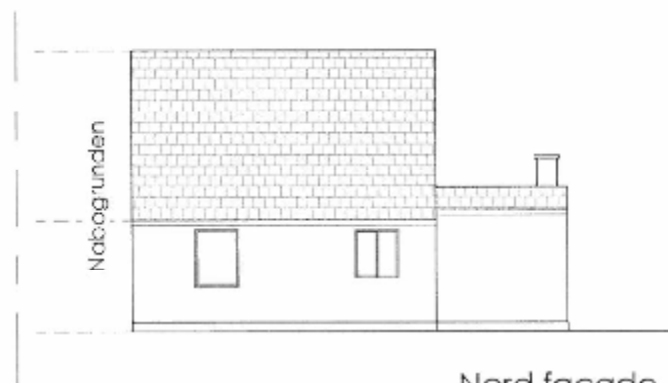

Øst facade

Nord facade

Syd facade

Vest facade

Projekt: Skjolestræde 15, 2911 Dragør					
Tegning: Eksisterende Facader				Sign: MC	Forman: AJ
Dato: 07-09-2016	Rev. dato:	Mål: 1 : 100	KS: XX	Filnavn: Skjolestræde 15.rvt	Tegningsnr.: A103