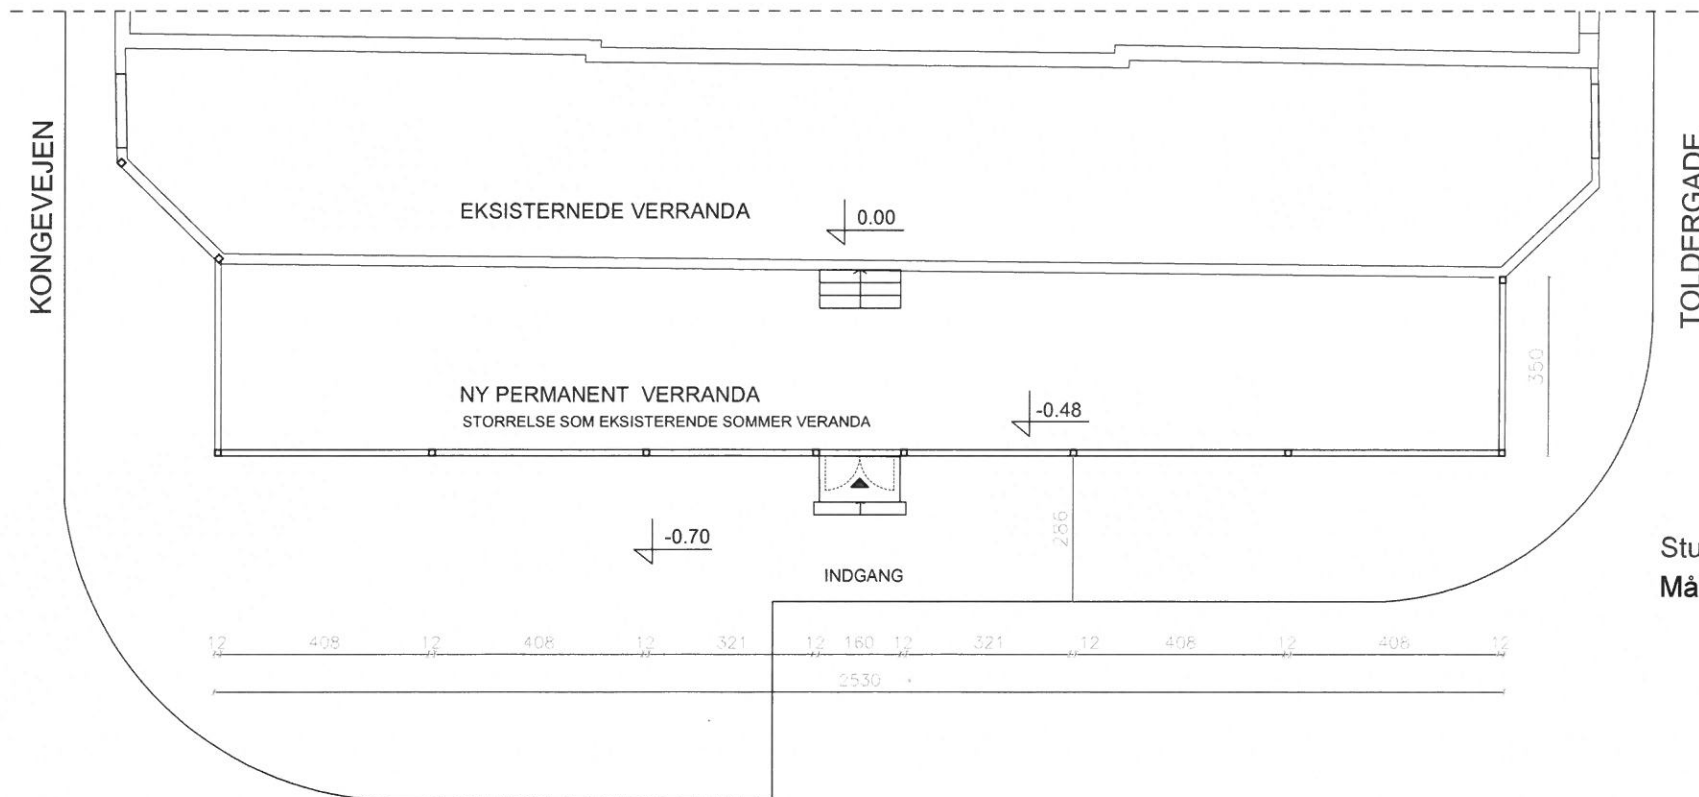

Facade mod ØST, Havnen fremtidige forhold

Stueplan
Mål 1:100