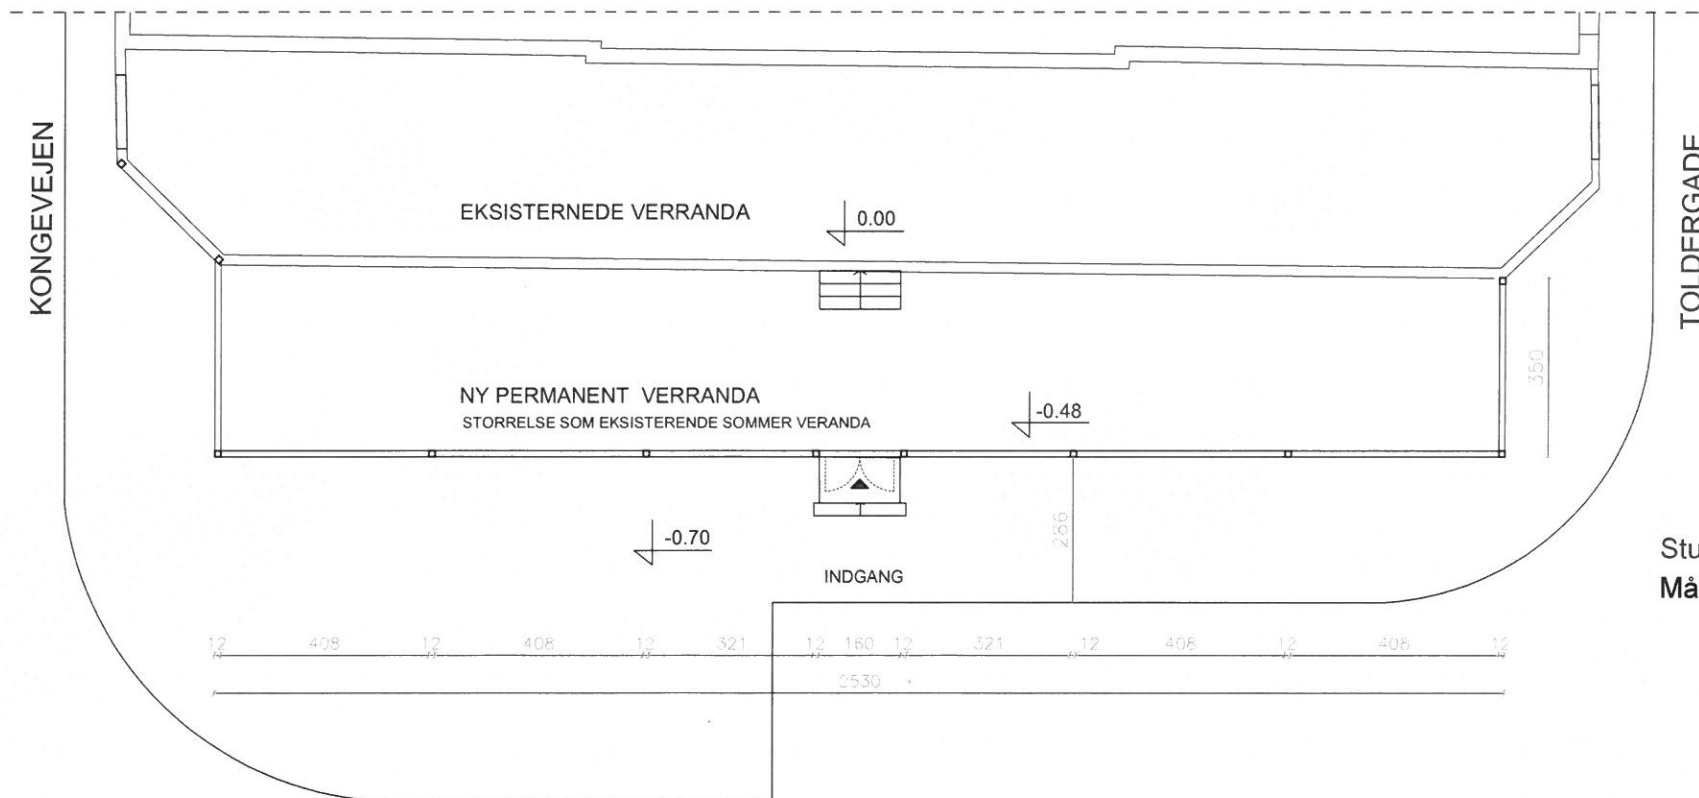

Facade mod ØST, Havnen fremtidige forhold

Stueplan
Mål 1:100