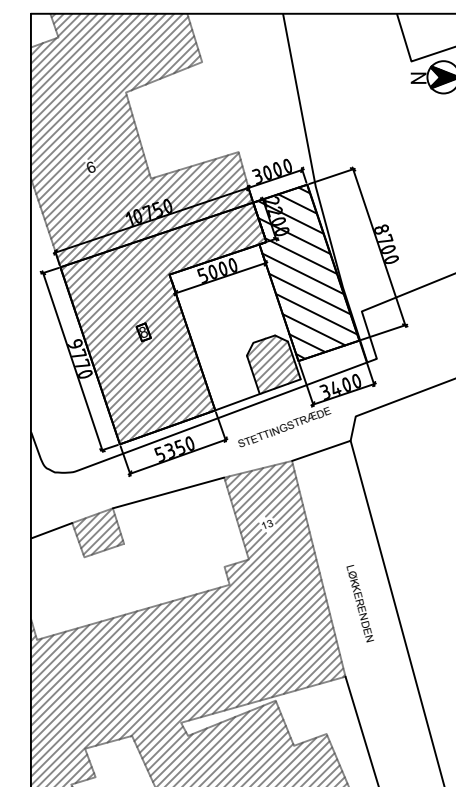

BEMÆRKNING:

Måle i mm

PLANTEGNING
SKALA 1:400 (A3)

-  NY BYGNING
-  BEFINTLIG BYGNING

REV. A	TRÆFACADE	171212	MP
BET	AMT	ÅNDRINGEN AVSER	DATUM SKEN

OM- OG TILBYGNING

MATR. NR 45 DRAGØR
VARTOVSLÆNGEN 8
TEIS LIND

FACADE
PLAN
PLANTEGNING

SKALA
1:100(A3)

DATUM
17.07.11

RET