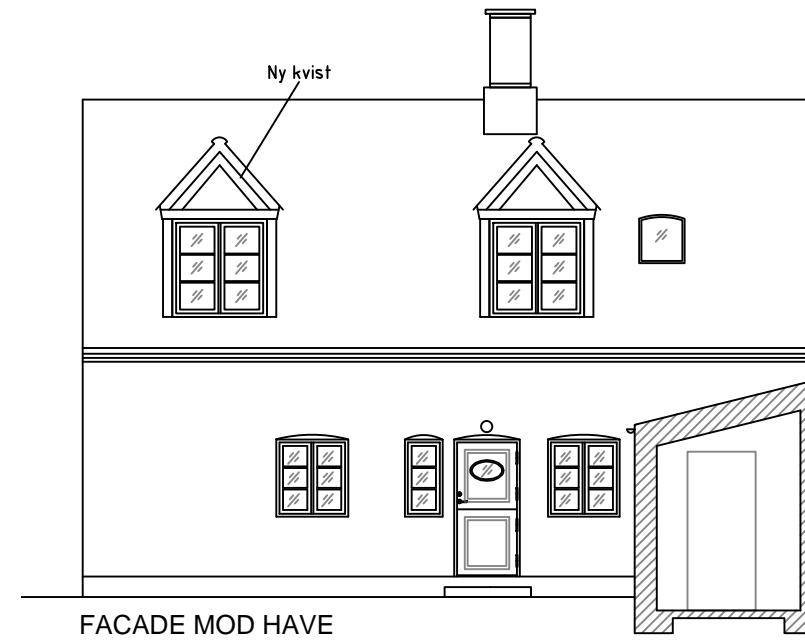

BEMÆRKNING:

Måle i mm

PLANTEGNING
SKALA 1:400 (A3)

-  NY BYGNING
-  BEFINTLIG BYGNING

REV. A	TRÆFACADE	171212	MP
BET	AMT	ÅNDRINGEN AVSER	DATUM SKEN

OM- OG TILBYGNING

MATR. NR 45 DRAGØR
VARTOVSLÆNGEN 8
TEIS LIND

FACADE
PLAN
PLANTEGNING

SKALA
1:100(A3)

DATUM
17.07.11

RET