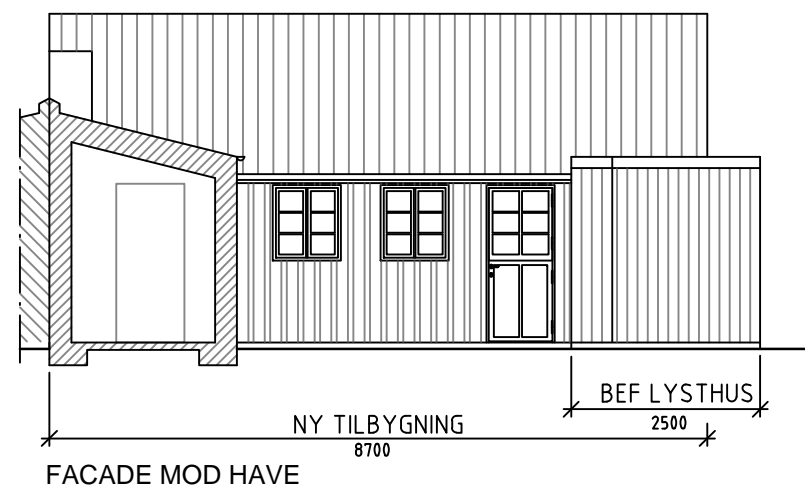

BEMÆRKNING:

Måle i mm

PLANTEGNING
SKALA 1:400 (A3)

-  NY BYGNING
-  BEFINTLIG BYGNING

REV. A	TRÆFACADE	171212	MP
BET	AMT	ÅNDRINGEN AVSER	DATUM SKEN

OM- OG TILBYGNING

MATR. NR 45 DRAGØR
VARTOVSLÆNGEN 8
TEIS LIND

FACADE
PLAN
PLANTEGNING

SKALA
1:100(A3)

DATUM
17.07.11

RET