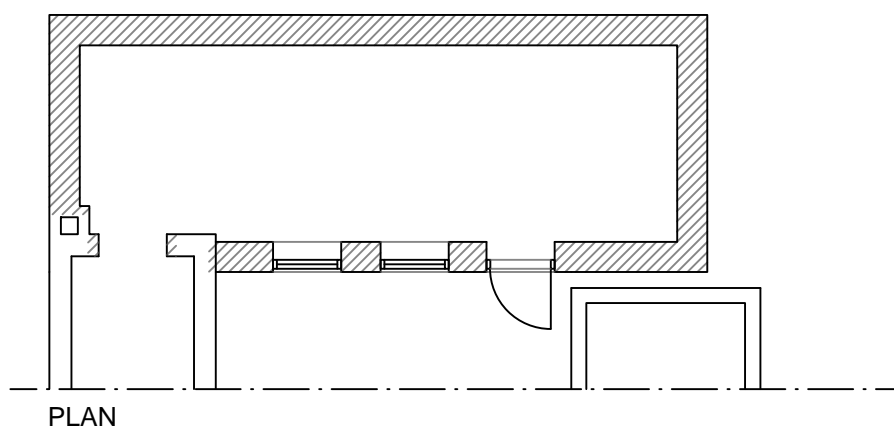

BEMÆRKNING:

Måle i mm

PLANTEGNING
SKALA 1:400 (A3)

-  NY BYGNING
-  BEFINTLIG BYGNING

REV. A	TRÆFACADE	171212	MP
BET	AMT	ÅNDRINGEN AVSER	DATUM SKEN

OM- OG TILBYGNING

MATR. NR 45 DRAGØR
VARTOVSLÆNGEN 8
TEIS LIND

FACADE
PLAN
PLANTEGNING

SKALA
1:100(A3)

DATUM
17.07.11

RET