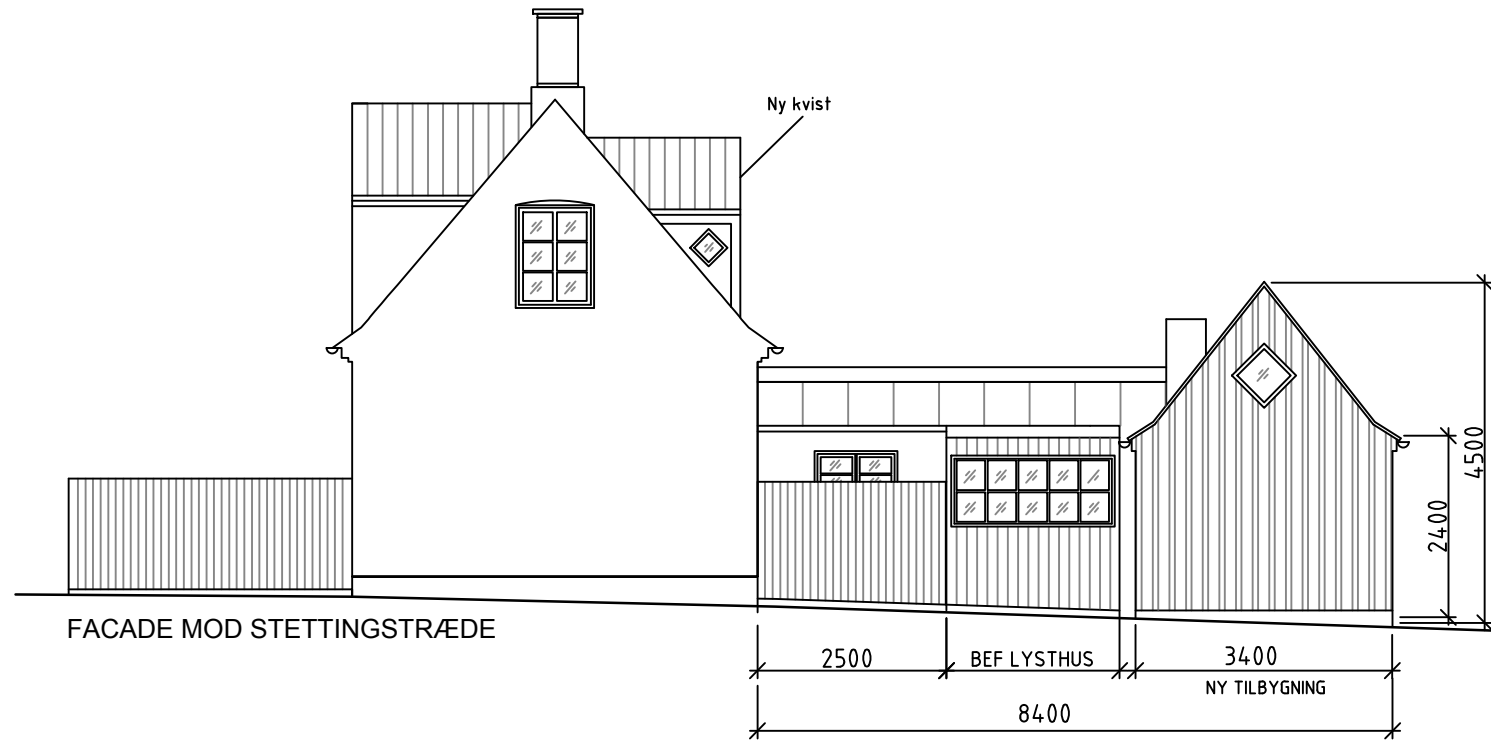

BEMÆRKNING:

Måle i mm

PLANTEGNING
SKALA 1:400 (A3)

-  NY BYGNING
-  BEFINTLIG BYGNING

REV. A	TRÆFACADE	171212	MP
BET	AMT	ÅNDRINGEN AVSER	DATUM SKEN

OM- OG TILBYGNING

MATR. NR 45 DRAGØR
VARTOVSLÆNGEN 8
TEIS LIND

FACADE
PLAN
PLANTEGNING

SKALA
1:100(A3)

DATUM
17.07.11

RET