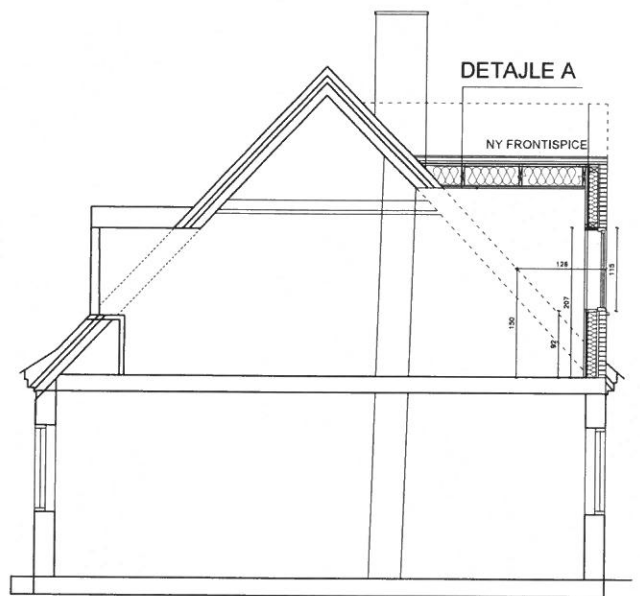

SKIPPERSTRÆDE

Projektfase:	MYNDIGHEDSPROJEKT	Sagnrnr:	18.802
Sag:	Skipperstræde 11, 2791 Dragør		
Emne:	SITUATIONSPLAN		
		Mål:	1:100
Rådgiver:	Arkitektfirmaet Lars Remfeldt Aps	Tlf:	4058 3325
	Rønne Alle 25, st., 2791 DRAGØR	email:	lars@arklar.dk
Forfatter:		Tegn.nr:	P_001
Tegn. af:	KK	Godk. af:	LR
Dato:	02.11.2018	Rev. nr.:	
Rev. dato:			

OPSTALT FRA GÅRDFACADE

SNIT B-B

Projektfase:	MYNDIGHEDSPROJEKT	Sagsnr.:	18.802
Sag:	Skipperstræde 11, 2791 Dragør		
Emne:	OPSTALT AF GÅRDFACADE OG SNIT B		
Rådgiver:	Arkitektfirmaet Lars Remfeldt Aps	Mål:	1:50
	Rønne Alle 25, st., 2791 DRAGØR	Tlf.:	4058 3325
		email:	lars@arklar.dk
Titel:		Tegn.nr.:	P_002
Tegn. af:	KK	Godk. af:	LR
Dato:	02.11.2018	Rev. nr.:	
		Rev. dato:	