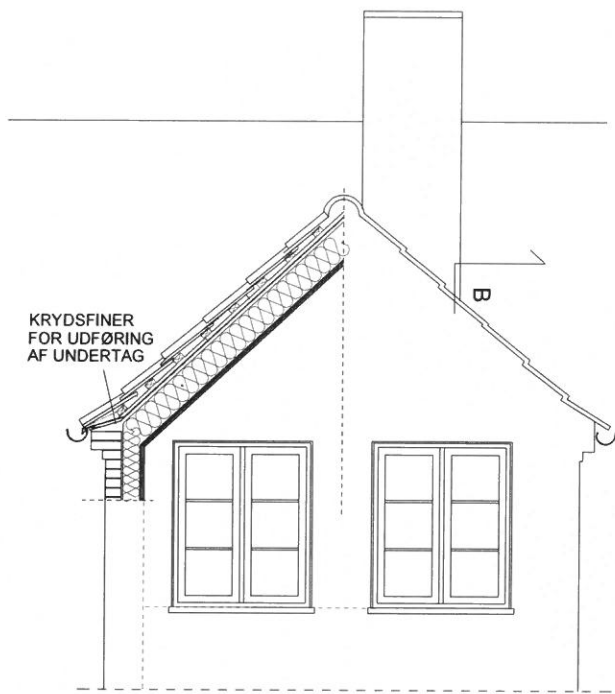

SKIPPERSTRÆDE

Projektfase:	MYNDIGHEDSPROJEKT	Sagnrnr:	18.802
Sag:	Skipperstræde 11, 2791 Dragør		
Emne:	SITUATIONSPLAN		
		Mål:	1:100
Rådgiver:	Arkitektfirmaet Lars Remfeldt Aps	Tlf:	4058 3325
	Rønne Alle 25, st., 2791 DRAGØR	email:	lars@arklar.dk
Forfatter:		Tegn.nr:	P_001
Tegn. af:	KK	Godk. af:	LR
Dato:	02.11.2018	Rev. nr.:	
Rev. dato:			

OPSTALT FRA GÅRDFACADE

SNIT B-B

Projektfase:	MYNDIGHEDSPROJEKT	Sagsnr.:	18.802
Sag:	Skipperstræde 11, 2791 Dragør		
Emne:	OPSTALT AF GÅRDFACADE OG SNIT B		
Rådgiver:	Arkitektfirmaet Lars Remfeldt Aps	Mål:	1:50
	Rønne Alle 25, st., 2791 DRAGØR	Tlf.:	4058 3325
		email:	lars@arklar.dk
Titel:		Tegn.nr.:	P_002
Tegn. af:	KK	Godk. af:	LR
Dato:	02.11.2018	Rev. nr.:	
		Rev. dato:	

Projektfase:	MYNDIGHEDSPROJEKT	Sagsnr:	18.802
Sag:	Skipperstræde 11, 2791 Dragør		
Emne:	FRONTISPICE		
Åldgiver:	Arkitektfirmaet Lars Remfeldt Aps	Mål:	1:25
	Rønne Alle 25, st., 2791 DRAGØR	Tlf.:	4058 3325
Fånavn		email:	lara@arklar.dk
Tegn.nr:	KK	Tegn.nr.:	P_003
Godk.:	LR	Dato:	02.11.2018
		Rev. nr.:	Rev dato: