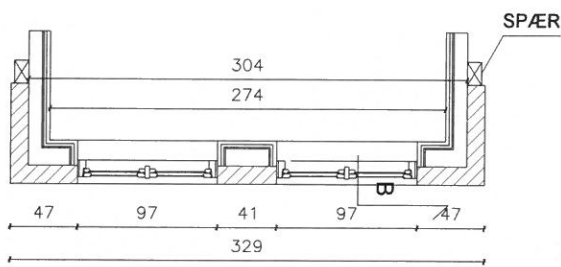

OPSTALT FRA GÅRDFACADE

SNIT B-B

Projektfase:	MYNDIGHEDSPROJEKT	Sagsnr.:	18.802
Sag:	Skipperstræde 11, 2791 Dragør		
Emne:	OPSTALT AF GÅRDFACADE OG SNIT B		
Rådgiver:	Arkitektfirmaet Lars Remfeldt Aps	Mål:	1:50
	Rønne Alle 25, st., 2791 DRAGØR	Tlf.:	4058 3325
		email:	lars@arklar.dk
Titel:		Tegn.nr.:	P_002
Tegn. af:	KK	Godk. af:	LR
Dato:	02.11.2018	Rev. nr.:	
		Rev. dato:	