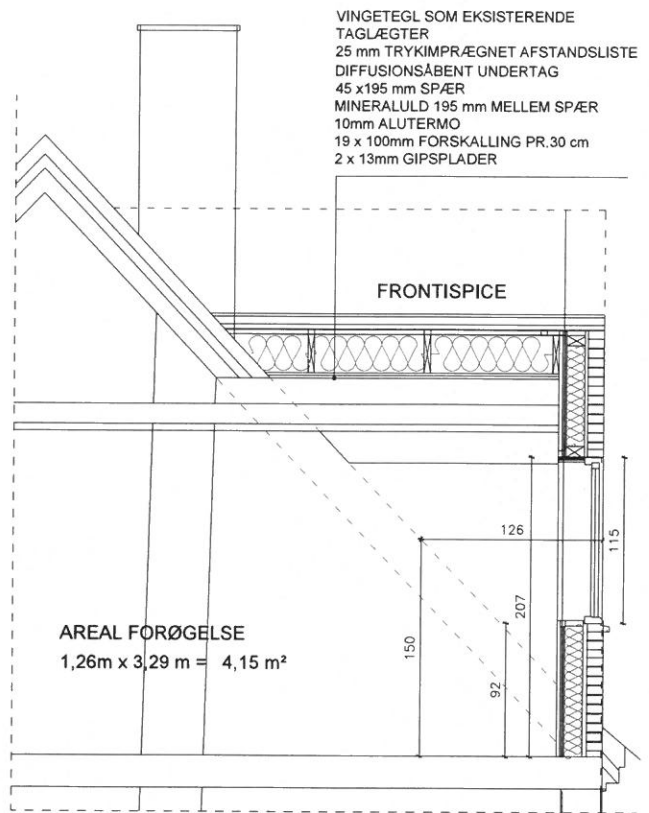

SKIPPERSTRÆDE

Projektfase:	MYNDIGHEDSPROJEKT	Sagnrnr:	18.802
Sag:	Skipperstræde 11, 2791 Dragør		
Emne:	SITUATIONSPLAN		
		Mål:	1:100
Rådgiver:	Arkitektfirmaet Lars Remfeldt Aps	Tlf:	4058 3325
	Rønne Alle 25, st., 2791 DRAGØR	email:	lars@arklar.dk
Forfatter:		Tegn.nr:	P_001
Tegn. af:	KK	Godk. af:	LR
Dato:	02.11.2018	Rev. nr.:	
Rev. dato:			

OPSTALT FRA GÅRDFACADE

SNIT B-B

Projektfase:	MYNDIGHEDSPROJEKT	Sagsnr.:	18.802
Sag:	Skipperstræde 11, 2791 Dragør		
Emne:	OPSTALT AF GÅRDFACADE OG SNIT B		
Rådgiver:	Arkitektfirmaet Lars Remfeldt Aps	Mål:	1:50
	Rønne Alle 25, st., 2791 DRAGØR	Tlf.:	4058 3325
		email:	lars@arklar.dk
Titel:		Tegn.nr.:	P_002
Tegn. af:	KK	Godk. af:	LR
Dato:	02.11.2018	Rev. nr.:	
		Rev. dato:	