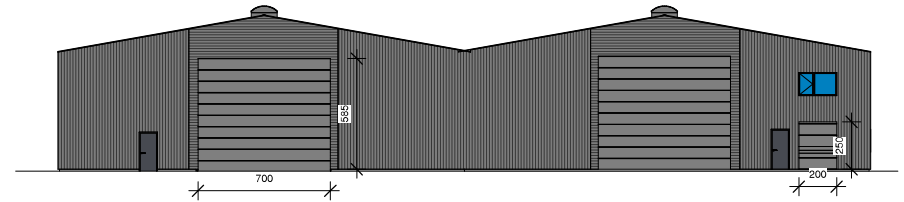

Facade Nord 1 : 200

Facade Øst 1 : 200

4.01

Facade Syd 1 : 200

Facade Vest 1 : 200

HpH TOTALBYG A/S		MYNDIGHEDSPROJEKT
Rho 1, 8382 Hinnerup - tlf: 96873560 - www.hph-totalbyg.dk		
Emne:	Facader & gavle	Tegningsnr.: 4.01
Byggesag:	Dragør Bådværft	Sags nr.: 2000
Bygges adr.:	Færgevej 2, 2791 Dragør	Int.: KH
Bygherre:	D,B, Ejendomme Dragør APS	Målestok: 1 : 200
Projektleder:	Thomas Nedergaard	Bygherre nr.: 20 45 02 73
		Projektleder nr.: 25 94 89 76
Denne tegning er HPH-Totalbygys ejendom, og må ikke udleveres eller kopieres til andre uden tilladelse		Dato: 11.07.2019