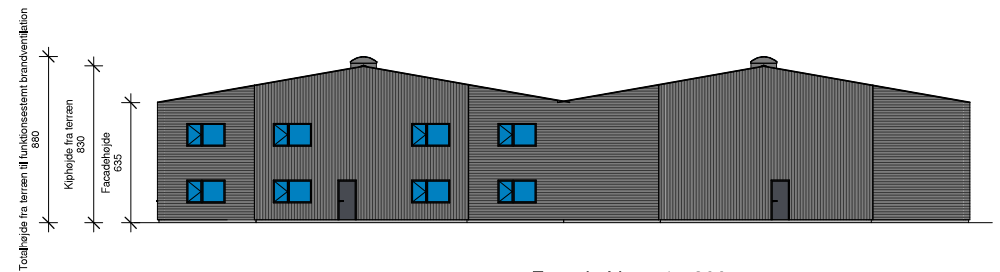

Facade Nord 1 : 200

Facade Øst 1 : 200

4.01

Facade Syd 1 : 200

Facade Vest 1 : 200

HpH TOTALBYG A/S		MYNDIGHEDSPROJEKT
Rho 1, 8382 Hinnerup - tlf: 96873560 - www.hph-totalbyg.dk		
Emne:	Facader & gavle	Tegningsnr.: 4.01
Byggesag:	Dragør Bådværft	Sags nr.: 2000
Bygges adr.:	Færgevej 2, 2791 Dragør	Int.: KH
Bygherre:	D,B, Ejendomme Dragør APS	Målestok: 1 : 200
Projektleder:	Thomas Nedergaard	Bygherre nr.: 20 45 02 73
		Projektleder nr.: 25 94 89 76
Denne tegning er HPH-Totalbygys ejendom, og må ikke udleveres eller kopieres til andre uden tilladelse		Dato: 11.07.2019