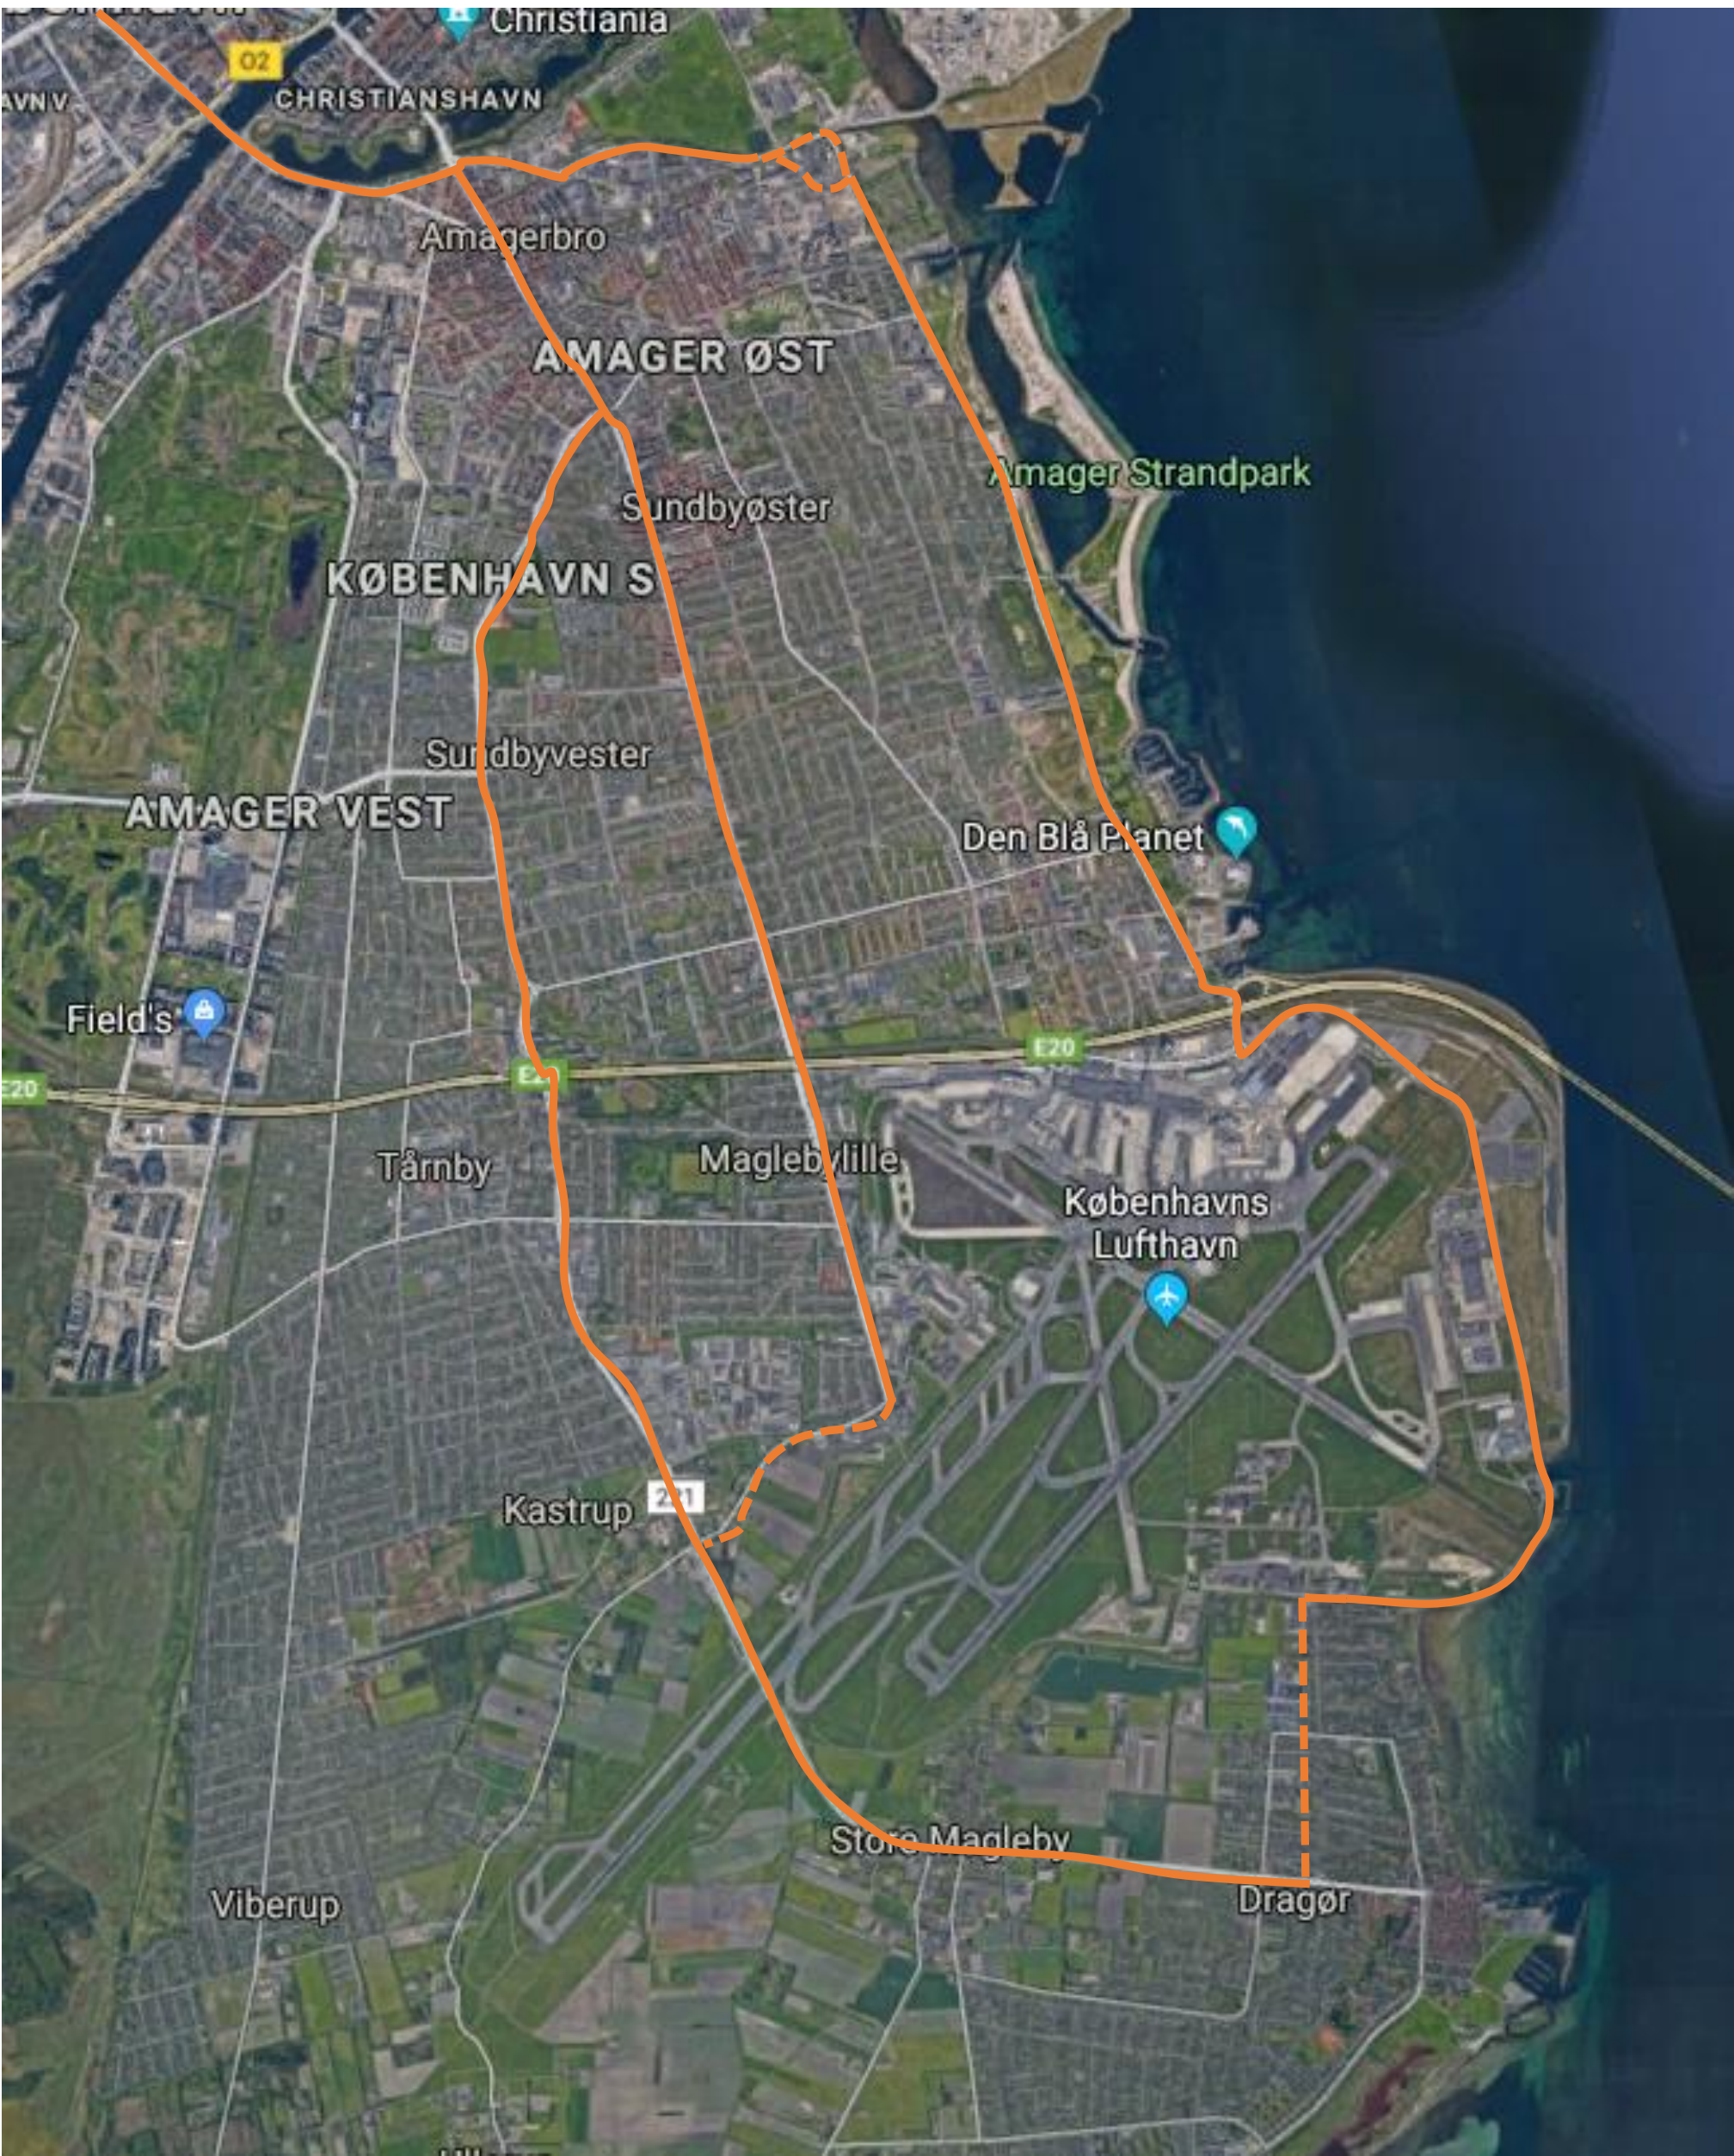

Supercykelstirutenettet på Amager

Dragør Østruten - ruteforløb

Dragør Østruten – OBS punkter

Ruteforløb og kobling til Københavnruten

Manglende overkørsler ved sidevej og belægning

Dobbeltrettet cykelsti og krydsninger

Ruteforløb gennem Dragør

Dragør Vestruten - ruteforløb

Dragør Vestruten – OBS punkter

Krydsning mellem
Englandsvej og
Amagerbrogade

Store parkeringsbåse
langs cykelsti og steder
med fællessti

Manglende busperroner
og ulovligt parkerede biler
på cykelsti

Amagerbrogaderuten - ruteforløb

Amagerbrogaderuten – OBS punkter

Busstop,
stibredde og
belægning

Flytning af
parkering til
vejbane

Ruteforløb
langs
Tommerupvej