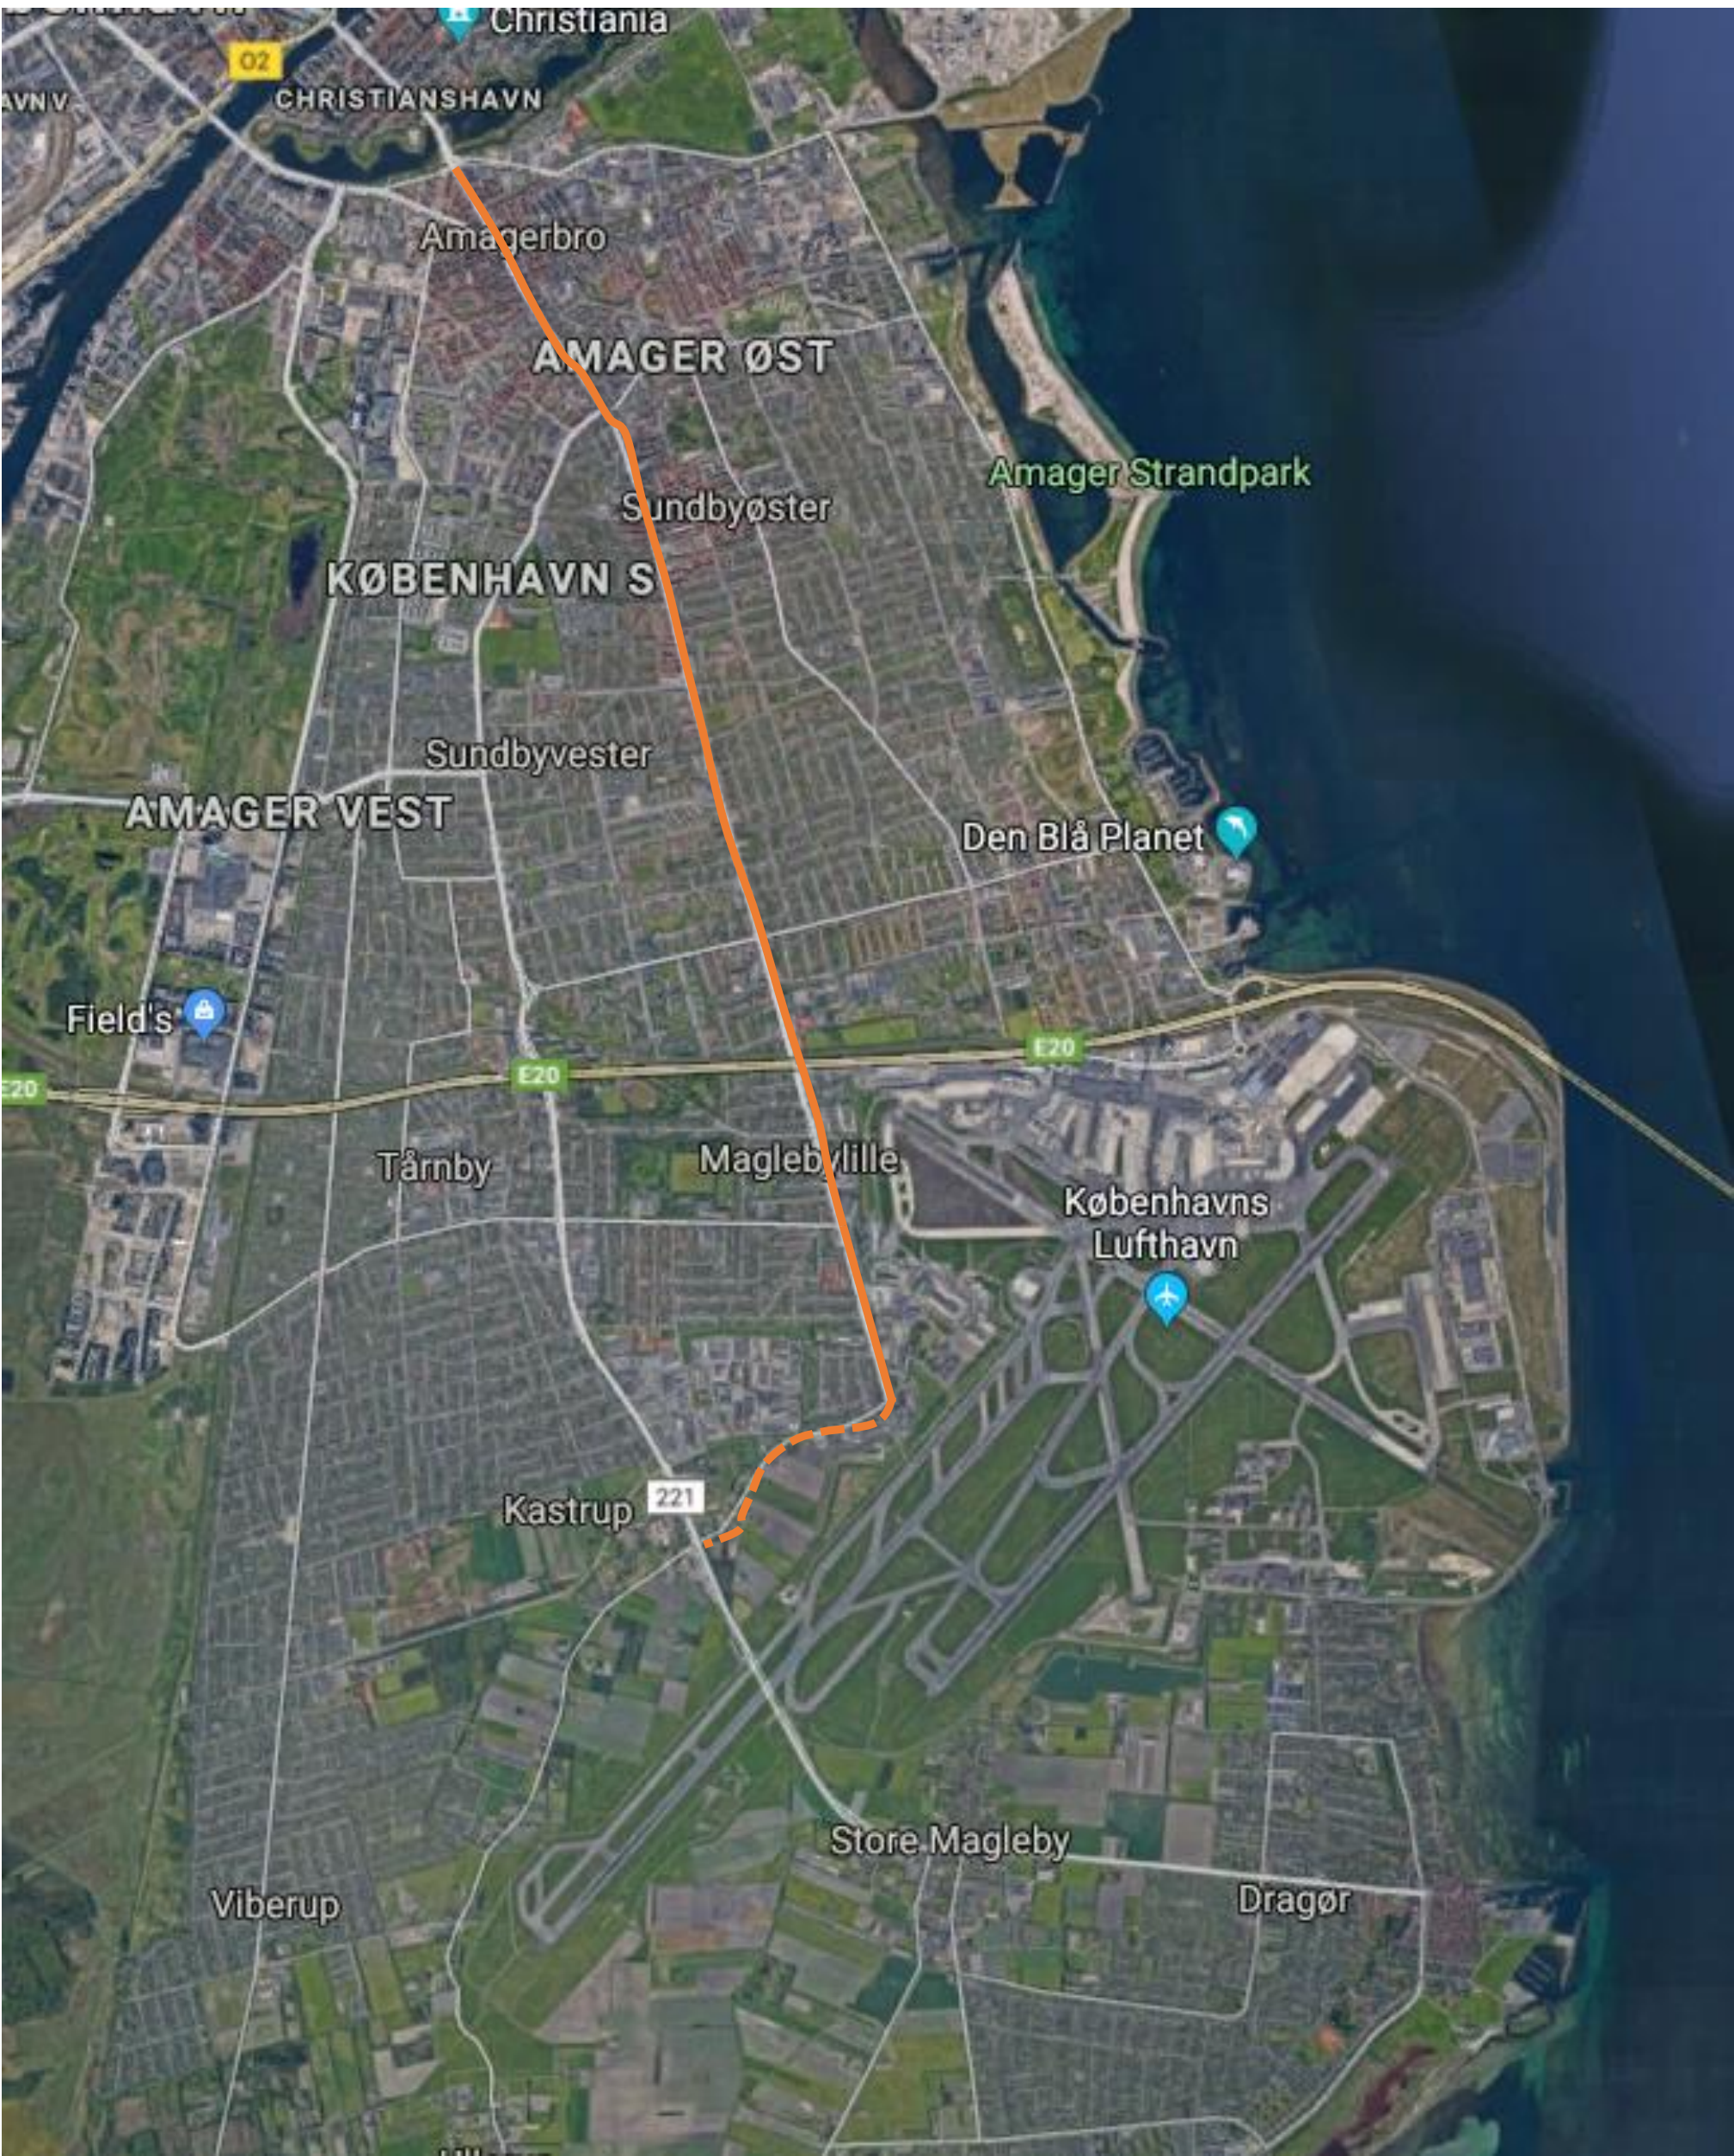

Supercykelstirutenettet på Amager

Dragør Østruten - ruteforløb

Dragør Østruten – OBS punkter

Ruteforløb og kobling til Københavnruten

Manglende overkørsler ved sidevej og belægning

Dobbeltrettet cykelsti og krydsninger

Ruteforløb gennem Dragør

Dragør Vestruten - ruteforløb

Dragør Vestruten – OBS punkter

Krydsning mellem
Englandsvej og
Amagerbrogade

Store parkeringsbåse
langs cykelsti og steder
med fællessti

Manglende busperroner
og ulovligt parkerede biler
på cykelsti

Amagerbrogaderuten - ruteforløb

Amagerbrogaderuten – OBS punkter

Busstop,
stibredde og
belægning

Flytning af
parkering til
vejbane

Ruteforløb
langs
Tommerupvej