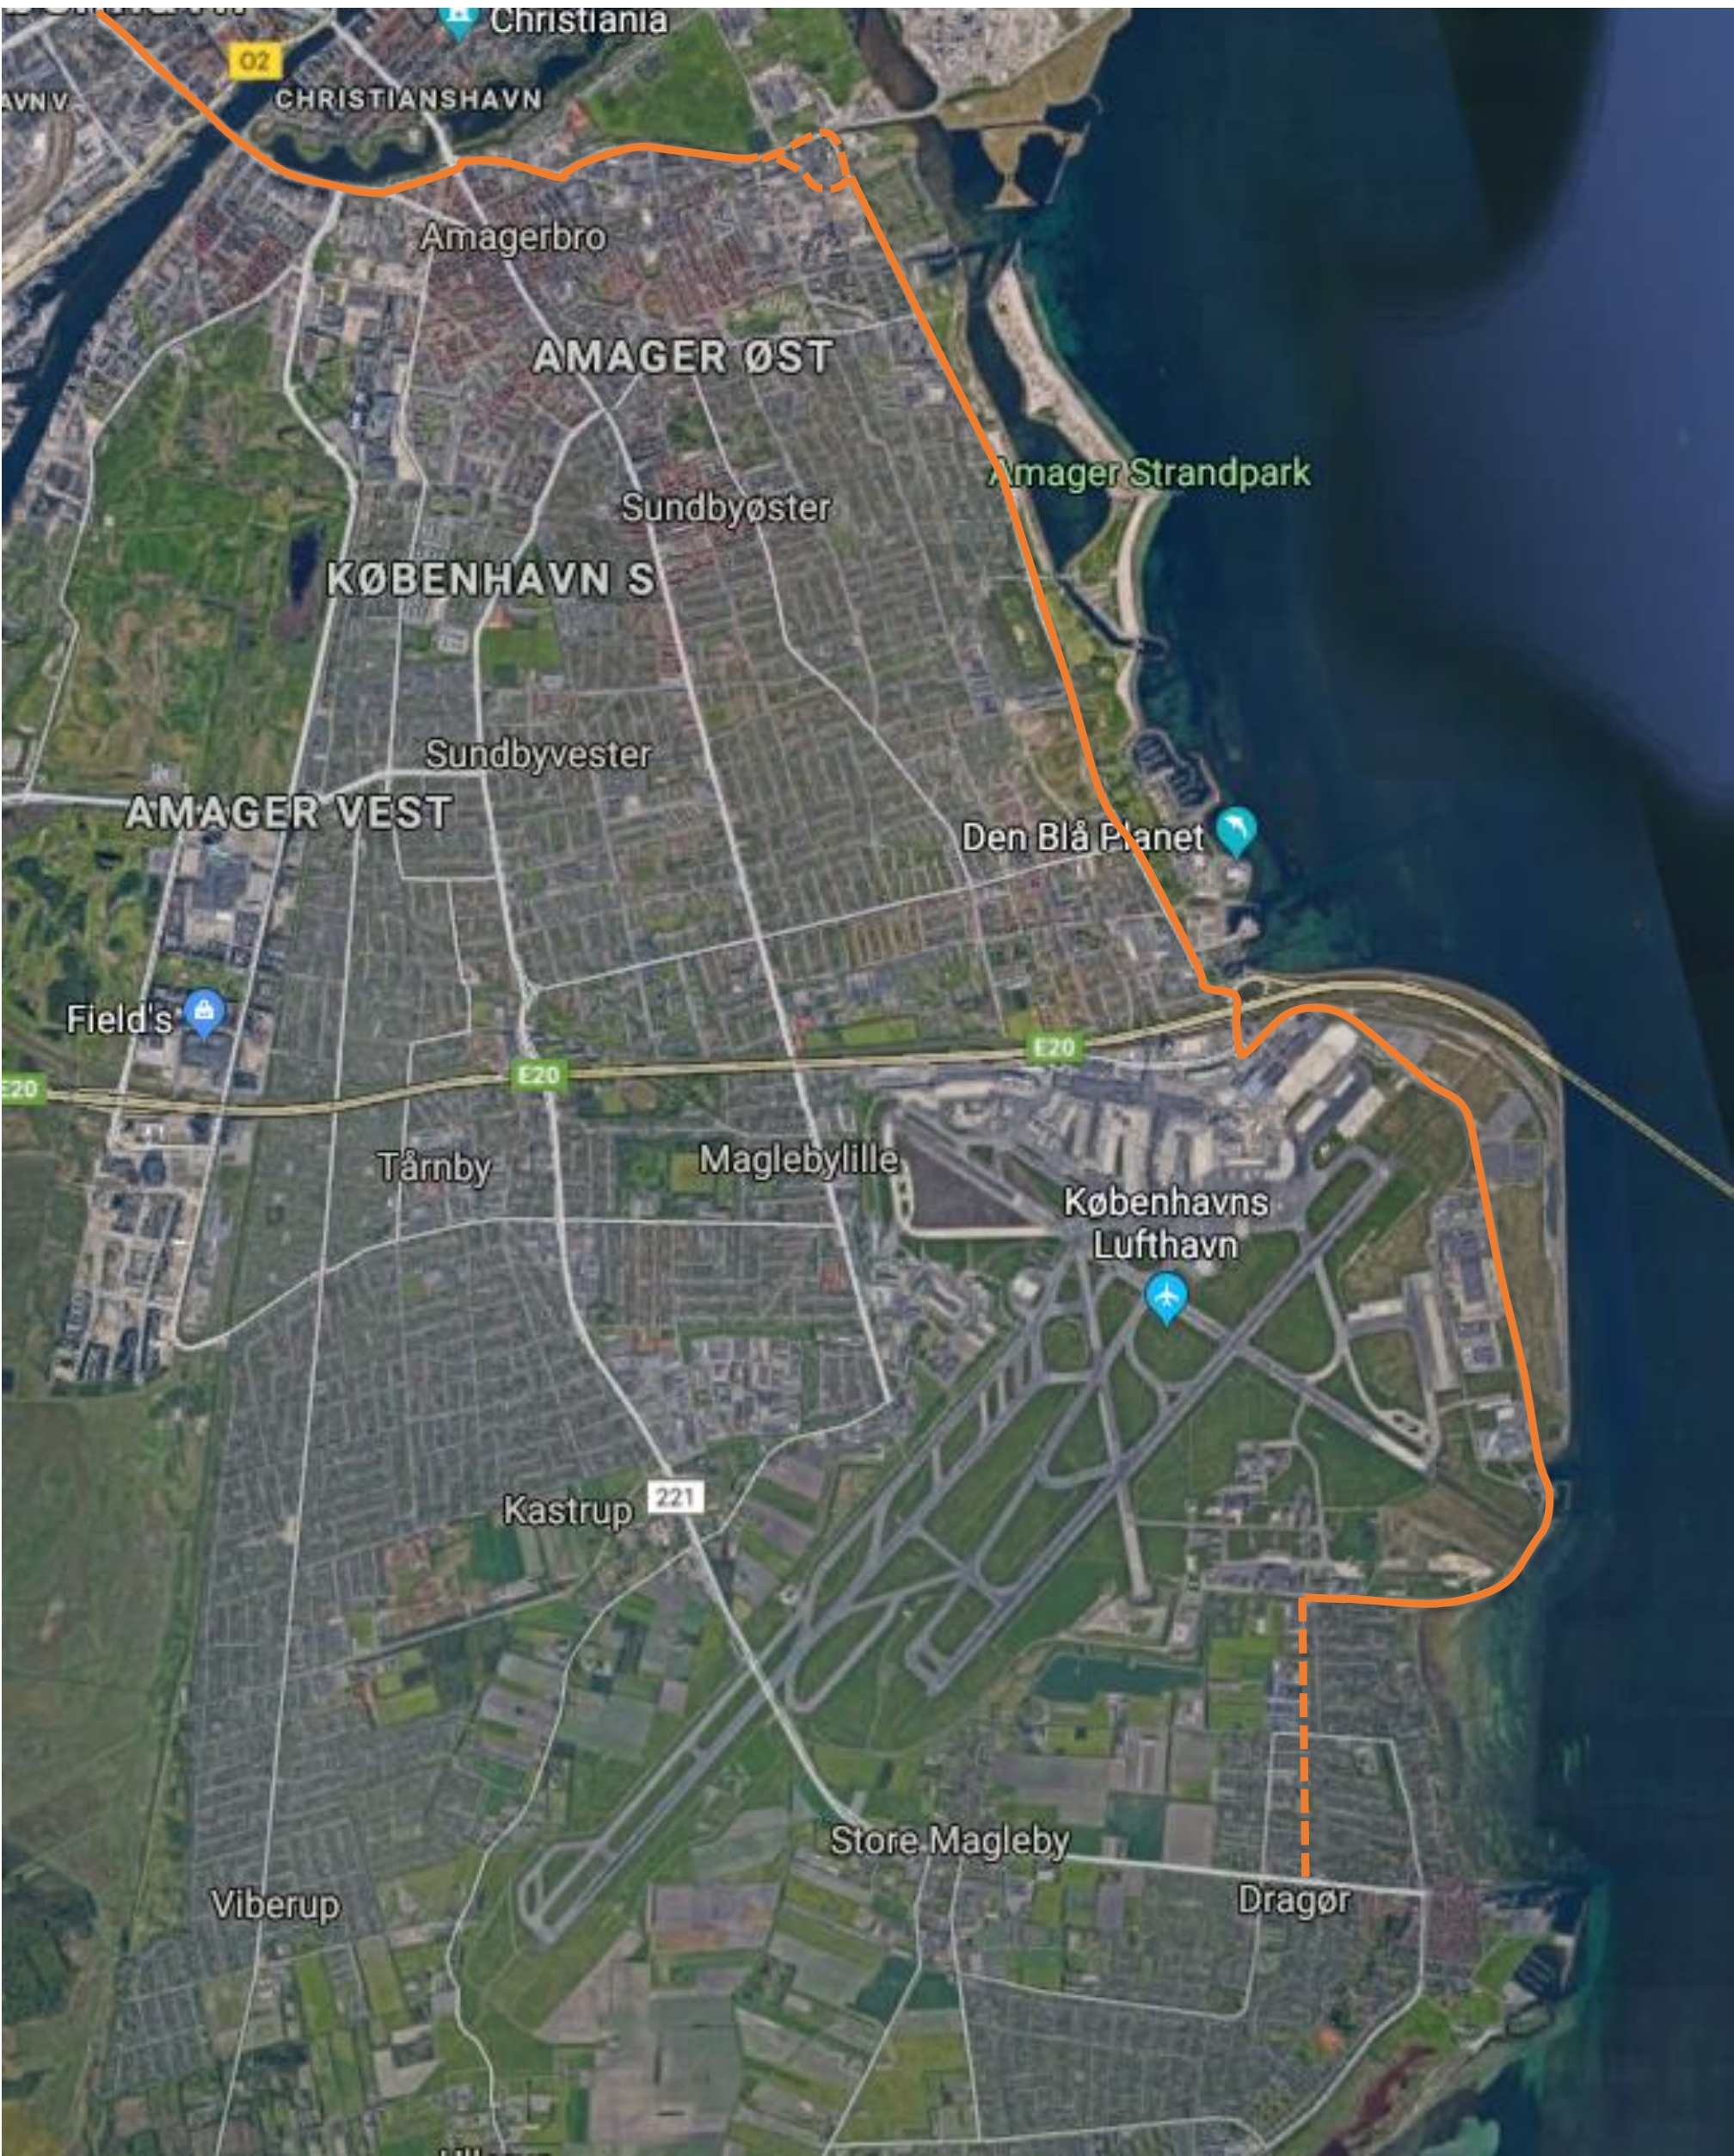

Supercykelstirutenettet på Amager

Dragør Østruten - ruteforløb

Dragør Østruten – OBS punkter

Ruteforløb og kobling til Københavnruten

Manglende overkørsler ved sidevej og belægning

Dobbeltrettet cykelsti og krydsninger

Ruteforløb gennem Dragør

Dragør Vestruten - ruteforløb

Dragør Vestruten – OBS punkter

Krydsning mellem
Englandsvej og
Amagerbrogade

Store parkeringsbåse
langs cykelsti og steder
med fællessti

Manglende busperroner
og ulovligt parkerede biler
på cykelsti

Amagerbrogaderuten - ruteforløb

Amagerbrogaderuten – OBS punkter

Busstop,
stibredde og
belægning

Flytning af
parkering til
vejbane

Ruteforløb
langs
Tommerupvej