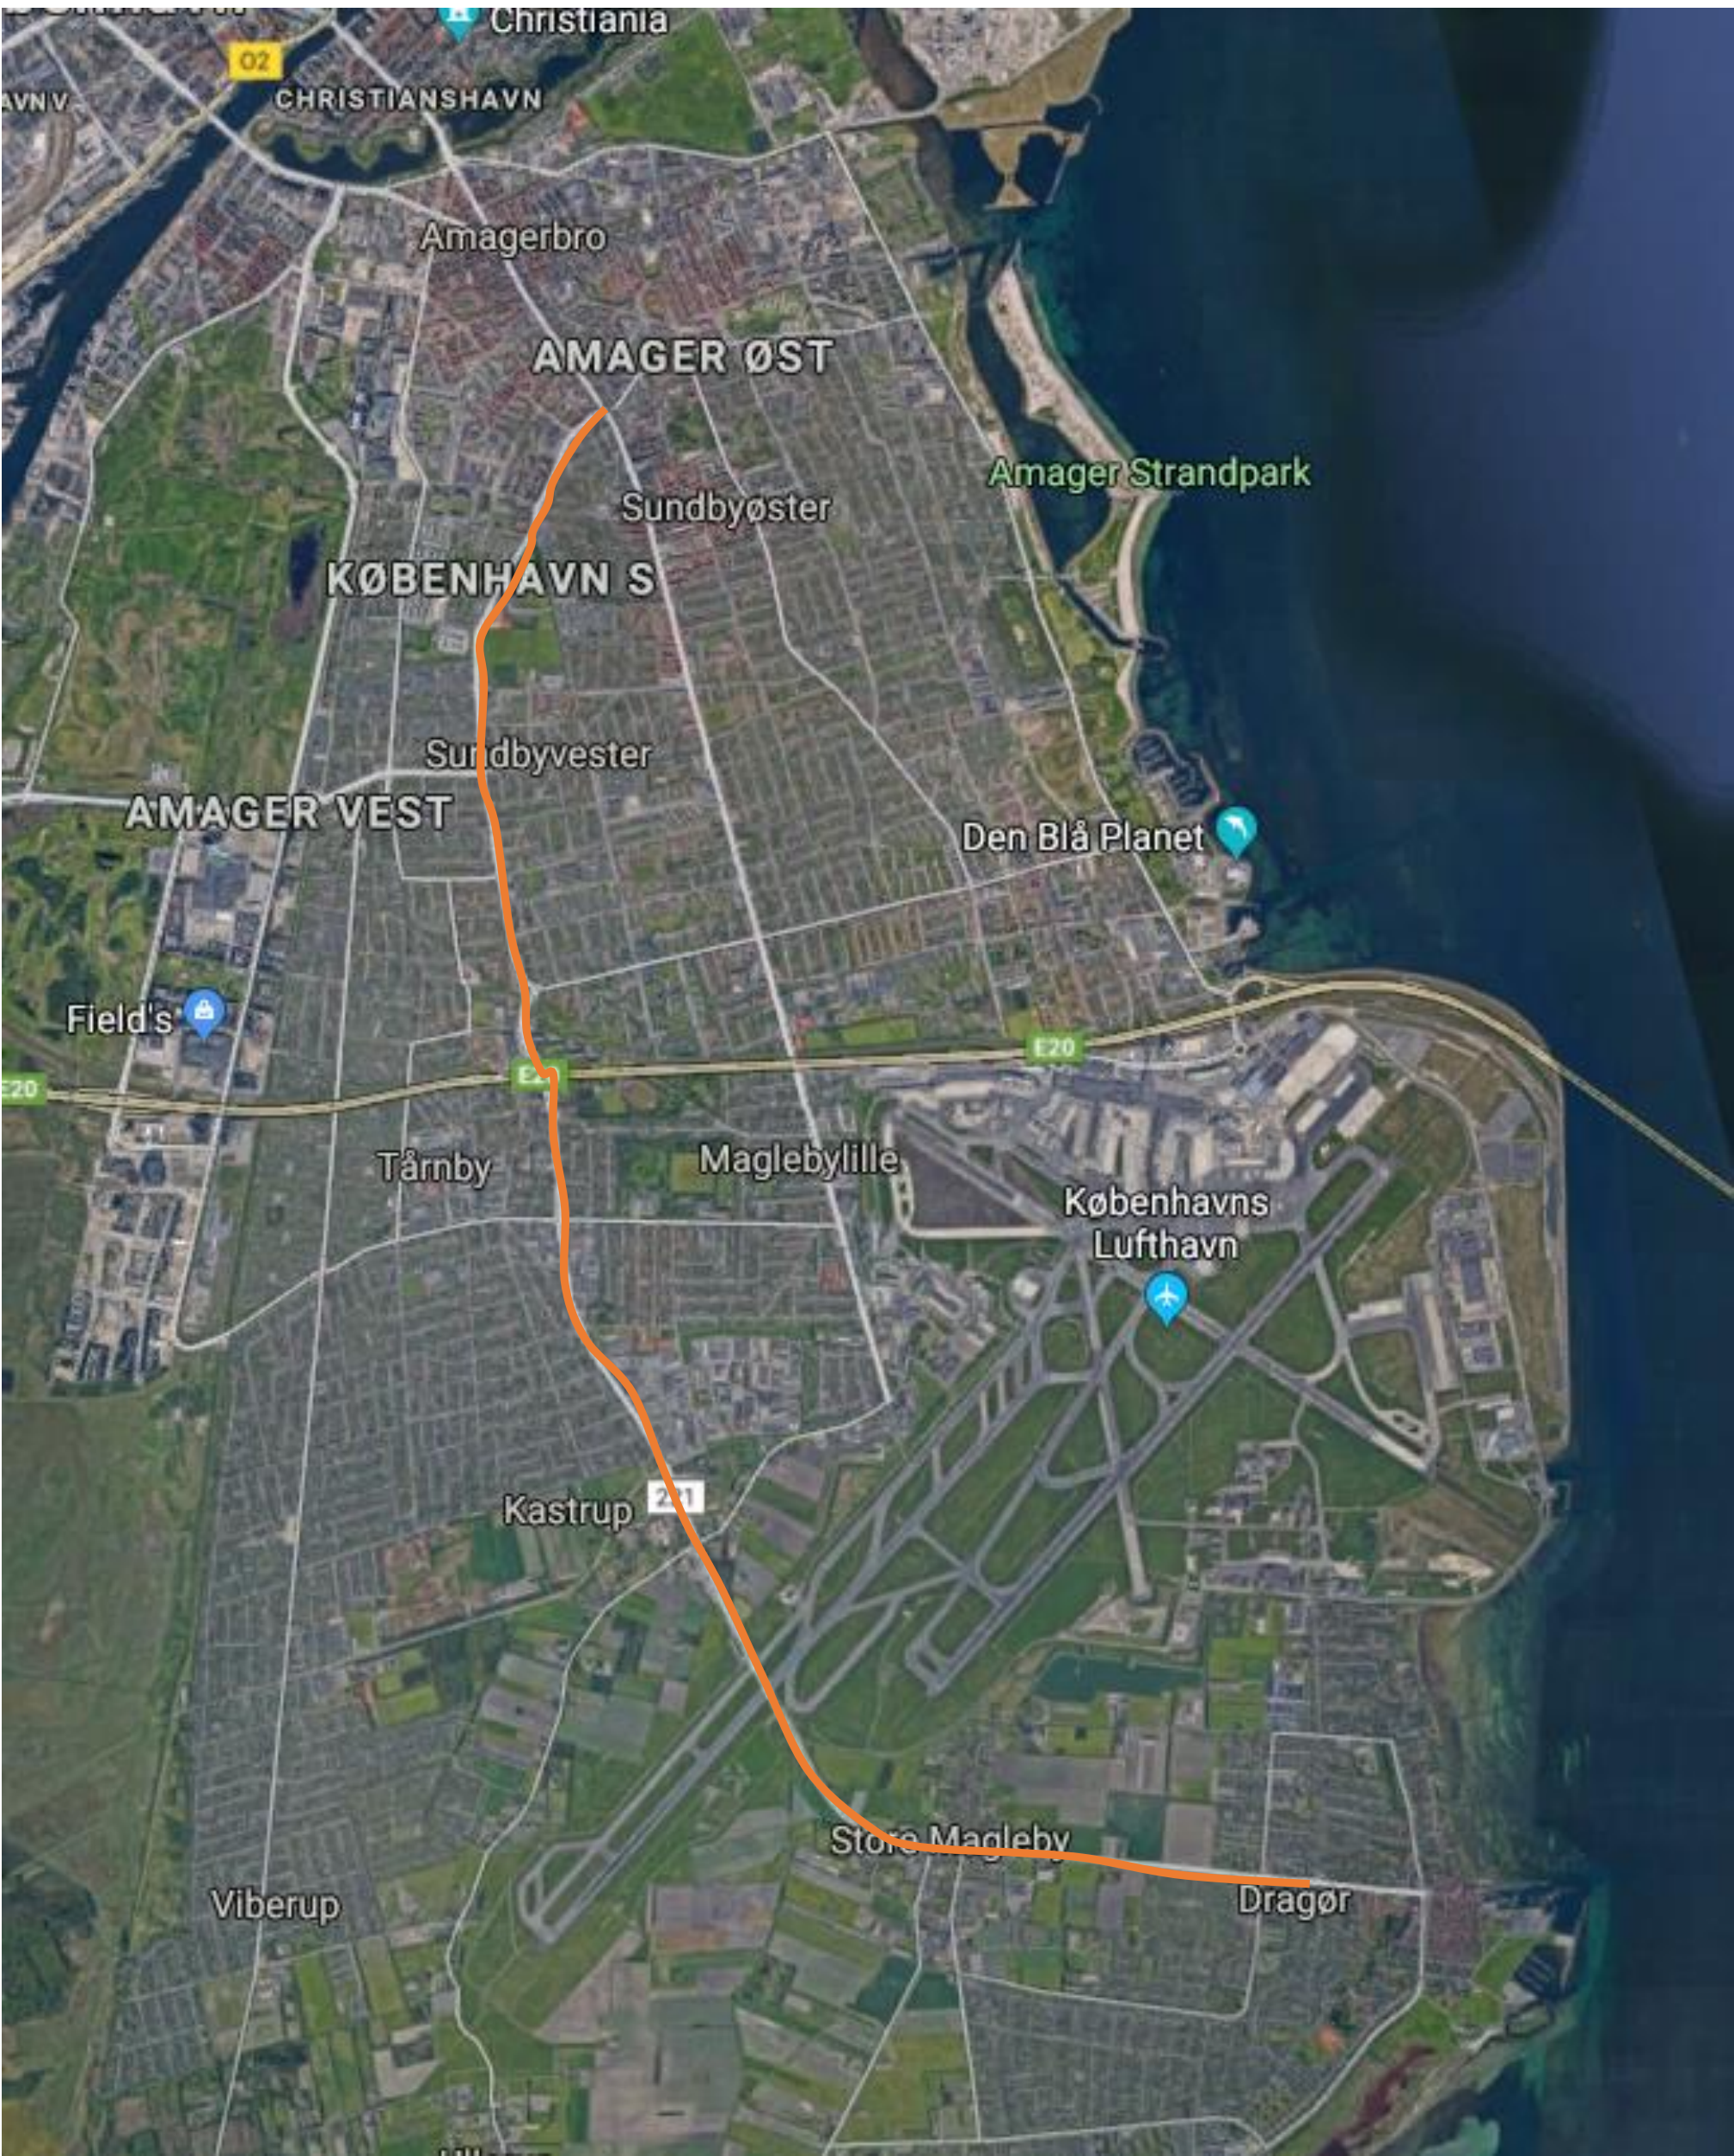

Supercykelstirutenettet på Amager

Dragør Østruten - ruteforløb

Dragør Østruten – OBS punkter

Ruteforløb og kobling til Københavnruten

Manglende overkørsler ved sidevej og belægning

Dobbeltrettet cykelsti og krydsninger

Ruteforløb gennem Dragør

Dragør Vestruten - ruteforløb

Dragør Vestruten – OBS punkter

Krydsning mellem
Englandsvej og
Amagerbrogade

Store parkeringsbåse
langs cykelsti og steder
med fællessti

Manglende busperroner
og ulovligt parkerede biler
på cykelsti

Amagerbrogaderuten - ruteforløb

Amagerbrogaderuten – OBS punkter

Busstop,
stibredde og
belægning

Flytning af
parkering til
vejbane

Ruteforløb
langs
Tommerupvej