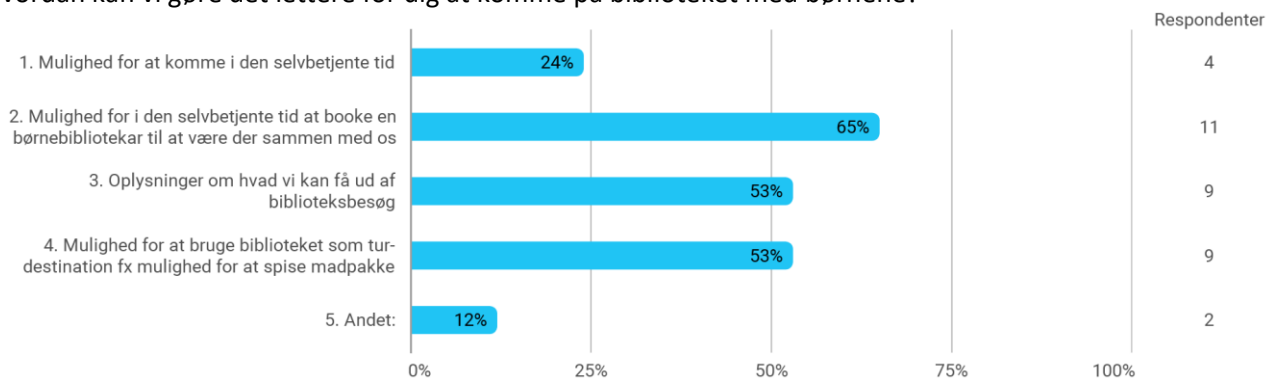

Hvordan kan vi gøre det lettere for dig at komme på biblioteket med børnene?