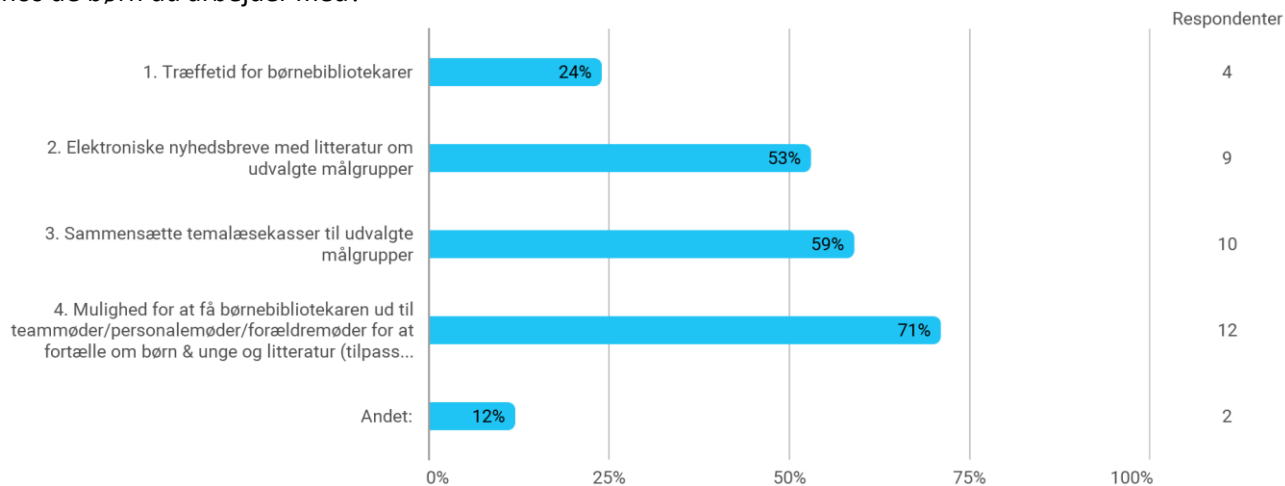

Bilag: Udvalgte resultater af brugerundersøgelse blandt fagpersonale tilknyttet bibliotekerne

Hvordan kan børnebibliotekarerne og biblioteket hjælpe dig, som fagperson, med at understøtte læselyst hos de børn du arbejder med?