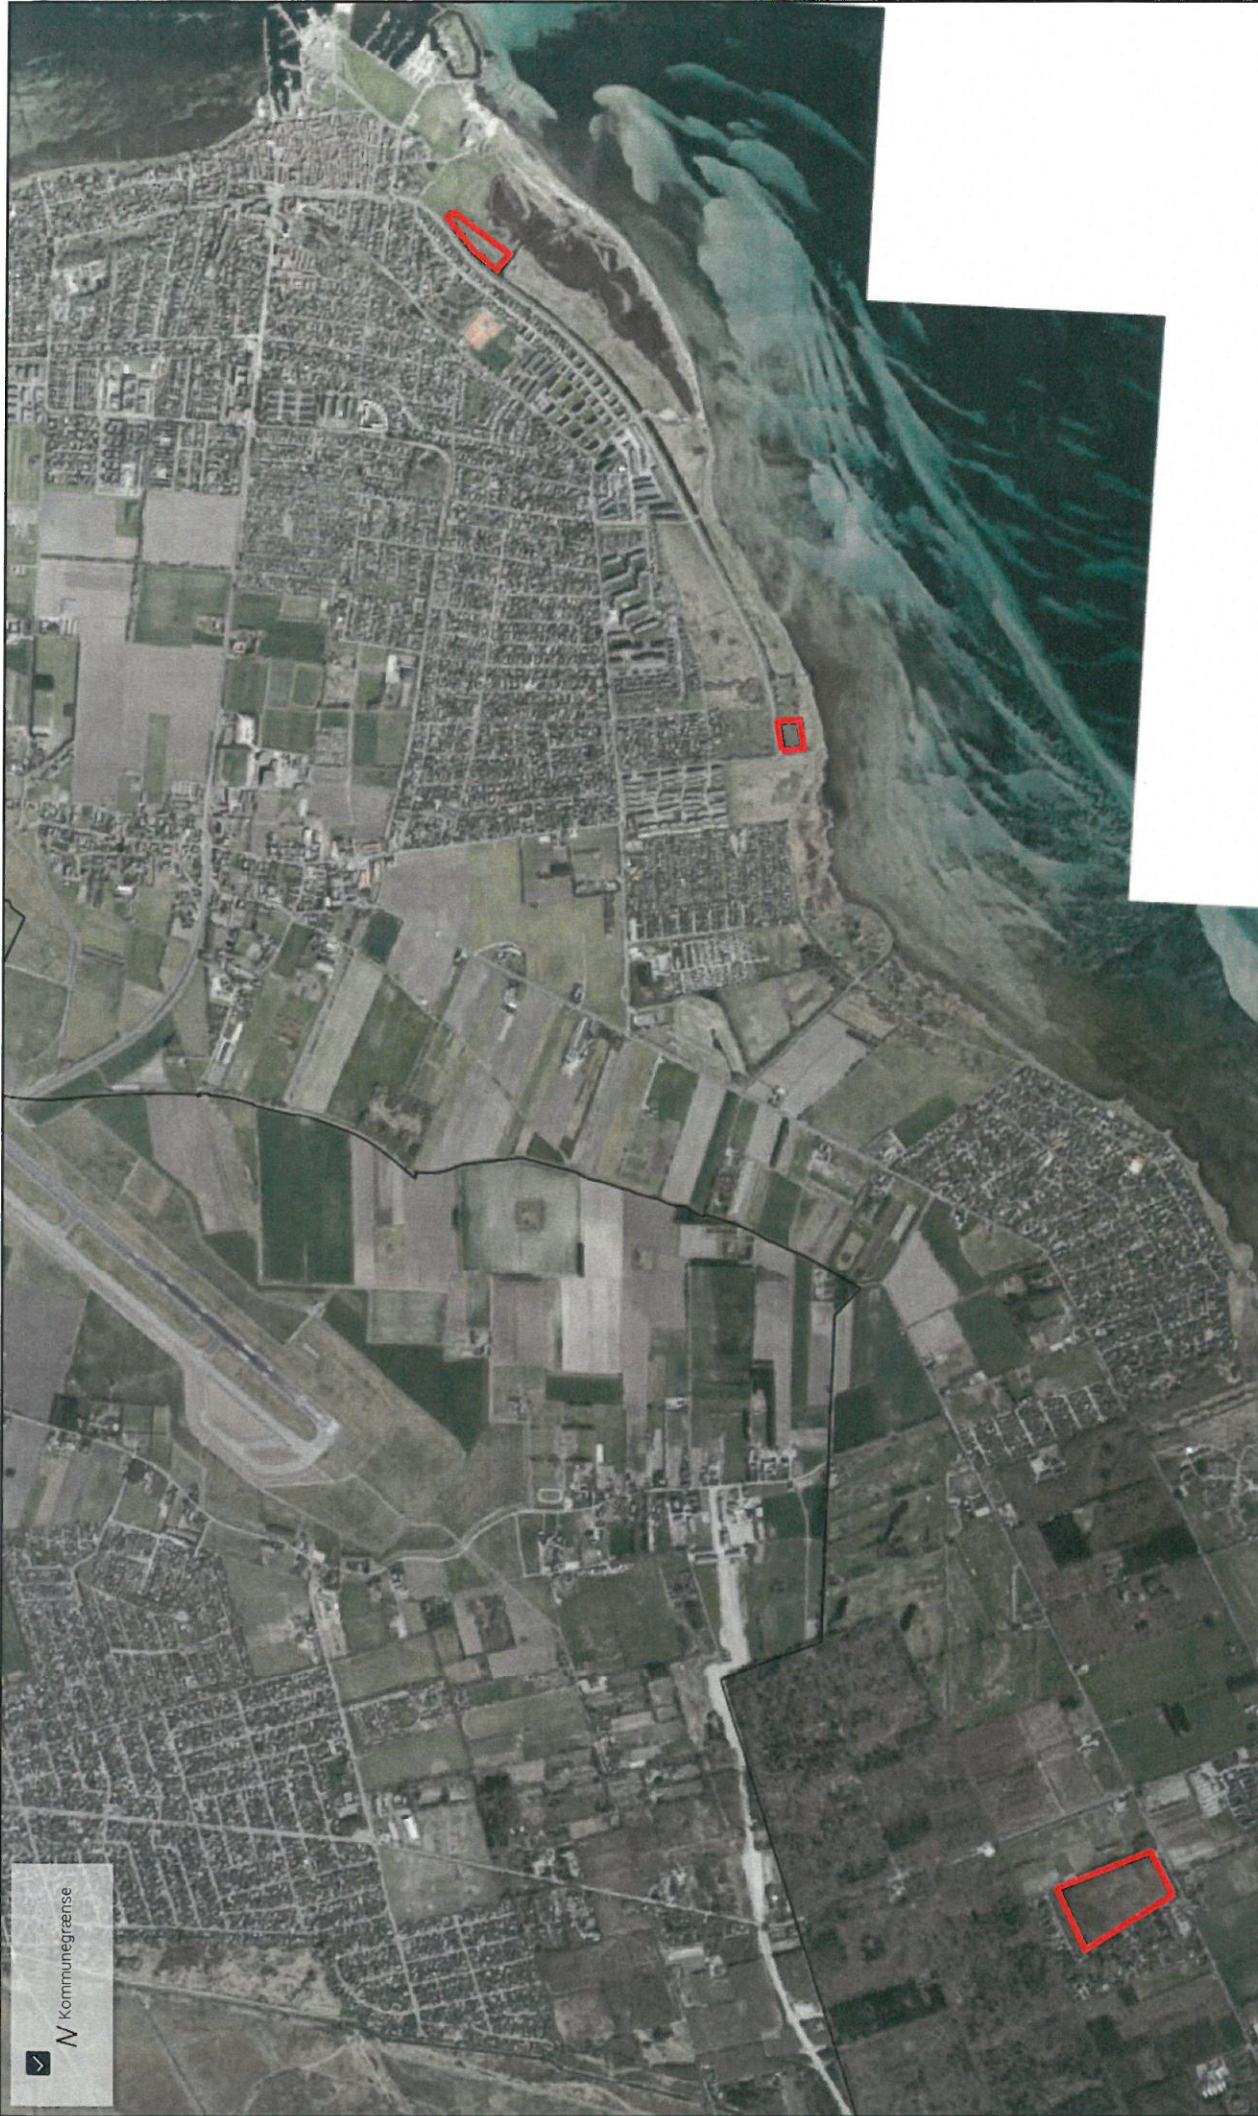

Kommunegrænse

Skilte med symbol Hund i snor

100 m
1 : 5000

2. december 2020,
13:09

M Kommunegrænse

Hundeskov og folde til hundeluftning uden snor

500 m
1 : 25000

2. december 2020,
13:14