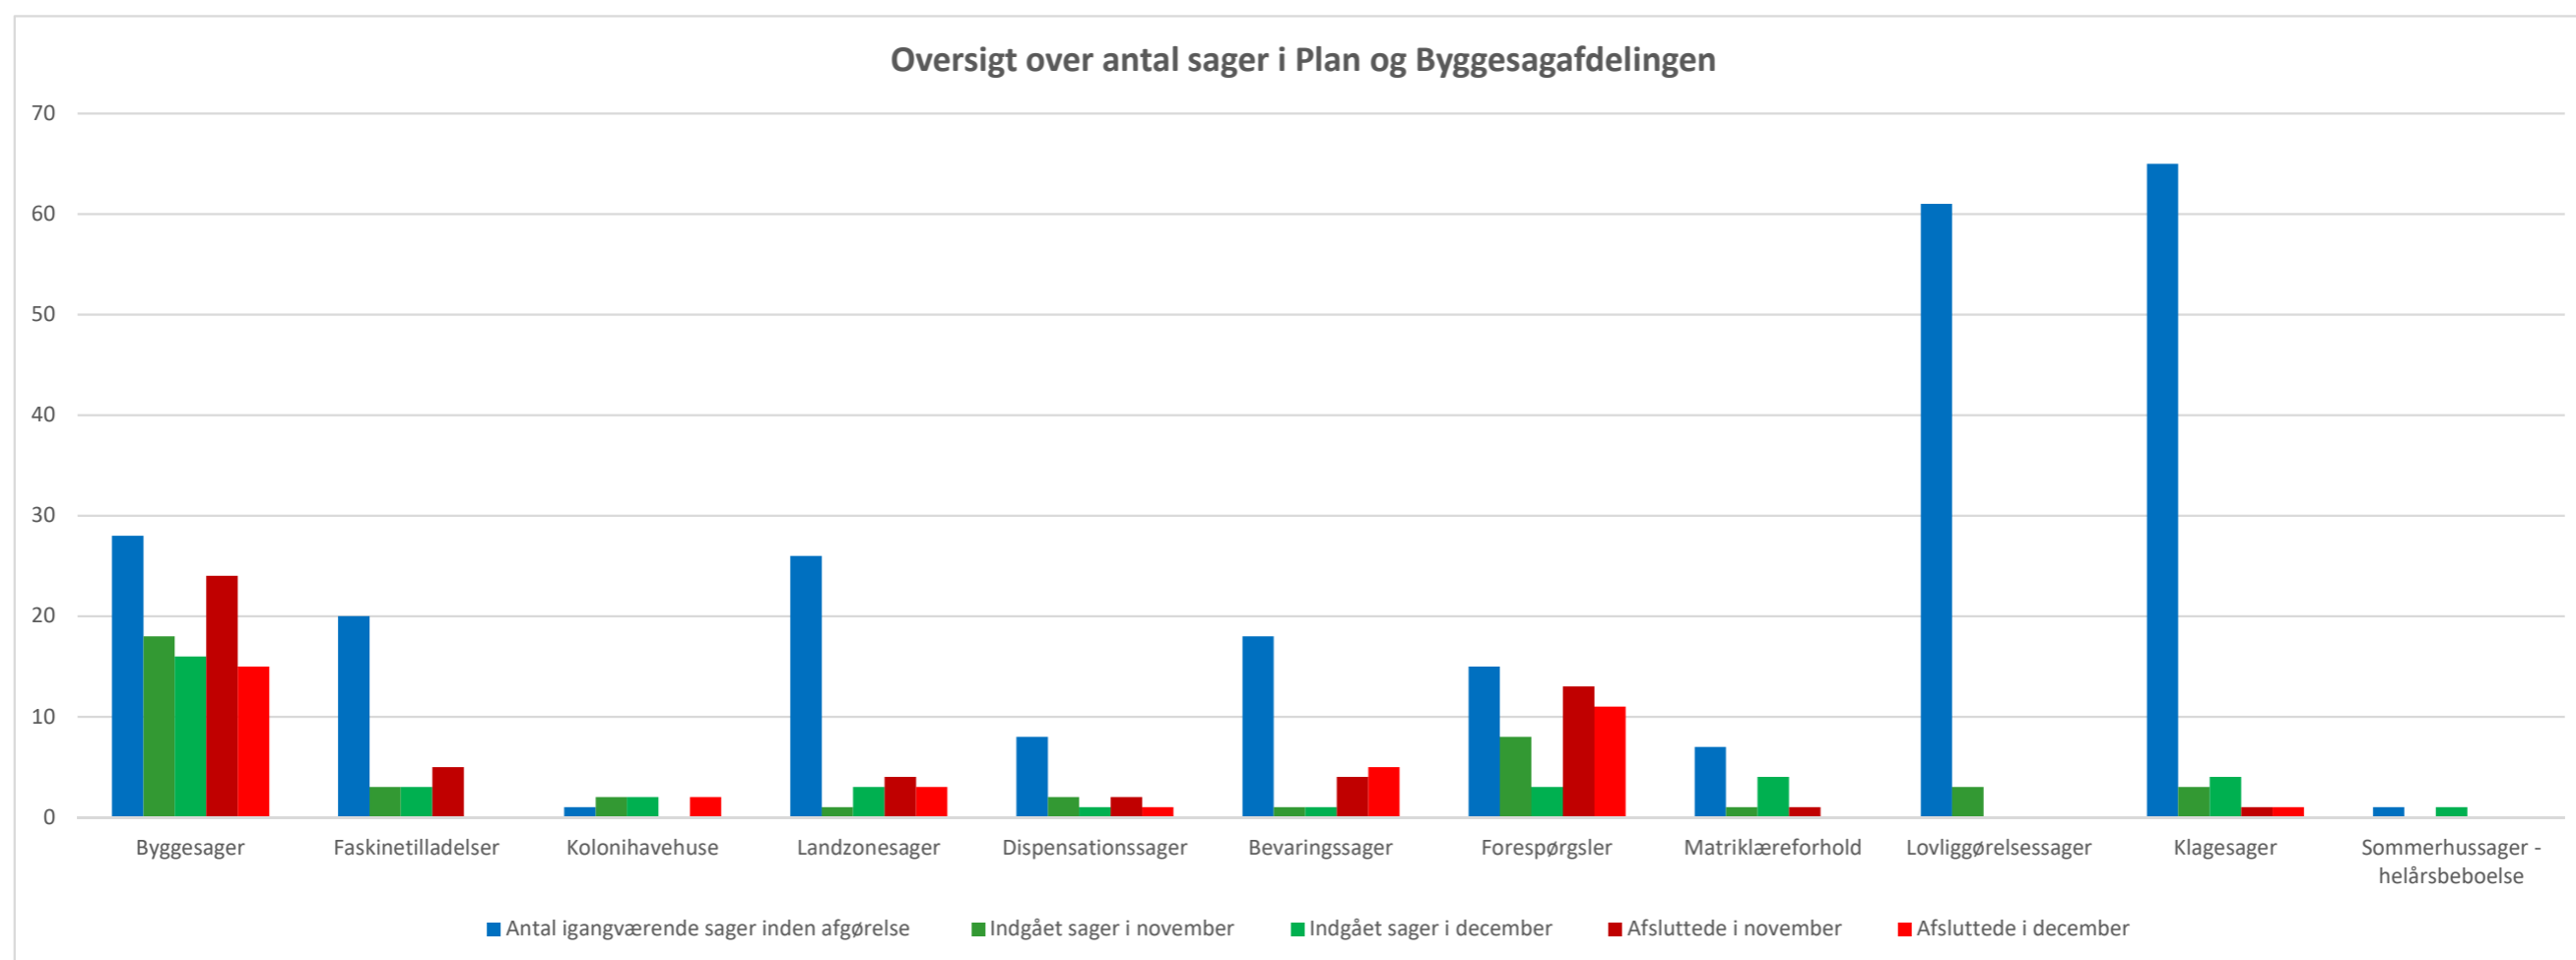

Oversigt over antal sager

Optælling er sket den 17. januar 2022 jf. sagsskema

Sagstyper	Antal igangværende sager inden afgørelse	Indgået sager i november	Indgået sager i december	Afsluttede i november	Afsluttede i december
Byggesager	28	18	16	24	15
Faskinetilladelser	20	3	3	5	
Kolonihavehuse	1	2	2		2
Landzonesager	26	1	3	4	3
Dispensationssager	8	2	1	2	1
Bevaringssager	18	1	1	4	5
Forespørgsler	15	8	3	13	11
Matriklæreforhold	7	1	4	1	
Lovliggørelsessager	61	3			
Klagesager	65	3	4	1	1
Sommerhussager - helårsbeboelse	1		1		
Samlet antal sager	250	42	38	54	38

Oversigt over antal modtaget sager

Marts 2020	April 2020	Maj 2020	Juni 2020	Juli 2020	August 2020	September 2020	Oktober 2020	November 2020	December 2020
30	23	34	41	40	31	40	49	35	23
Marts 2021	April 2021	Maj 2021	Juni 2021	Juli 2021	August 2021	September 2021	Oktober 2021	November 2021	December 2021
49	38	48	45	38	33	45	27	42	38