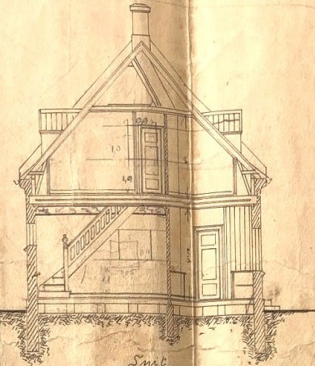

TITEL

Har. Møllermeister Charles Hansen

Villa i Dragør

Søvestens Ende

Smidt

Søvestens Ende

Plan af Stueet

Plan af 1. Etage

Stueet

Dragør, August 1910  
P. Simonsen