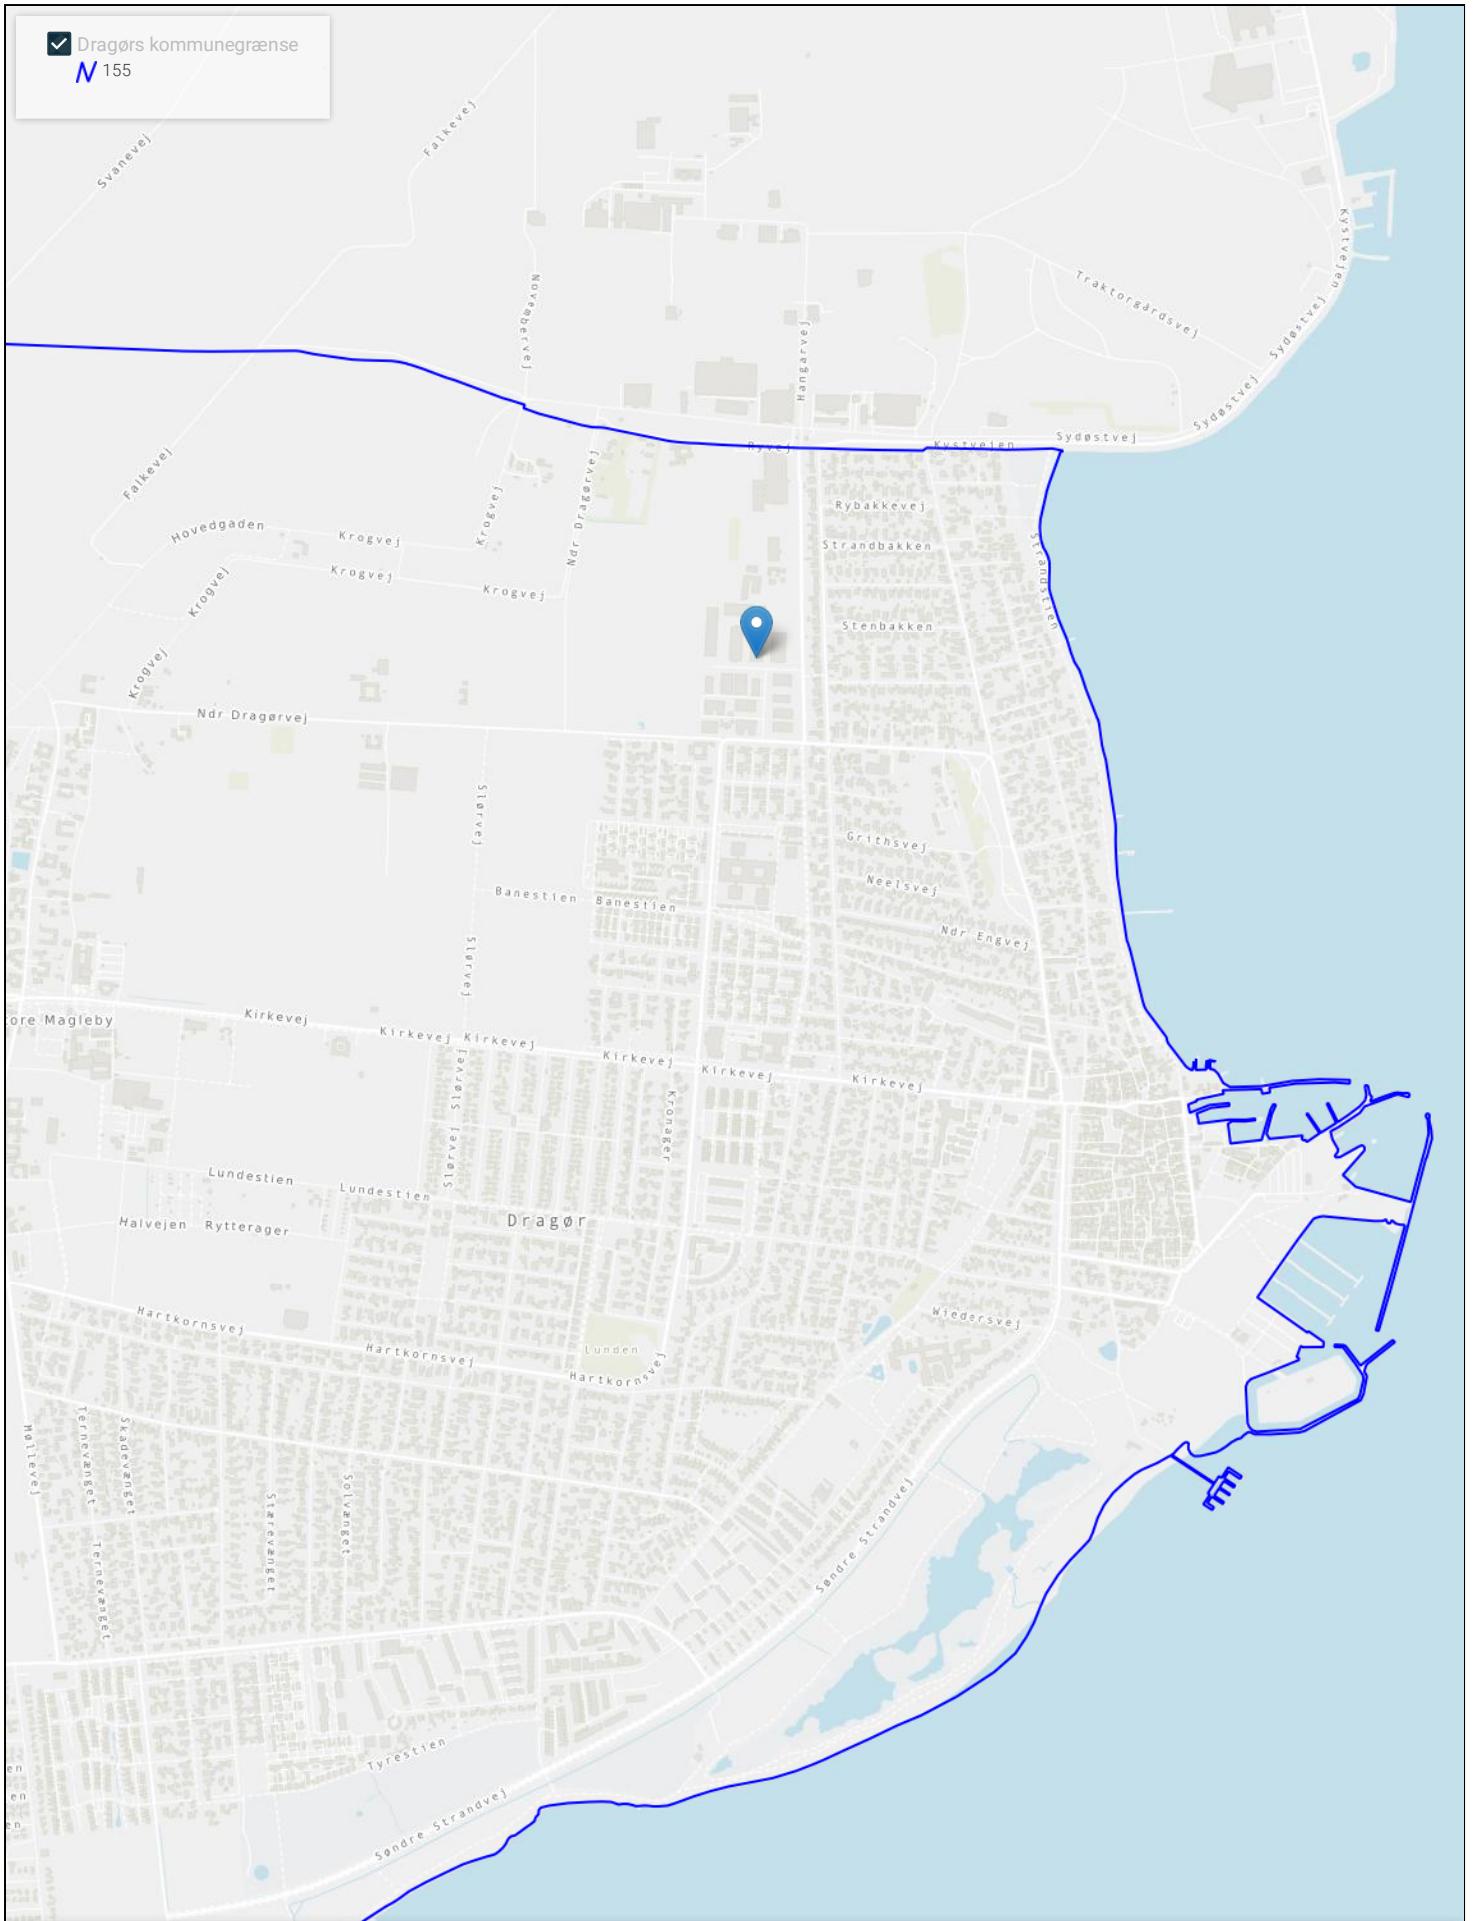

Dragørs kommunegrænse  
N 155

### Ejendommens placering i Dragør Kommune

200 m  
1 : 15000

**Dragør**  
KOMMUNE