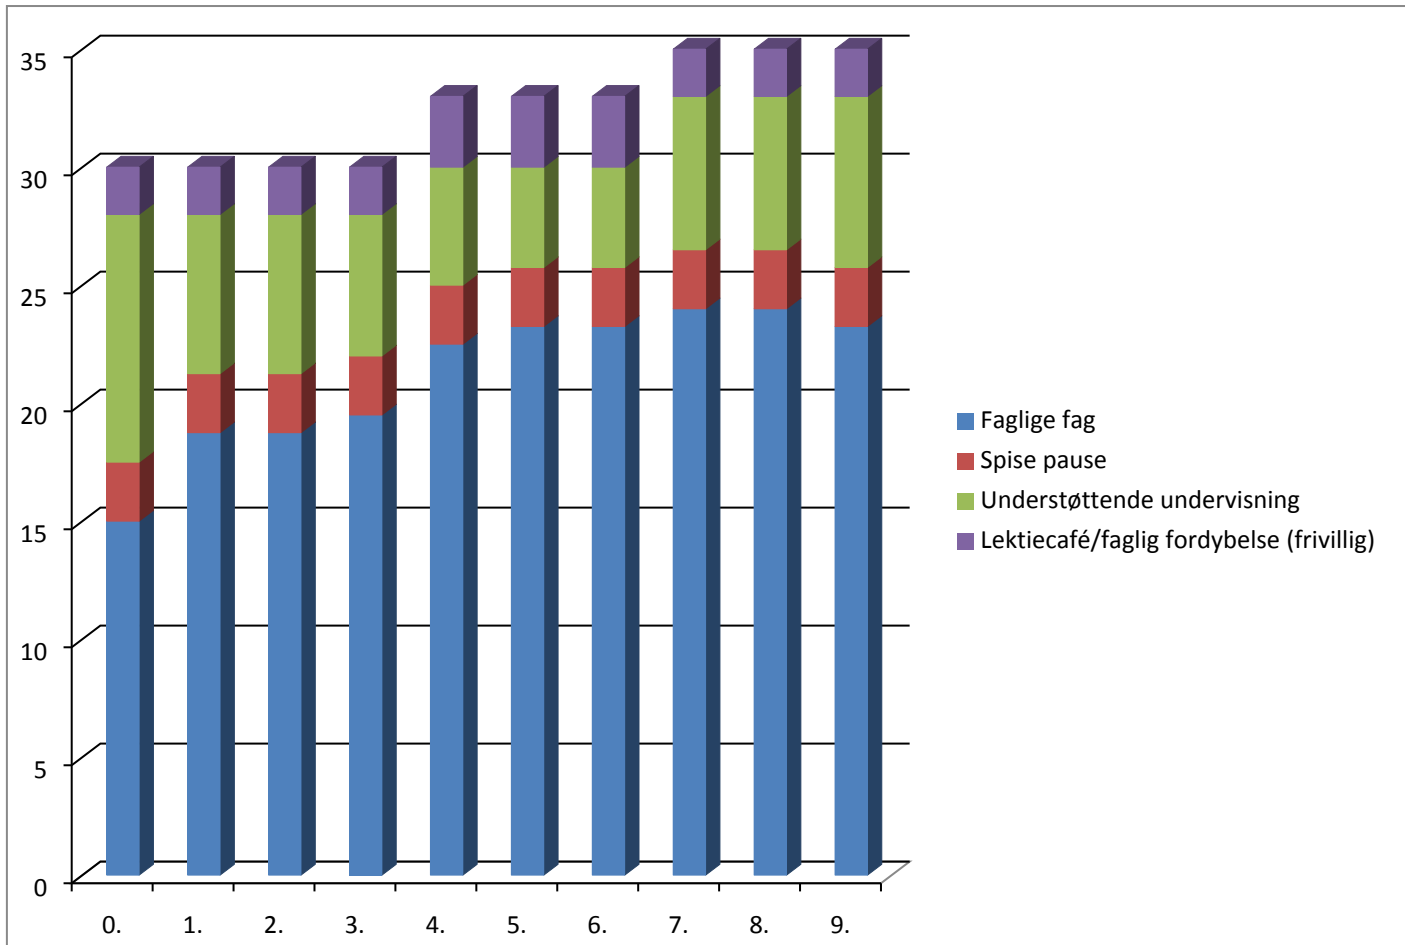

Fordeling af tid ved 30 min. spise pause

Fordeling af tid, hvis de nuværende pauser og spisefrikvarter fastholdes