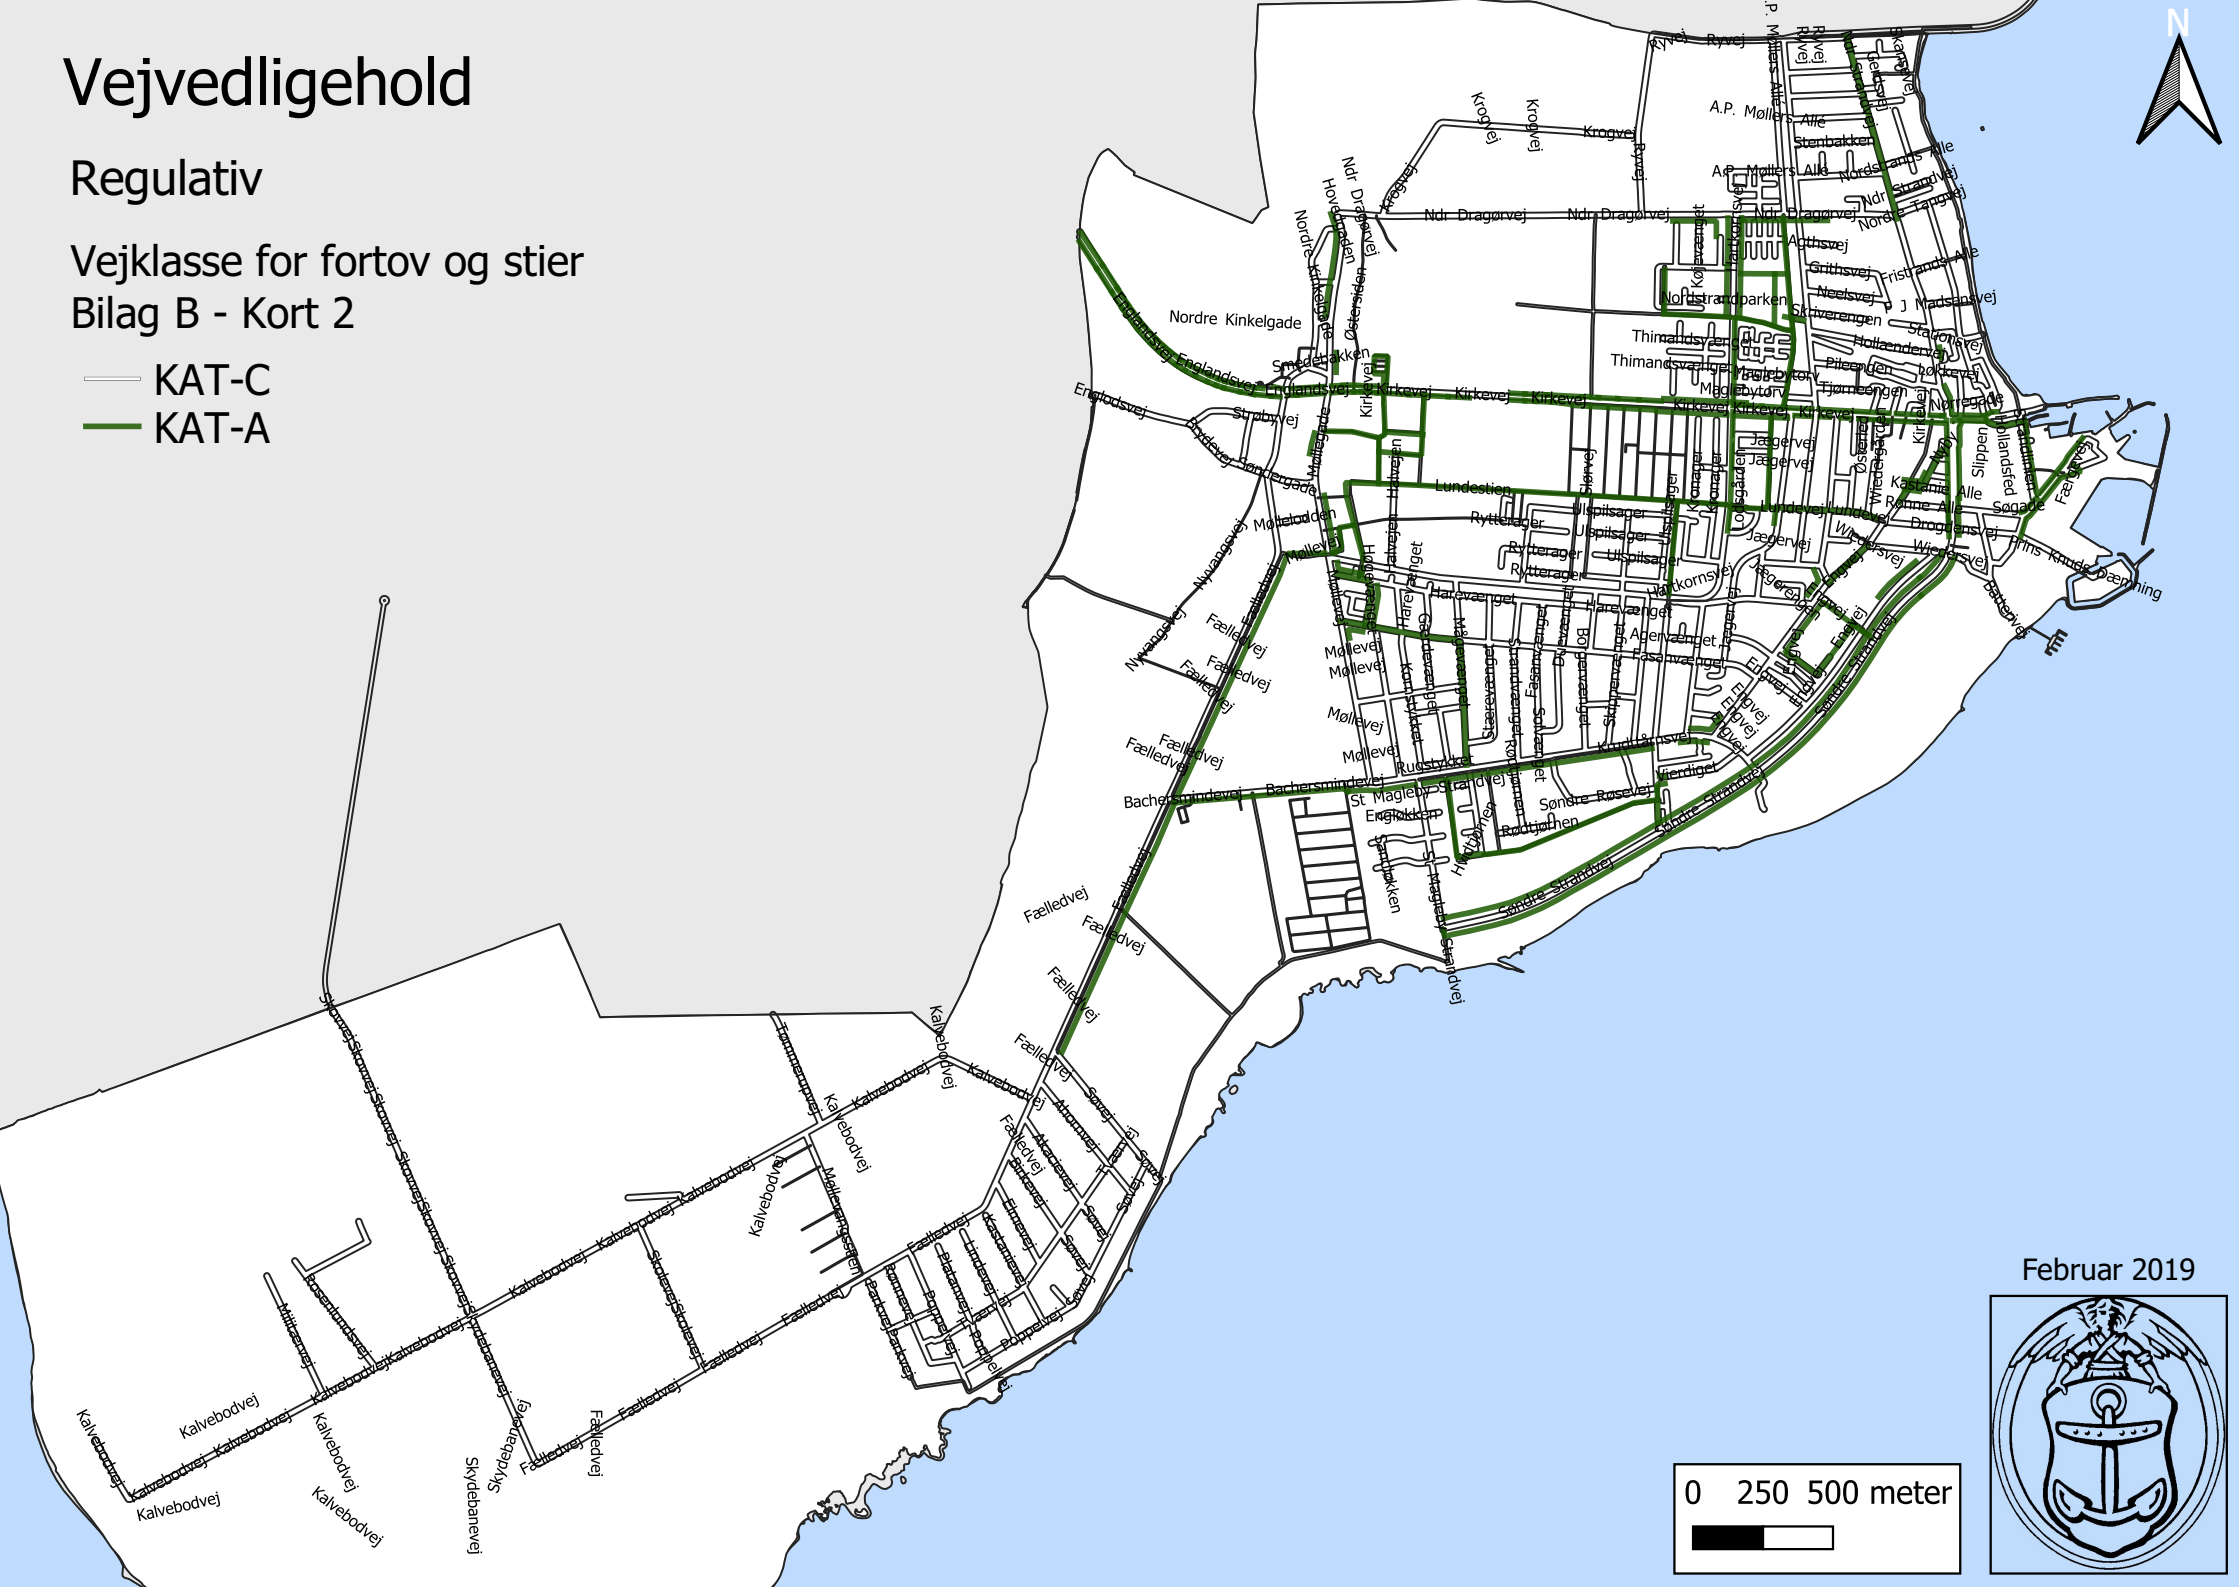

Vejvedligehold

Regulativ

Vejklasse for fortov og stier

Bilag B - Kort 2

- KAT-C
- KAT-A

Februar 2019