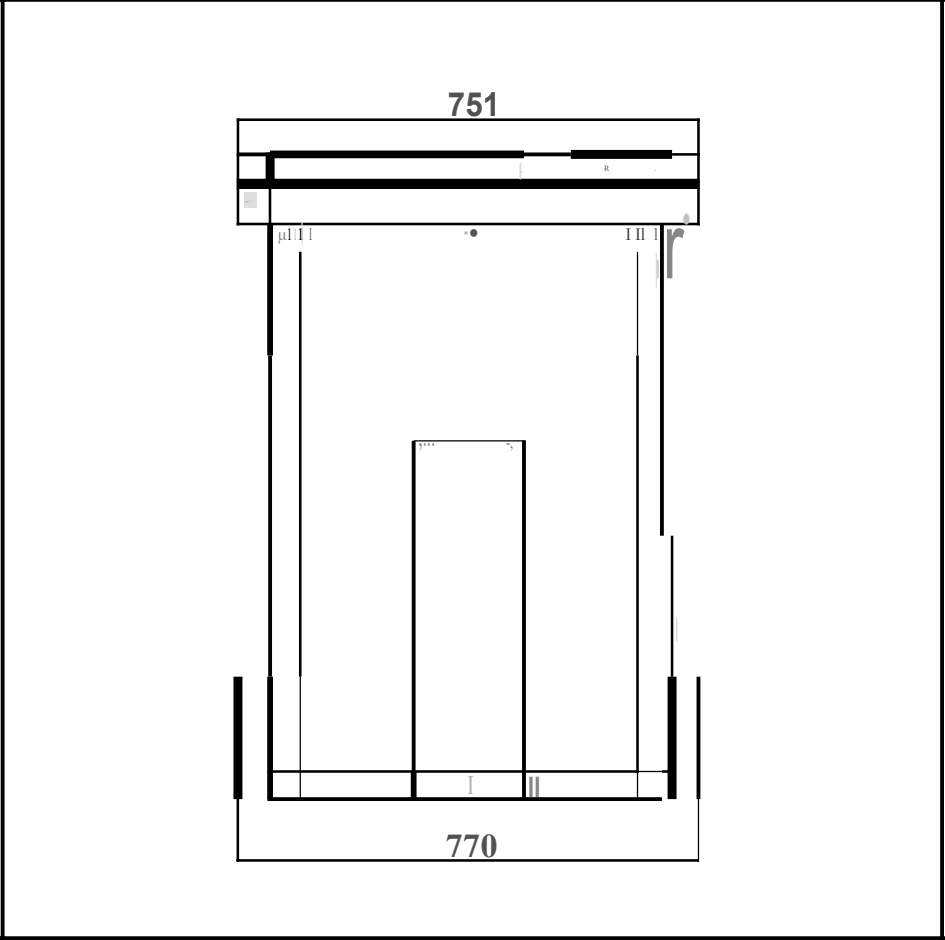

Mål på 360L beholder

7S5