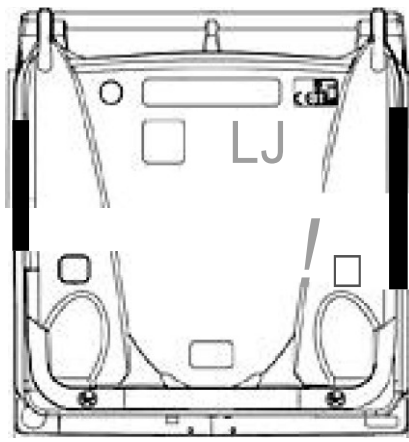

Mål på 360L beholder

7S5