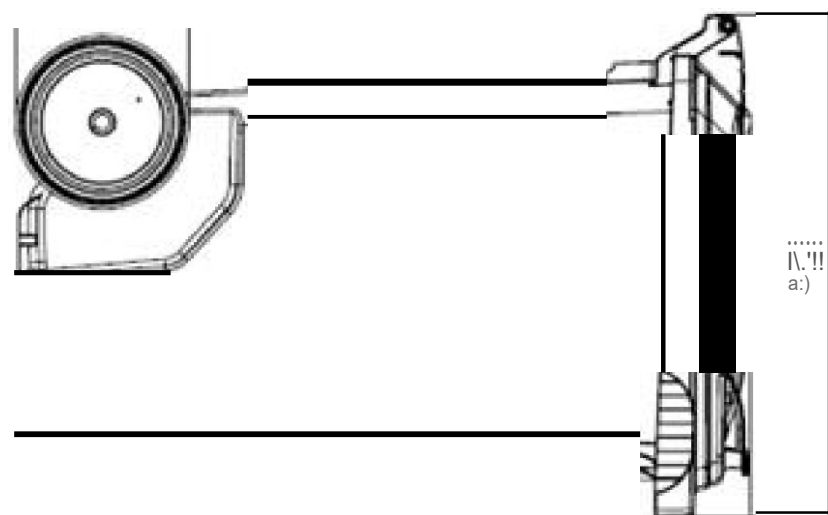

Mål på 240L beholder

3101250/200

1059